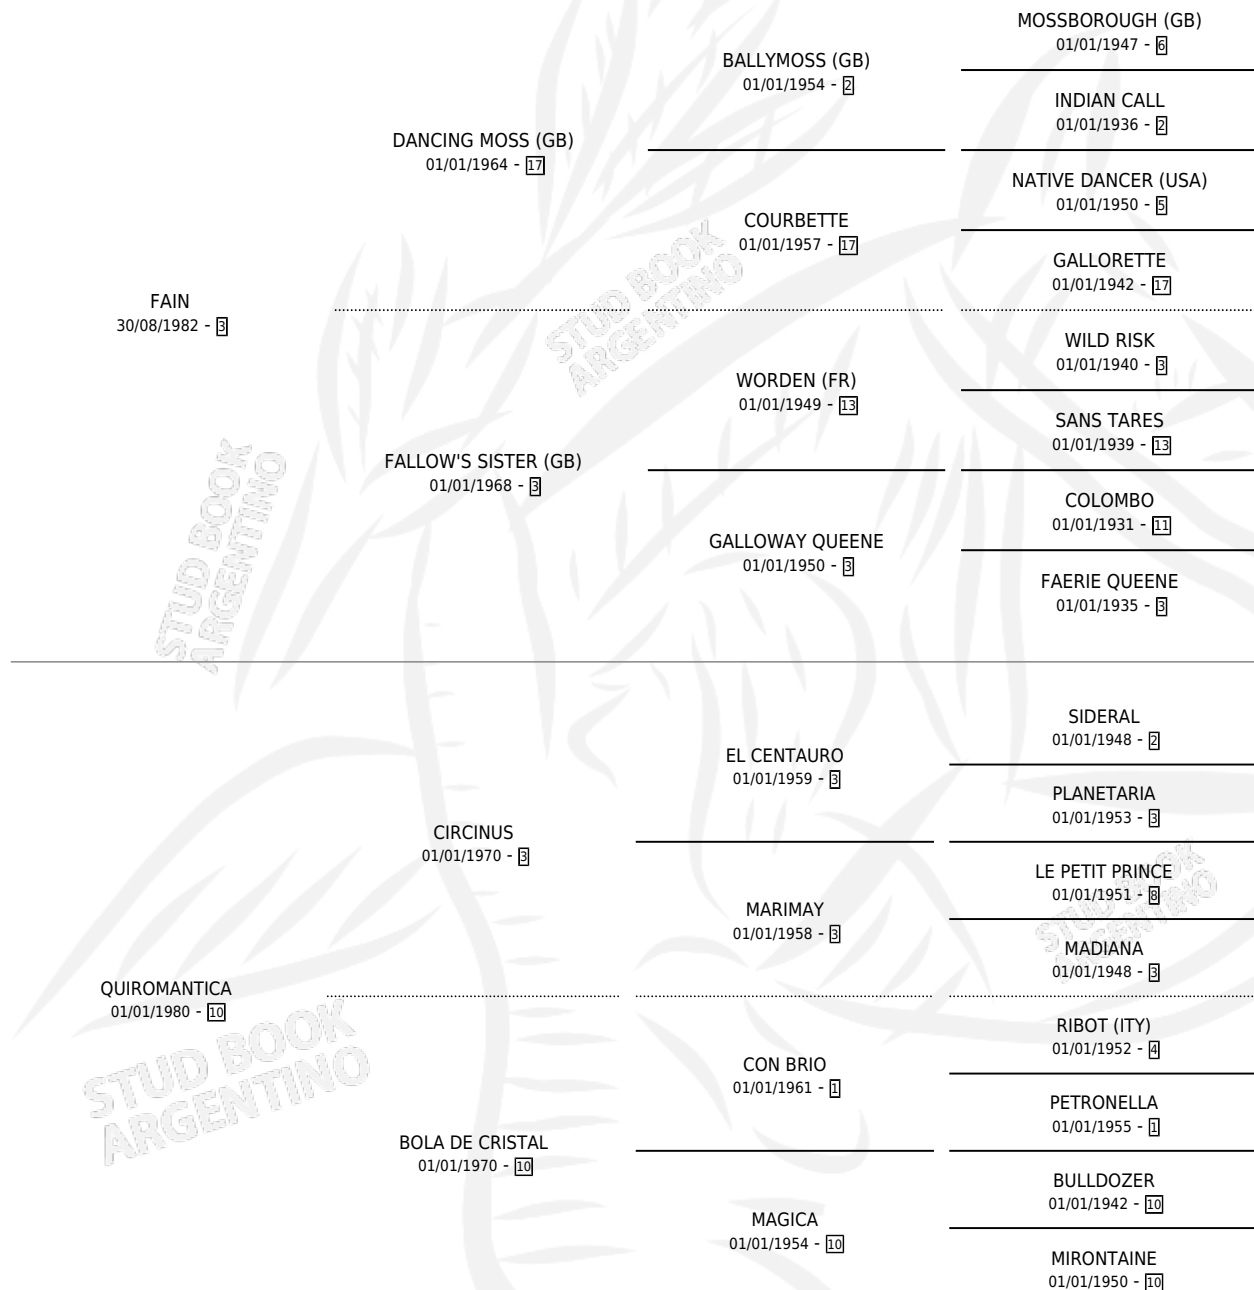

PRINCESA LUISA

por **FAIN** y **QUIROMANTICA** por **CIRCINUS**

Argentina · Hembra · Alazan · SP · 31/07/1989
Familia 10-d · Volumen 33

ESTADO

TIPIFICACIÓN SANGUÍNEA	✓
TIPIFICACIÓN POR ADN	✓
PASAPORTE	X
IDENTIFICACIÓN POR MICROCHIP	X
REPRODUCTOR	✓

Lugar de nacimiento: San Andres

Criador: Sin dato

~

HIJOS

	MACHOS	HEMBRAS
9 NACIERON	6	3
5 CORRIERON	4	1
5 GANARON	4	1
0 GANADORES CL	0 GANADORES GR	0 GANADORES G1

PEDIGREE