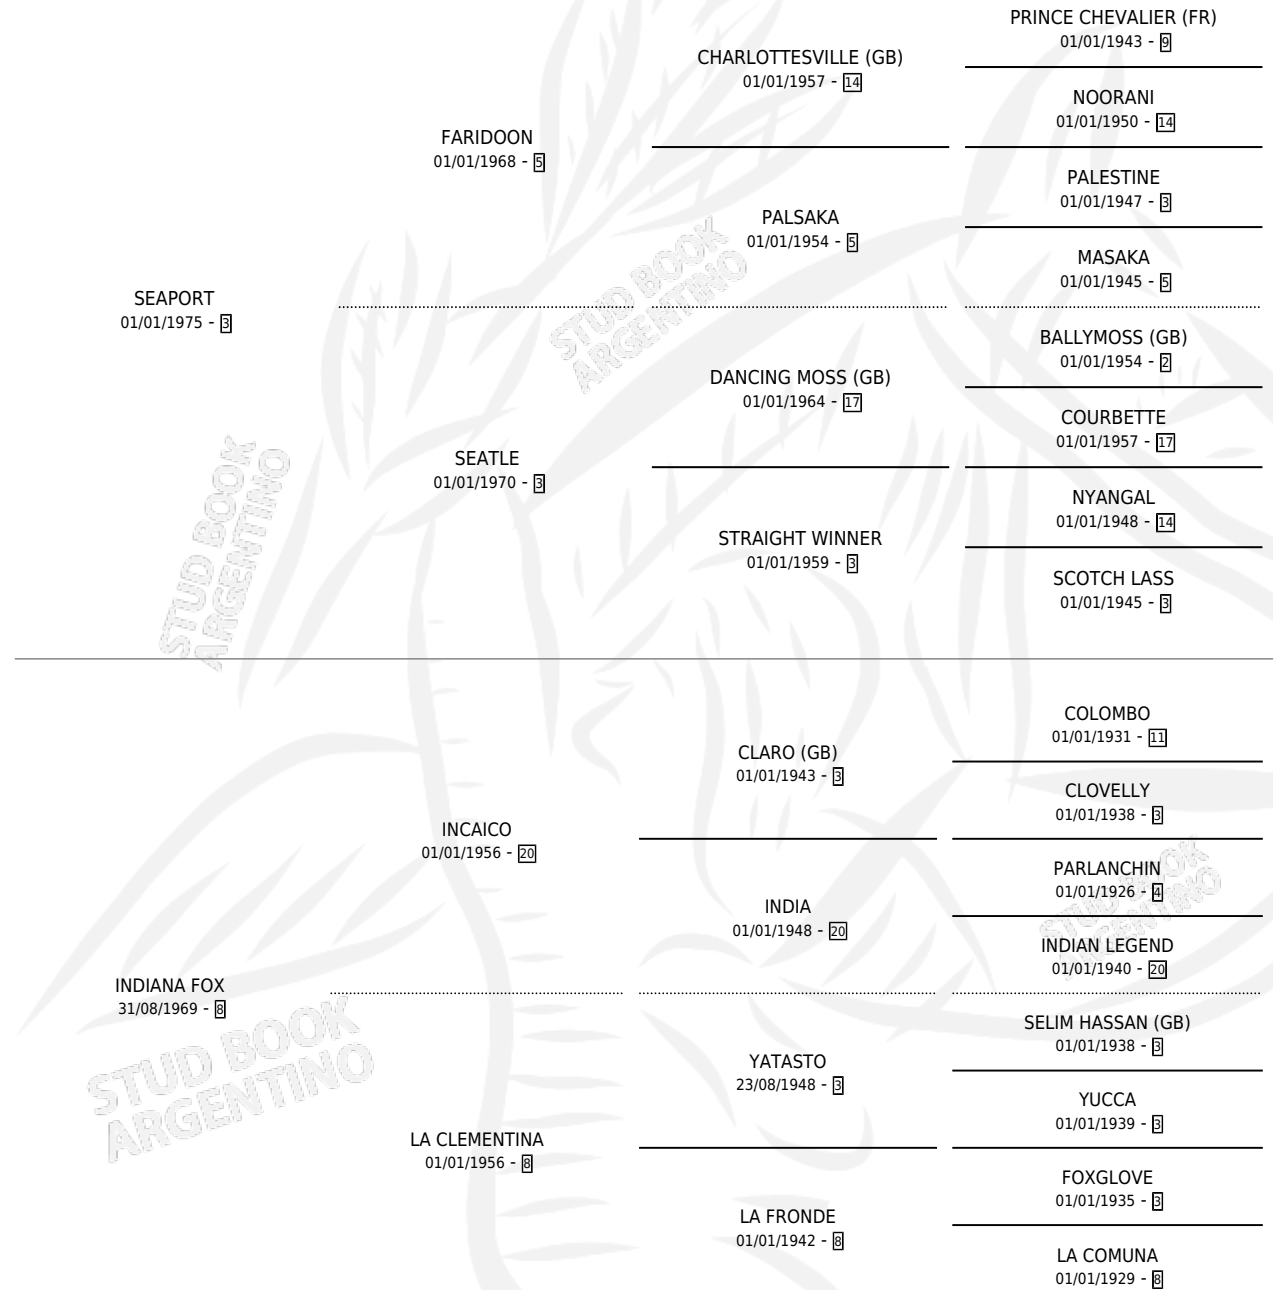

JIBARO

por SEAPORT y INDIANA FOX por INCAICO

Argentina · Macho · Tordillo · SP · 02/08/1989
Familia 8-a · Volumen 33

ESTADO

TIPIFICACIÓN SANGUÍNEA	X
TIPIFICACIÓN POR ADN	X
PASAPORTE	X
IDENTIFICACIÓN POR MICROCHIP	X
REPRODUCTOR	X

Lugar de nacimiento: Eslabon

Criador: Sin dato

PEDIGREE

JIBARO

Datos oficiales del Stud Book Argentino

Documento generado el 05/05/2026

studbook.org.ar