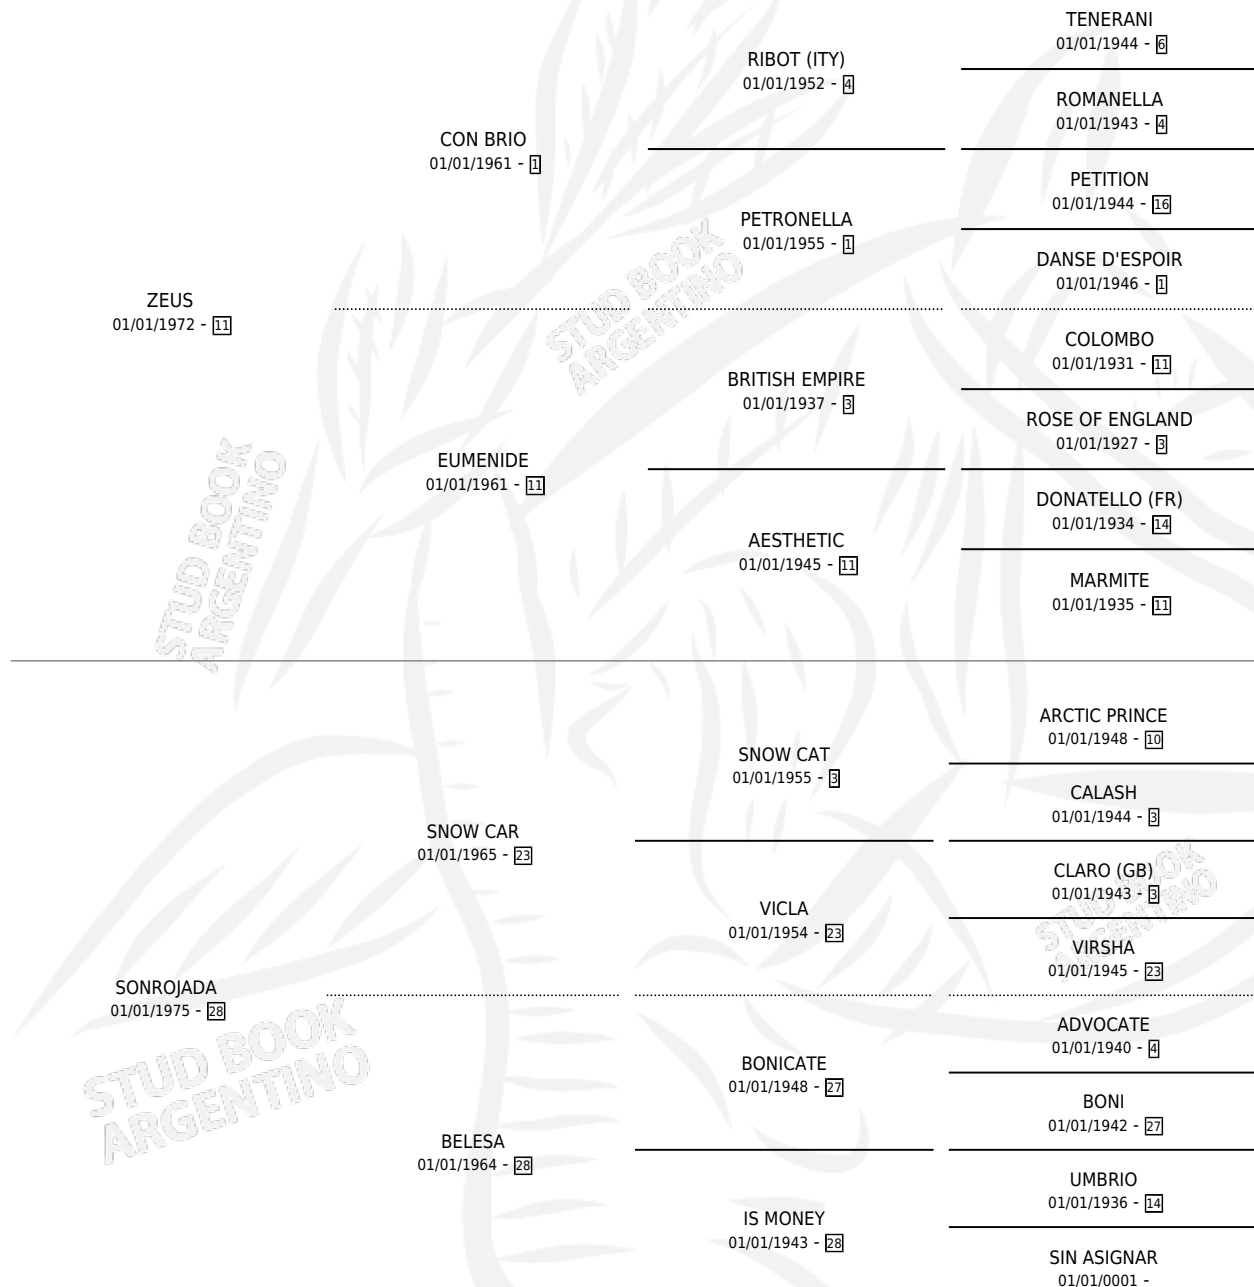

ROJO ZEUS

por ZEUS y SONROJADA por SNOW CAR

Argentina · Macho · Alazan · SP · 09/08/1989
Familia 28 · Volumen 33

ESTADO

TIPIFICACIÓN SANGUÍNEA	X
TIPIFICACIÓN POR ADN	X
PASAPORTE	X
IDENTIFICACIÓN POR MICROCHIP	X
REPRODUCTOR	X

Lugar de nacimiento: Eslabon

Criador: Sin dato

PEDIGREE

CAMPAÑA

Solo carreras oficiales de Argentina

POR EDAD

EDAD	CC	1°	2°	3°	4°	5°	NP	CLC	CLG	CLCG1	CLGG1	IMPORTE	GANANCIA / CC
3 AÑOS	1	0	0	0	0	0	1	0	0	0	0	\$0	\$0
TOTALES	1	0	0	0	0	0	1	0	0	0	0	\$0	\$0
%		0.0%	0.0%	0.0%	0.0%	0.0%	100%	0.0%	0.0%	0.0%	0.0%		