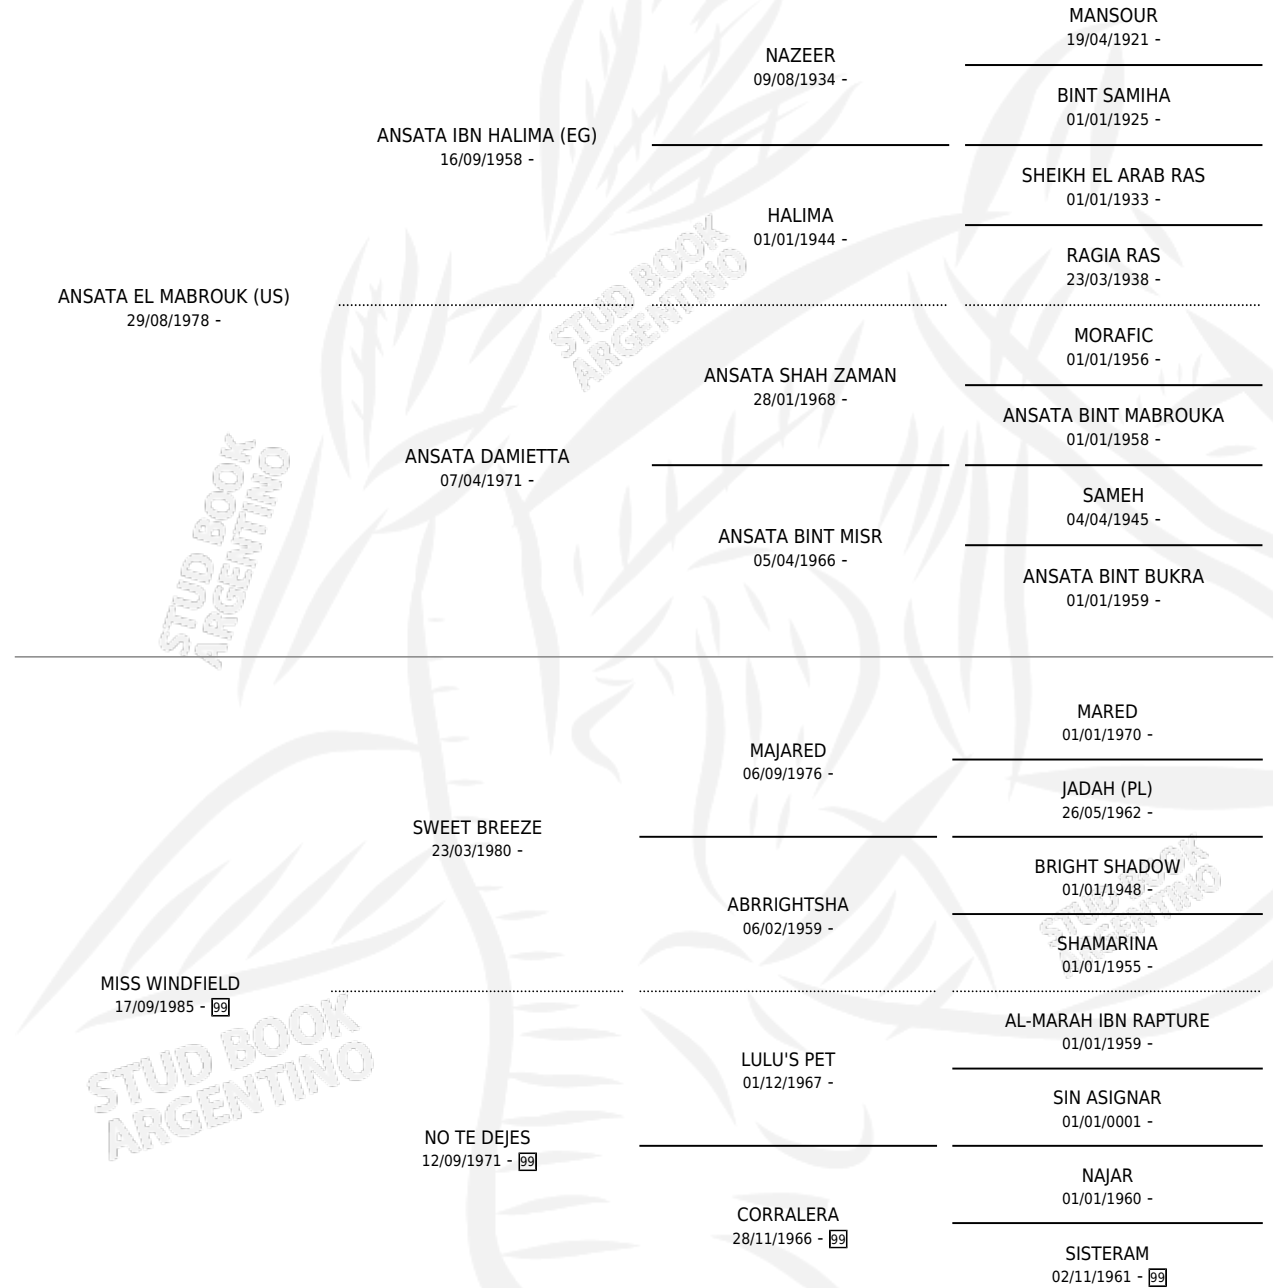

SM GIPSY

por **ANSATA EL MABROUK (US)** y **MISS WINDFIELD** por **SWEET BREEZE**

Argentina · Hembra · Rosillo · AP · 30/07/1989
Familia 99 · Volumen 33

ESTADO

TIPIFICACIÓN SANGUÍNEA	✓
TIPIFICACIÓN POR ADN	X
PASAPORTE	X
IDENTIFICACIÓN POR MICROCHIP	X
REPRODUCTOR	✓

Lugar de nacimiento: Mayed
Criador: Sin dato

~

HIJOS

	MACHOS	HEMBRAS
2 NACIERON	1	1
SIN ACTUACIONES		

PEDIGREE