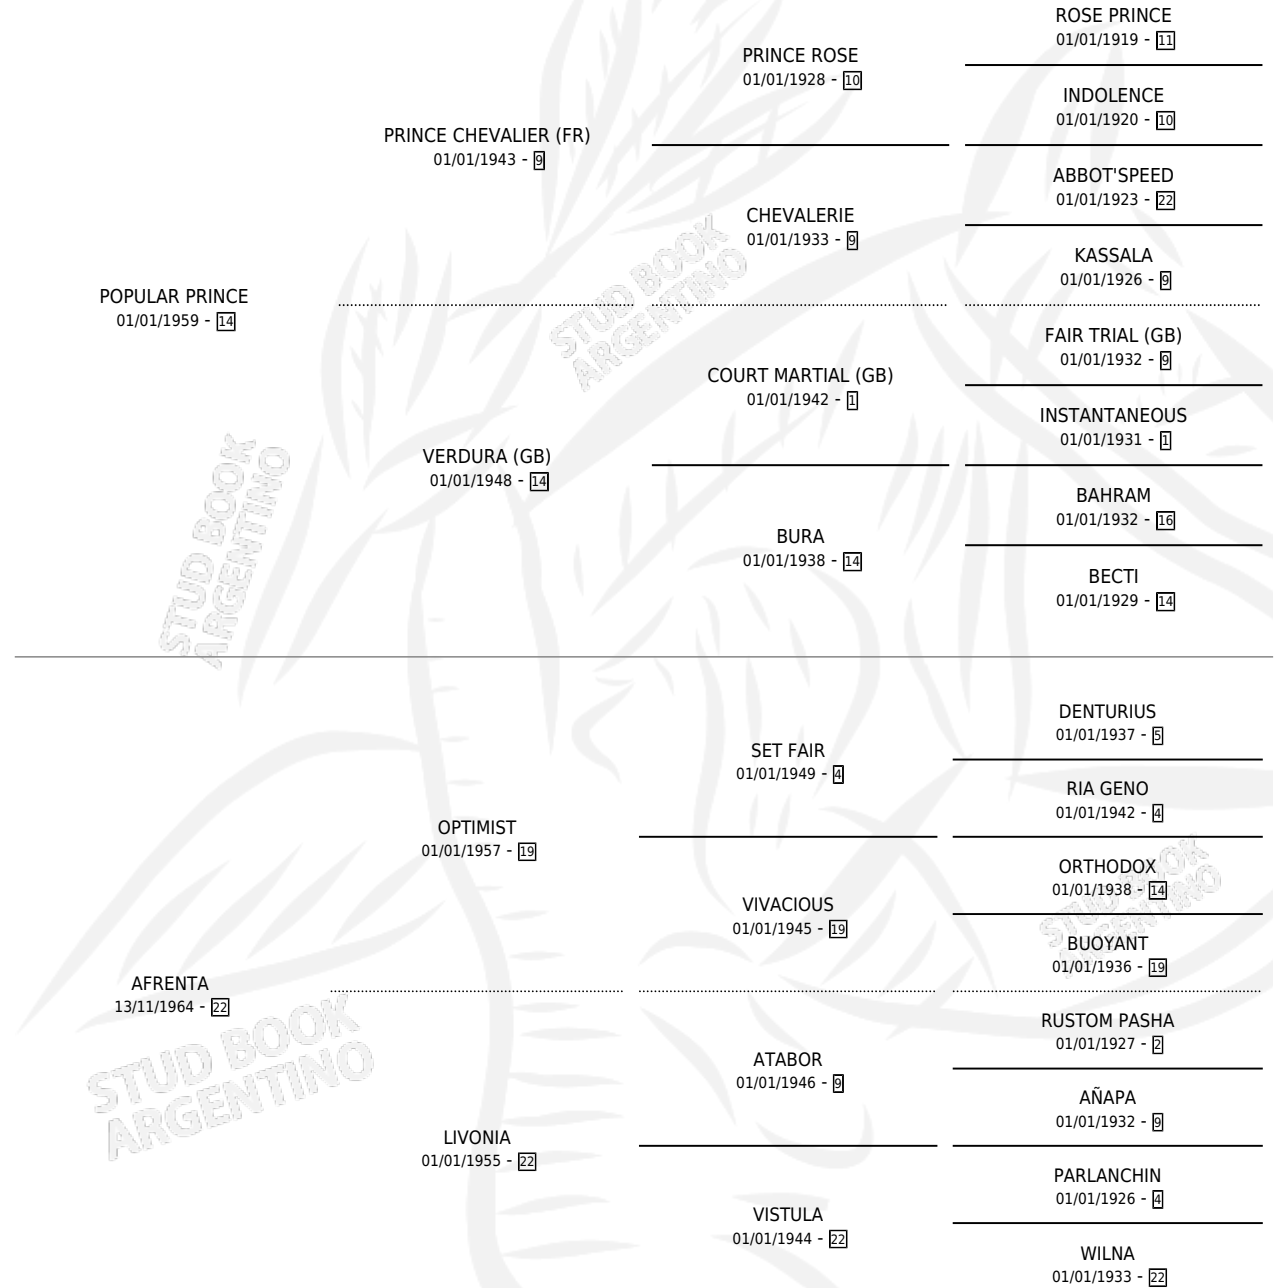

REFULGENCIA

por POPULAR PRINCE y AFRENTA por OPTIMIST

Argentina · Hembra · Alazan · SP · 05/10/1970
Familia 22-d · Volumen 27

ESTADO

TIPIFICACIÓN SANGUÍNEA	X
TIPIFICACIÓN POR ADN	X
PASAPORTE	X
IDENTIFICACIÓN POR MICROCHIP	X
REPRODUCTOR	X

Lugar de nacimiento: Campo particular

Criador: Sin dato

PEDIGREE

REFULGENCIA

Datos oficiales del Stud Book Argentino

Documento generado el 06/05/2026

studbook.org.ar