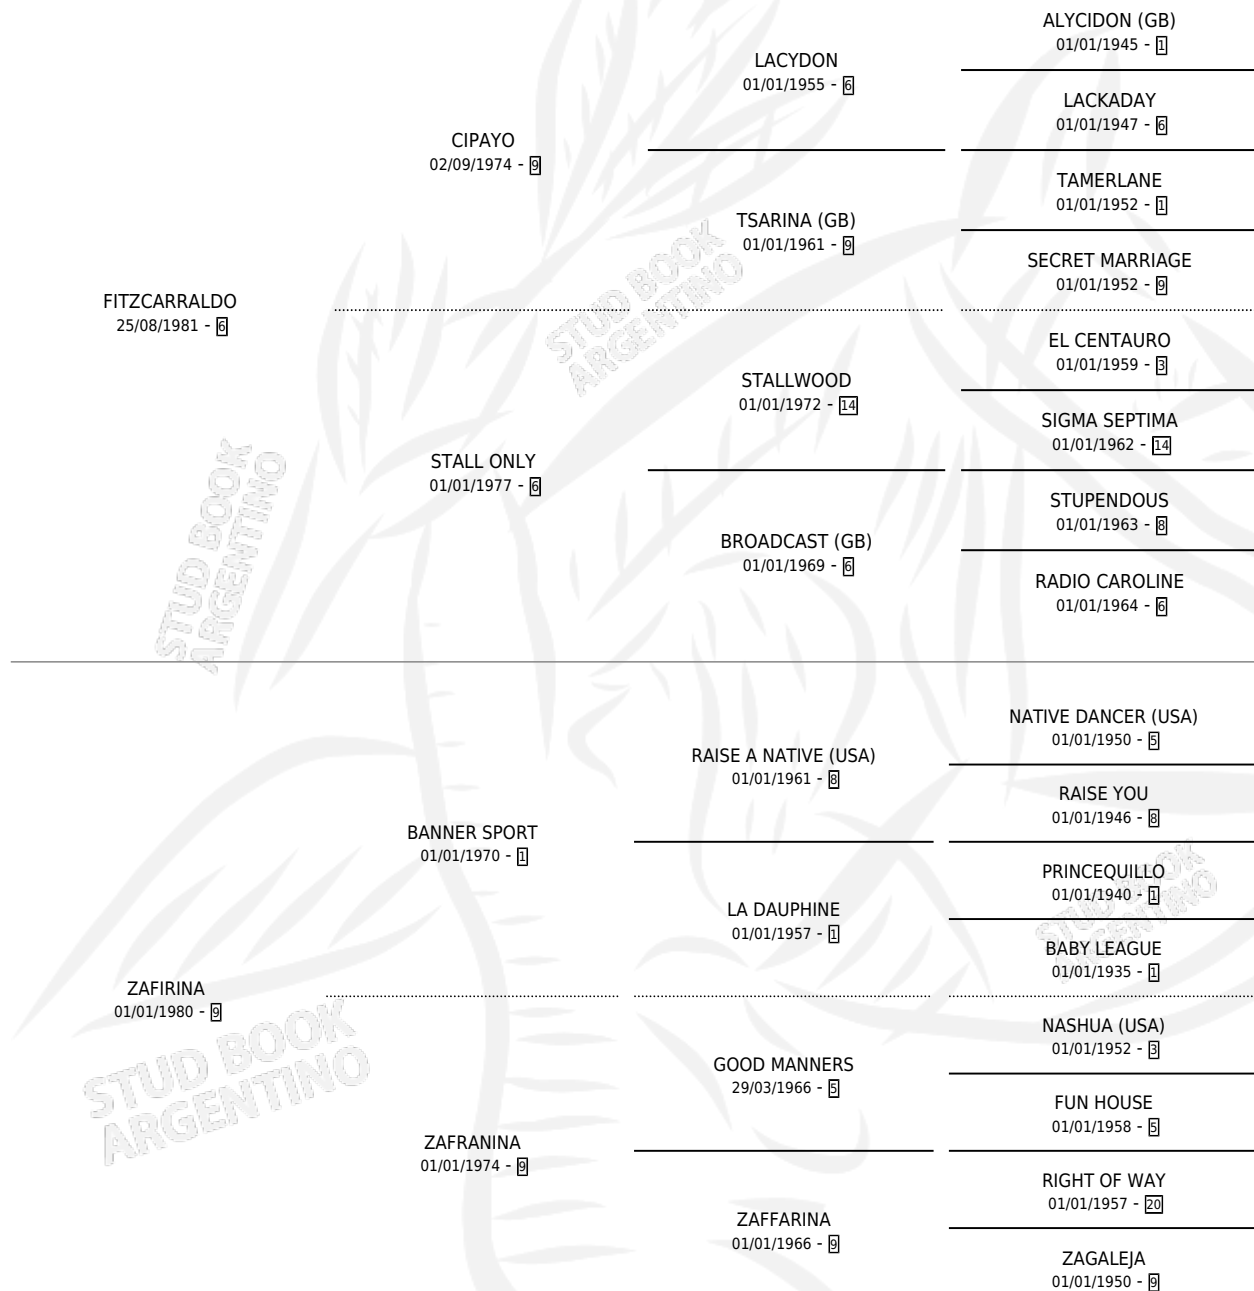

ZAFIRAZO

por FITZCARRALDO y ZAFIRINA por BANNER SPORT

Argentina · Macho · Zaino · SP · 16/08/1989
Familia 9-g · Volumen 33

ESTADO

TIPIFICACIÓN SANGUÍNEA	X
TIPIFICACIÓN POR ADN	X
PASAPORTE	X
IDENTIFICACIÓN POR MICROCHIP	X
REPRODUCTOR	X

Lugar de nacimiento: La Biznaga

Criador: Sin dato

PEDIGREE