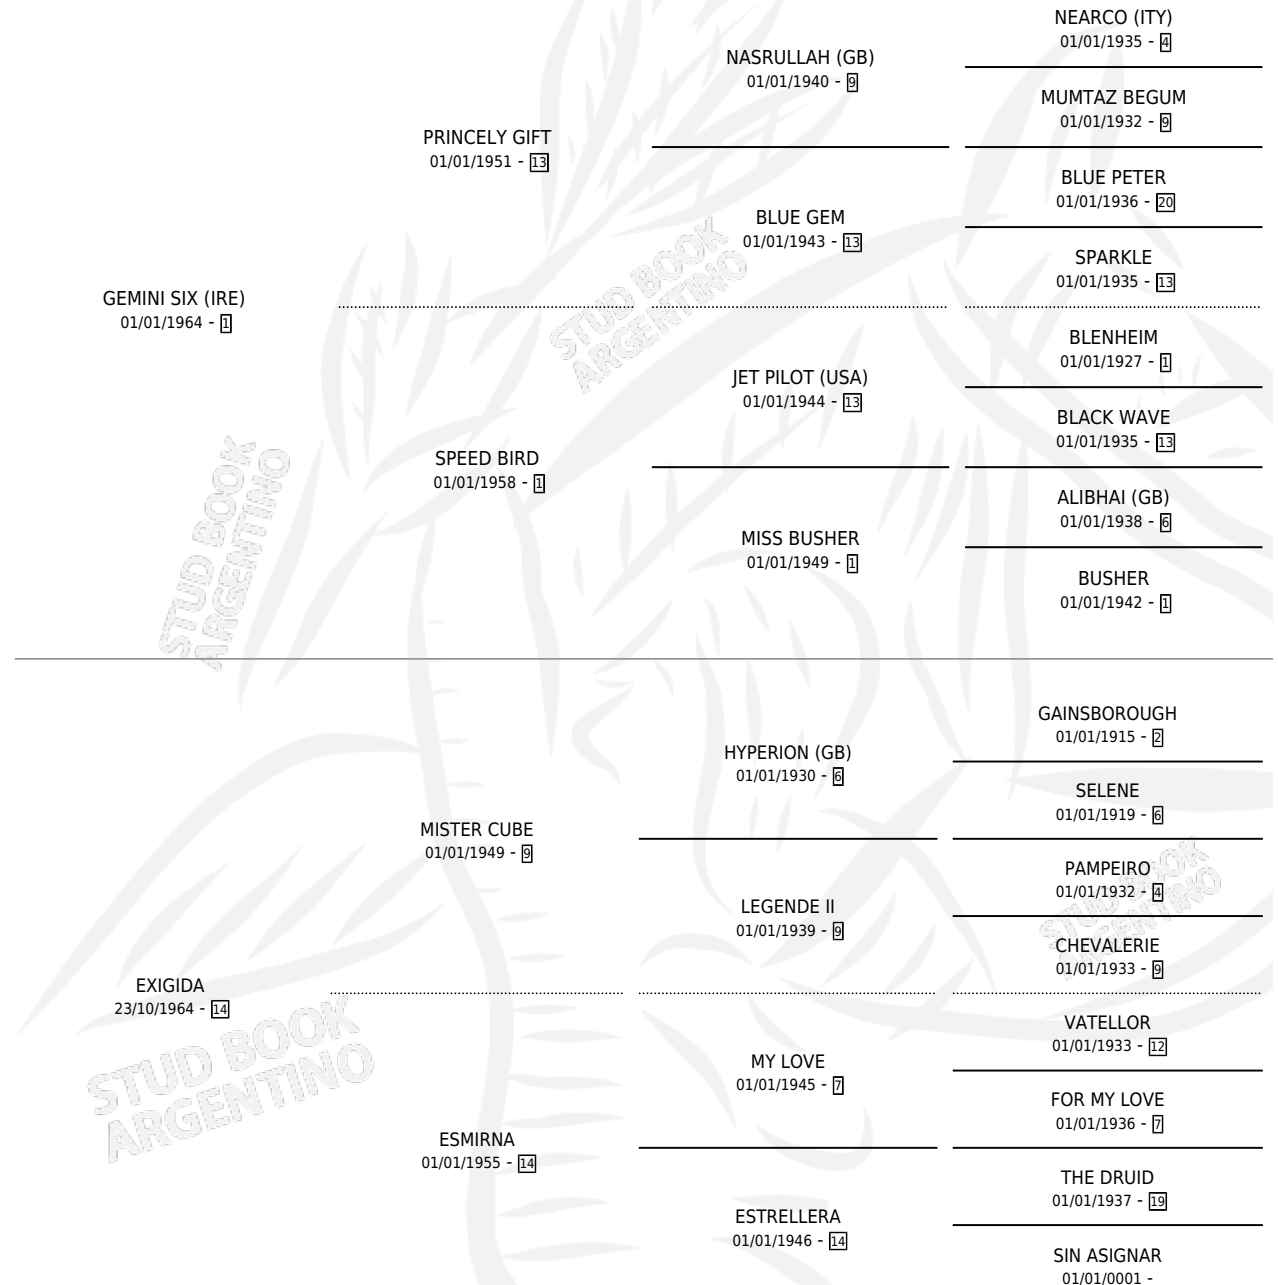

GLEW

por **GEMINI SIX (IRE)** y **EXIGIDA** por **MISTER CUBE**

Argentina · Macho · Alazan · SP · 06/10/1970
Familia 14-a · Volumen 27

ESTADO

TIPIFICACIÓN SANGUÍNEA	X
TIPIFICACIÓN POR ADN	X
PASAPORTE	X
IDENTIFICACIÓN POR MICROCHIP	X
REPRODUCTOR	X

Lugar de nacimiento: Campo particular

Criador: Sin dato

PEDIGREE

GLEW

Datos oficiales del Stud Book Argentino

Documento generado el 05/05/2026

studbook.org.ar