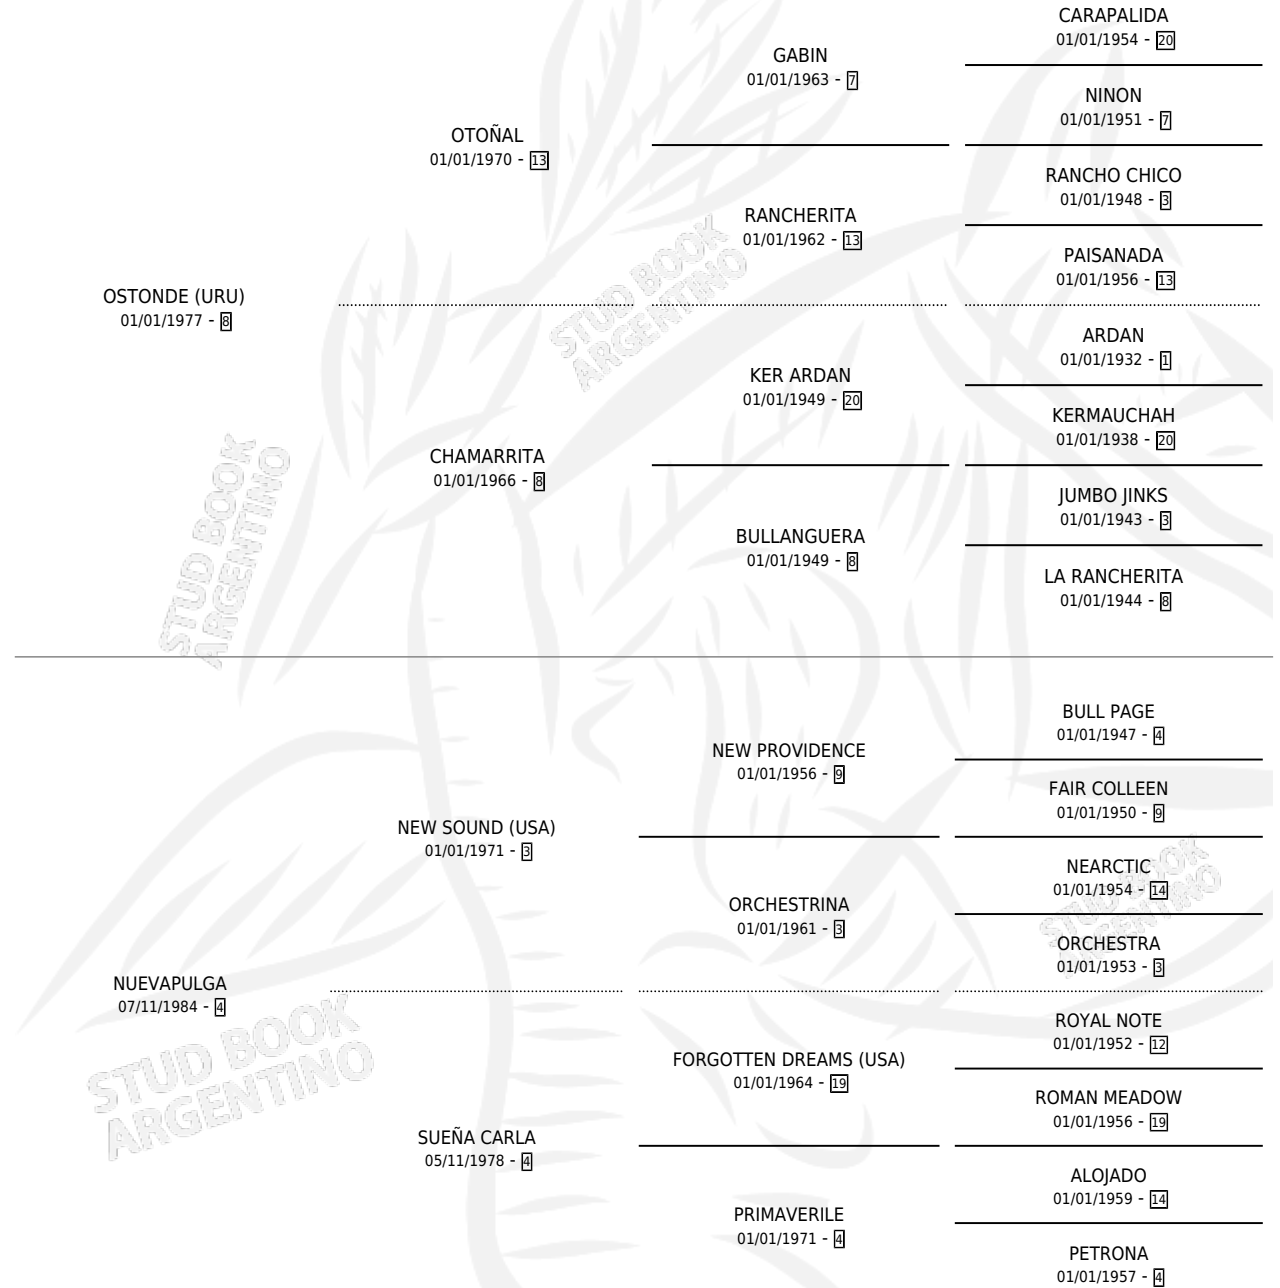

Lugar de nacimiento: Tiempo Record

Criador: Tiempo Record

~

HIJOS

	MACHOS	HEMBRAS
6 NACIERON	3	3
3 CORRIERON	1	2
1 GANARON	0	1
0 GANADORES CL	0 GANADORES GR	0 GANADORES G1

PEDIGREE

CAMPAÑA

Solo carreras oficiales de Argentina