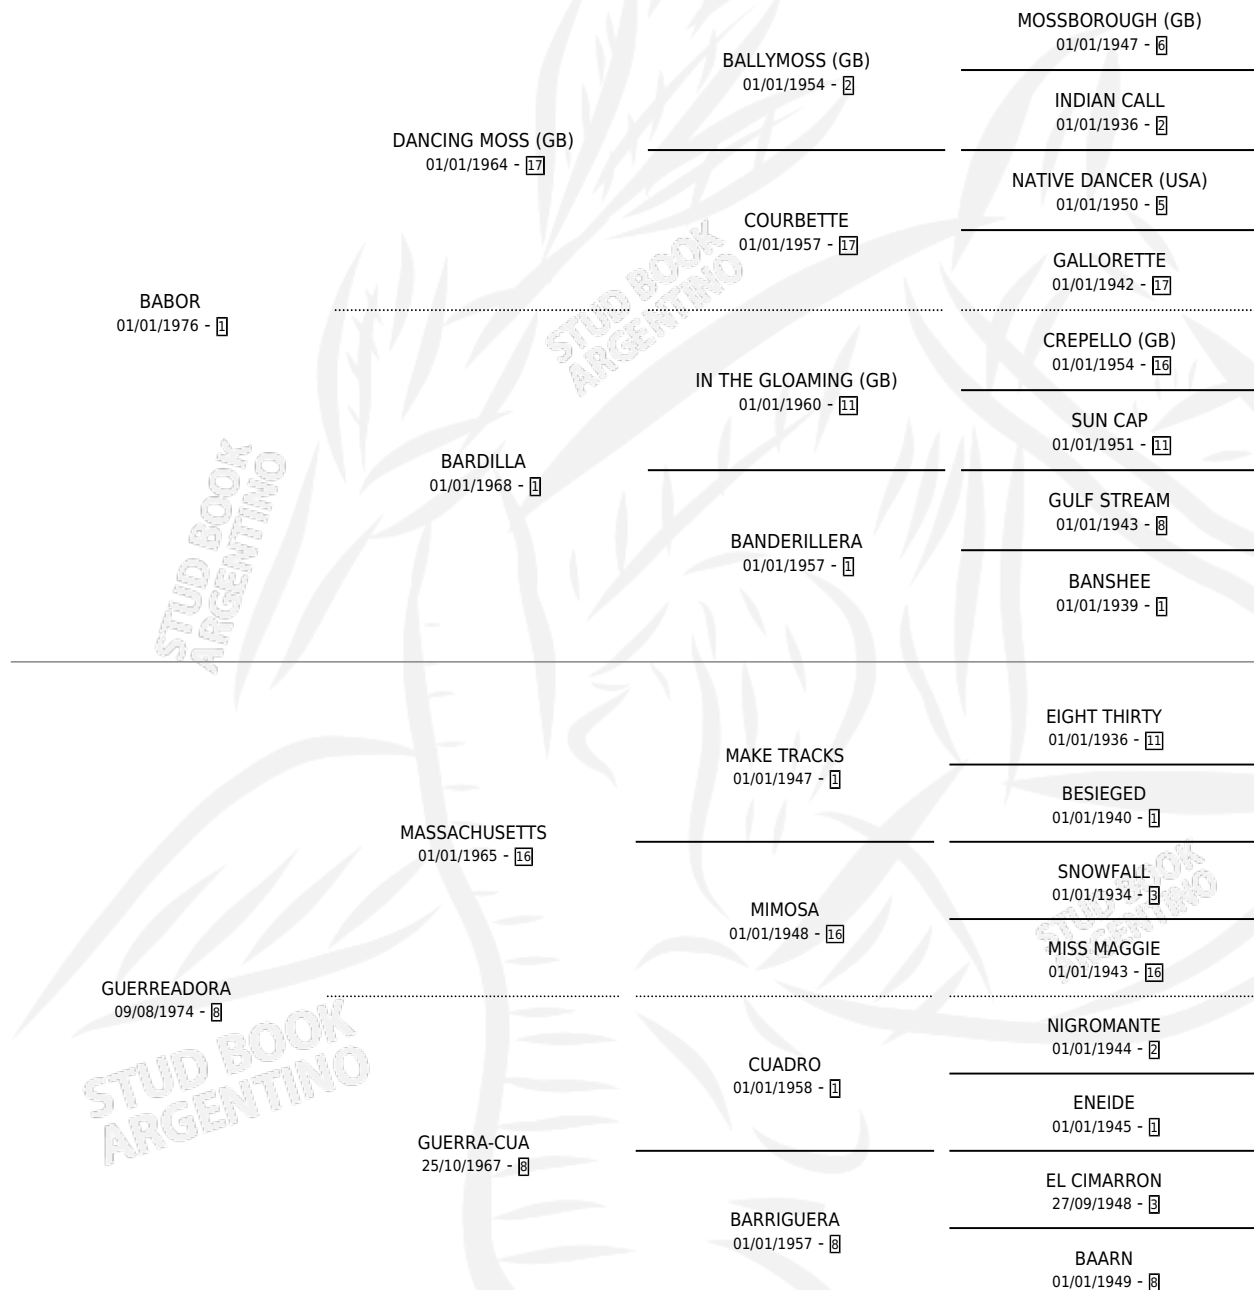

MACHICOTE

por **BABOR** y **GUERREADORA** por **MASSACHUSETTS**

Argentina · Macho · Alazan · SP · 28/07/1989
Familia 8-j · Volumen 33

ESTADO

TIPIFICACIÓN SANGUÍNEA	X
TIPIFICACIÓN POR ADN	X
PASAPORTE	X
IDENTIFICACIÓN POR MICROCHIP	X
REPRODUCTOR	X

Lugar de nacimiento: Die-cris-mar

Criador: Sin dato

PEDIGREE

CAMPAÑA

Solo carreras oficiales de Argentina

POR EDAD

EDAD	CC	1°	2°	3°	4°	5°	NP	CLC	CLG	CLCG1	CLGG1	IMPORTE	GANANCIA / CC
5 AÑOS	2	0	0	0	0	0	2	0	0	0	0	\$0	\$0
TOTALES	2	0	0	0	0	0	2	0	0	0	0	\$0	\$0
%		0.0%	0.0%	0.0%	0.0%	0.0%	100%	0.0%	0.0%	0.0%	0.0%		