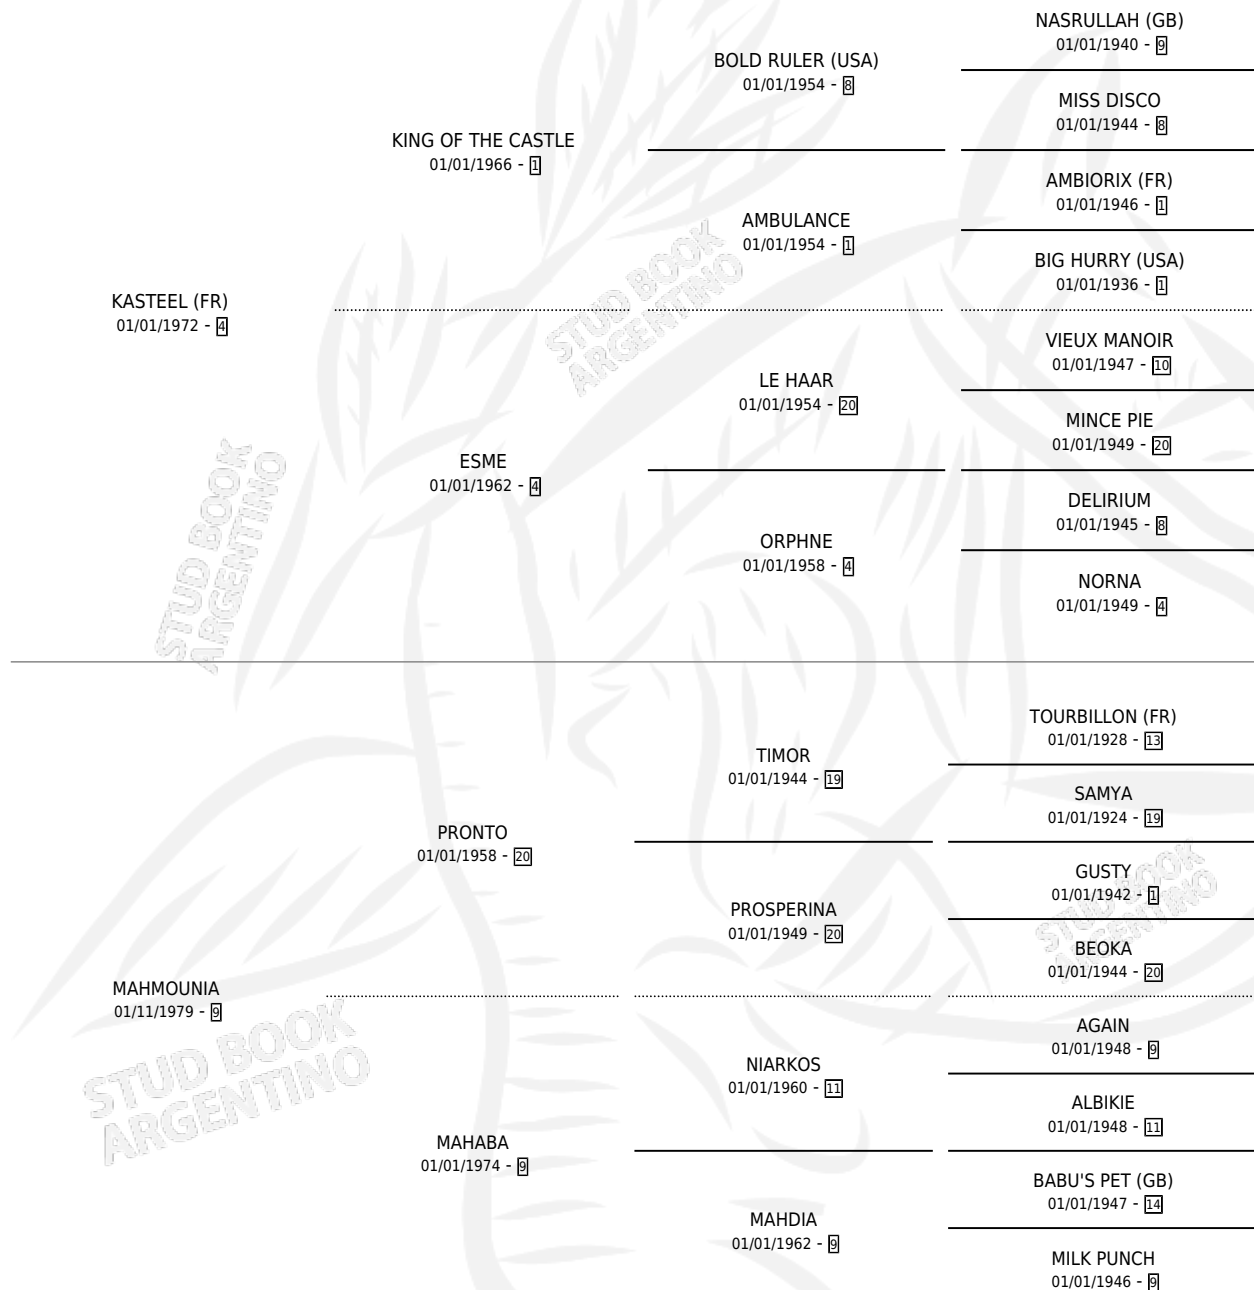

MINZAH

por **KASTEEL (FR)** y **MAHMOUNIA** por **PRONTO**

Argentina · Hembra · Zaino · SP · 23/07/1989
Familia 9-c · Volumen 33

ESTADO

TIPIFICACIÓN SANGUÍNEA	✓
TIPIFICACIÓN POR ADN	X
PASAPORTE	X
IDENTIFICACIÓN POR MICROCHIP	X
REPRODUCTOR	✓

Lugar de nacimiento: El Pelado

Criador: Sin dato

~

HIJOS

	MACHOS	HEMBRAS
8 NACIERON	7	1
6 CORRIERON	6	0
4 GANARON	4	0
0 GANADORES CL	0 GANADORES GR	0 GANADORES G1

PEDIGREE

S

cimientos 8 / Efectividad 72.73%

PADRILLO	PRODUCTO	CRIADOR	1ER SERVICIO	ÚLTIMO SERVICIO
BERN	∅		02/10/2002	06/10/2002
MINZAH	∅		17/10/2000	21/10/2000
RINCONAZO	GRAN RINCONAZO (M ZD, 26/09/2000)	SIN DATO	22/09/1999	25/09/1999
RINCON AMERICANO	BRUJO AMERICANO (M Z, 08/08/1999)	SIN DATO	26/08/1998	26/08/1998
RINCONAZO	AMOSIS (M ZC, 12/08/1998)	SIN DATO	12/09/1997	12/09/1997
RINCONAZO	RINCON TRANQUILO (M A, 03/09/1997)	SIN DATO	19/09/1996	19/09/1996
RINCONAZO	RINCON ALTO (M ZD, 09/09/1996)	SIN DATO	27/09/1995	27/09/1995
RINCONAZO	EL RECONQUISTEÑO (M AT, 19/09/1995)	SIN DATO	11/10/1994	11/10/1994
FICTION (USA)	RINCON TRANQUI (M Z, 03/10/1994)	SIN DATO	27/10/1993	27/10/1993
PAYASIN	PAYATEEL (H T, 09/09/1993)	SIN DATO	29/08/1992	28/09/1992
OPTICO	∅		19/10/1991	25/11/1991