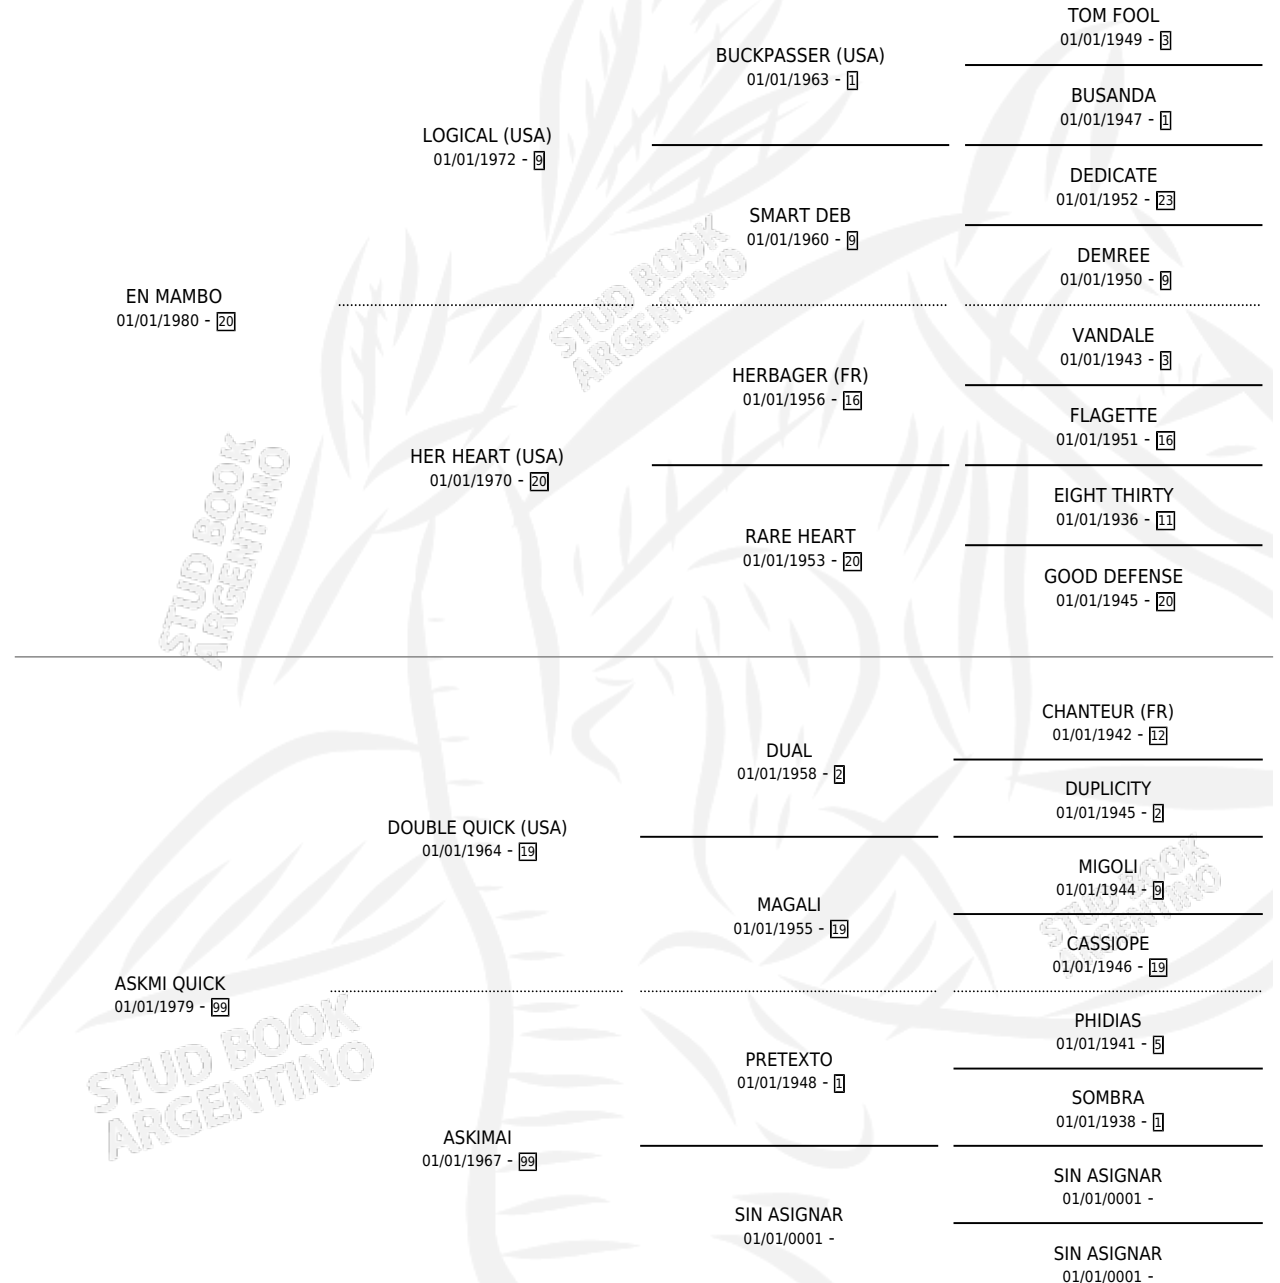

EN LAGRIMA

por EN MAMBO y ASKMI QUICK por DOUBLE QUICK (USA)

Argentina · Hembra · Alazan · SP · 27/07/1989
Familia 99 · Volumen 33

ESTADO

TIPIFICACIÓN SANGUÍNEA	X
TIPIFICACIÓN POR ADN	X
PASAPORTE	X
IDENTIFICACIÓN POR MICROCHIP	X
REPRODUCTOR	X

Lugar de nacimiento: El Estrellano

Criador: Sin dato

PEDIGREE

EN LAGRIMA

Datos oficiales del Stud Book Argentino

Documento generado el 12/06/2026

studbook.org.ar