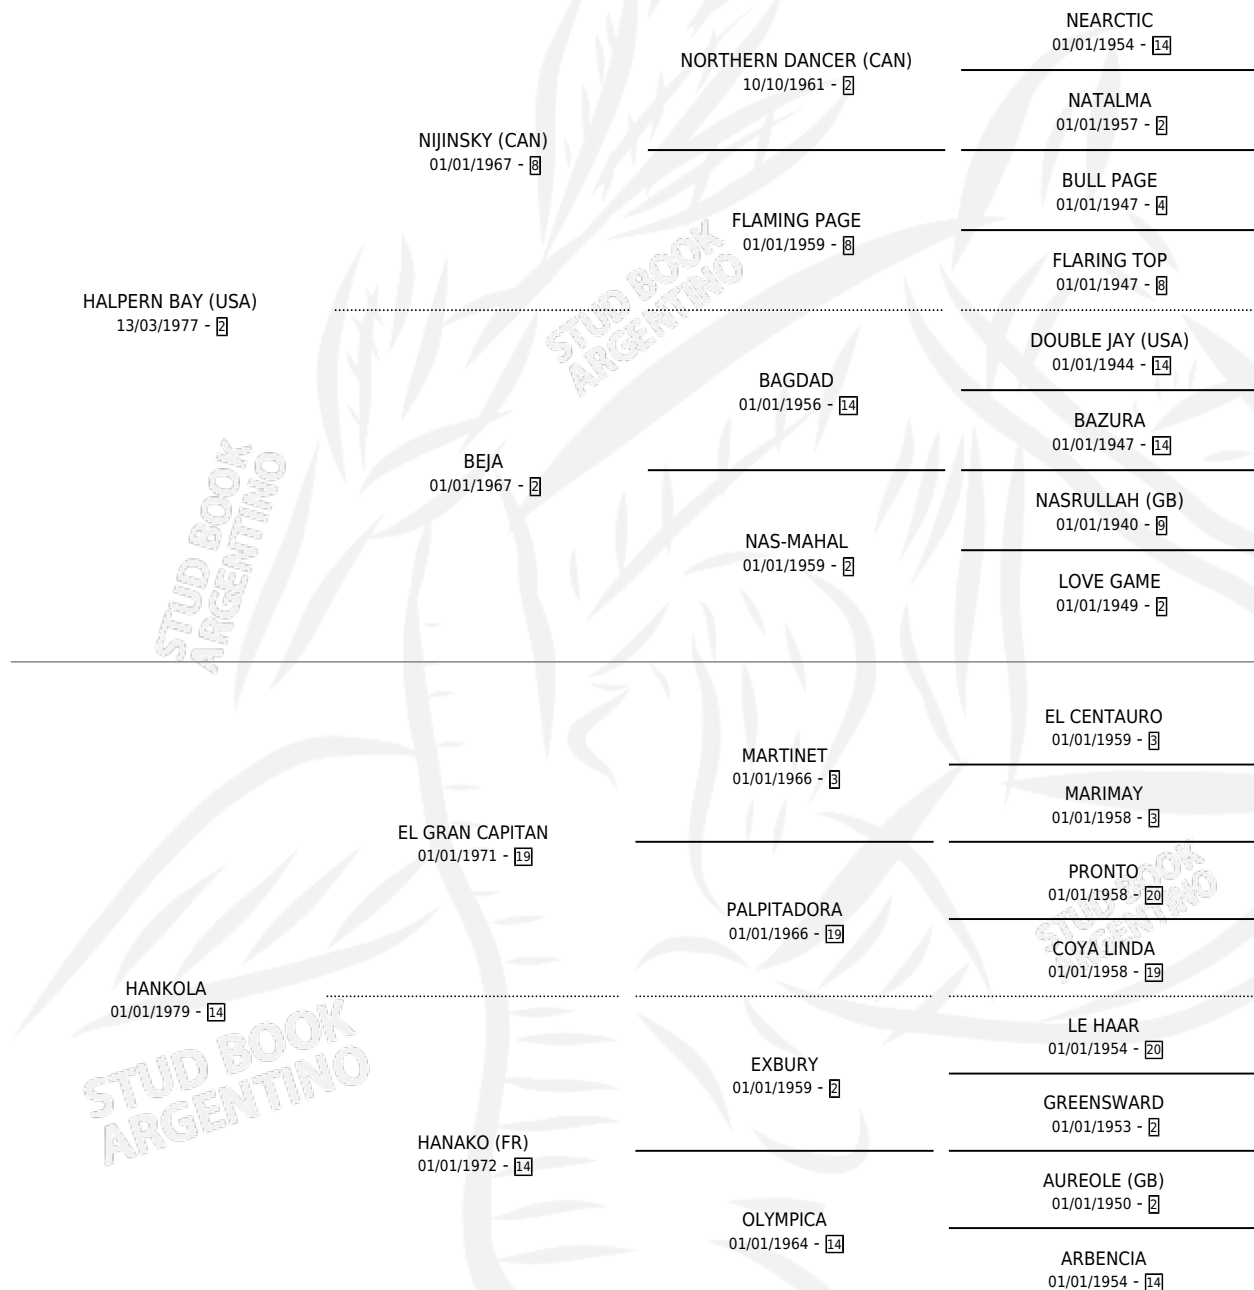

# HAMOUCHE

por HALPERN BAY (USA) y HANKOLA por EL GRAN CAPITAN

Argentina · Hembra · Zaino Doradillo · SP · 06/08/1989  
Familia 14 · Volumen 33

## ESTADO

TIPIFICACIÓN SANGUÍNEA	✓
TIPIFICACIÓN POR ADN	X
PASAPORTE	X
IDENTIFICACIÓN POR MICROCHIP	X
REPRODUCTOR	✓

**Lugar de nacimiento:** Santa Maria De Araras  
**Criador:** Santa Maria De Araras

## EXPORTACIÓN / IMPORTACIÓN

FECHA	MOVIMIENTO	PAÍS
01/06/1994	EXPORTADO	URUGUAY

~