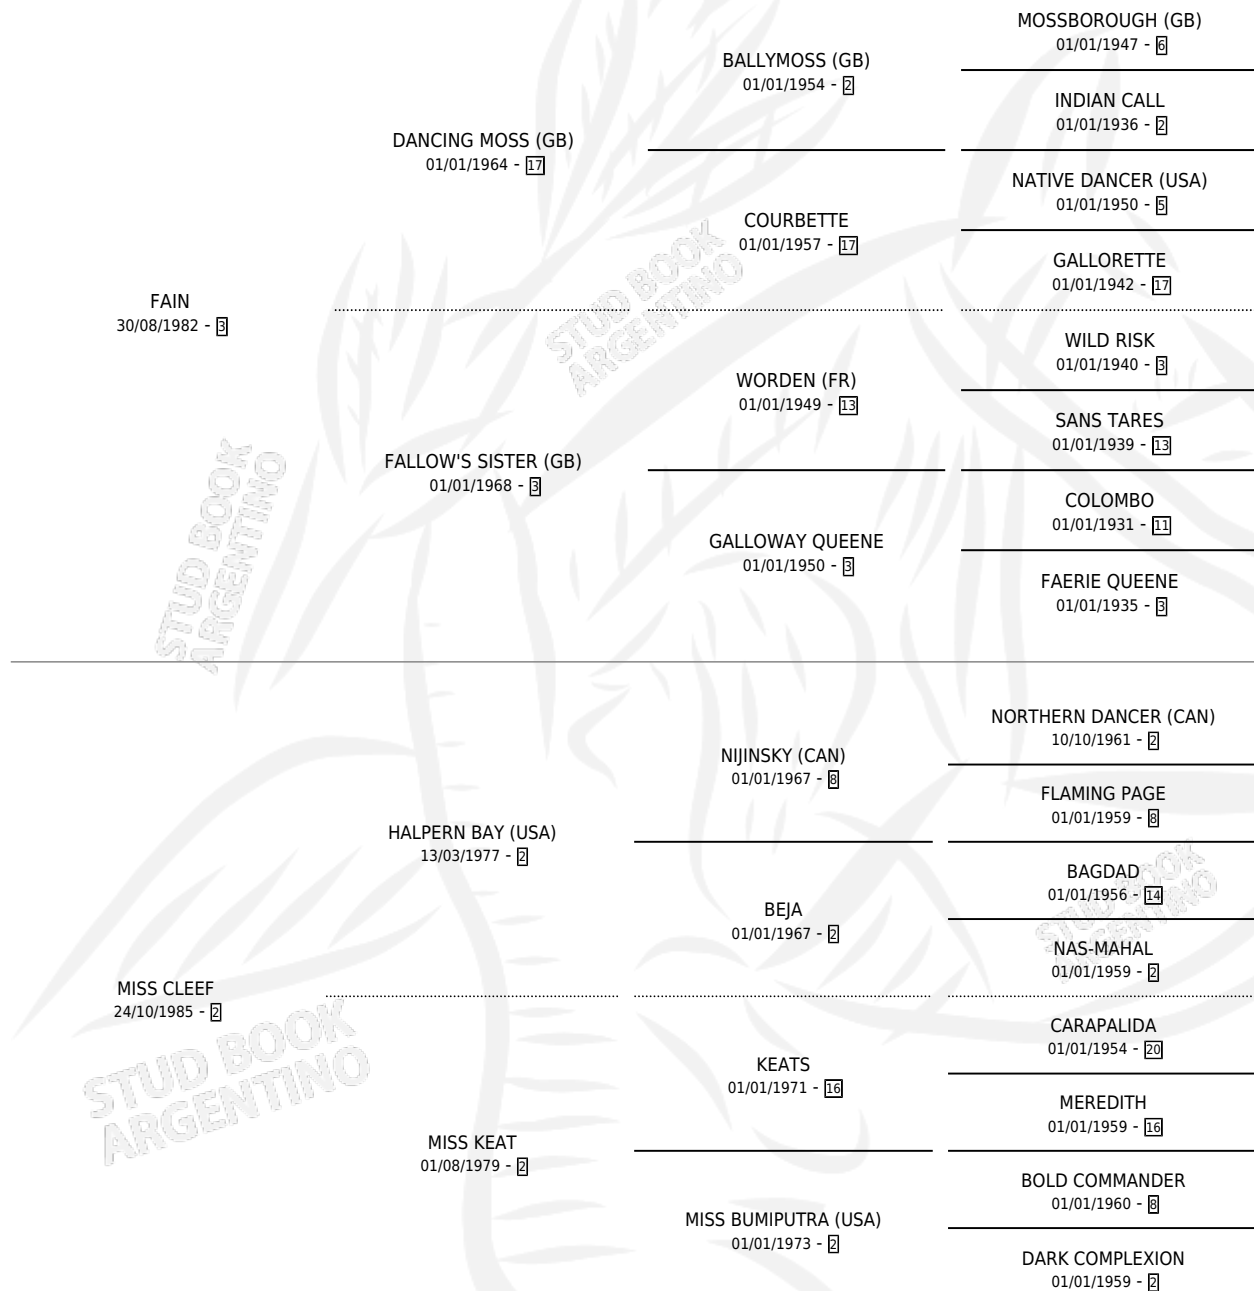

MONTE CLEFF

por **FAIN** y **MISS CLEEF** por **HALPERN BAY (USA)**

Argentina · Macho · Zaino Doradillo · SP · 06/08/1989
Familia 2-f · Volumen 33

ESTADO

TIPIFICACIÓN SANGUÍNEA	X
TIPIFICACIÓN POR ADN	X
PASAPORTE	X
IDENTIFICACIÓN POR MICROCHIP	X
REPRODUCTOR	X

Lugar de nacimiento: Santa Maria De Araras

Criador: Santa Maria De Araras

PEDIGREE

MONTE CLEFF

Datos oficiales del Stud Book Argentino

Documento generado el 06/05/2026

studbook.org.ar