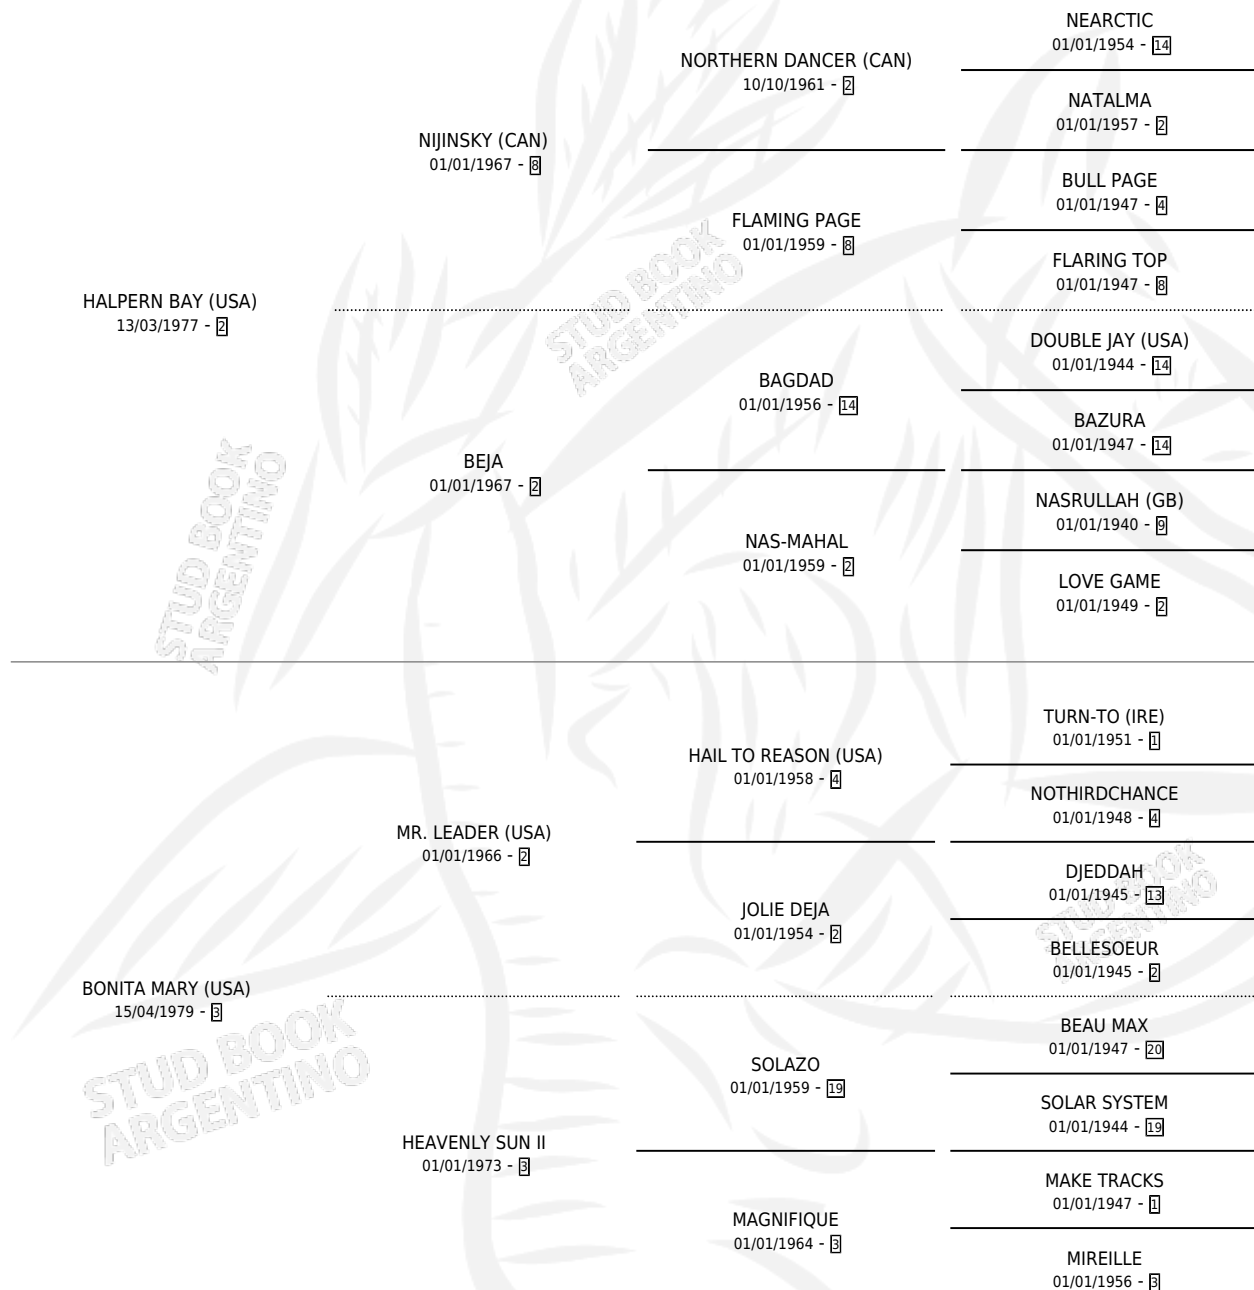

BONITINHA

por HALPERN BAY (USA) y BONITA MARY (USA) por MR. LEADER (USA)

Argentina · Hembra · Zaino · SP · 04/08/1989
Familia 3-h · Volumen 33

ESTADO

TIPIFICACIÓN SANGUÍNEA	✓
TIPIFICACIÓN POR ADN	✓
PASAPORTE	X
IDENTIFICACIÓN POR MICROCHIP	X
REPRODUCTOR	✓

Lugar de nacimiento: Santa Maria De Araras
Criador: Santa Maria De Araras

~

HIJOS

	MACHOS	HEMBRAS
6 NACIERON	4	2
5 CORRIERON	4	1
3 GANARON	2	1
0 GANADORES CL	0 GANADORES GR	0 GANADORES G1

PEDIGREE

CAMPAÑA

Solo carreras oficiales de Argentina