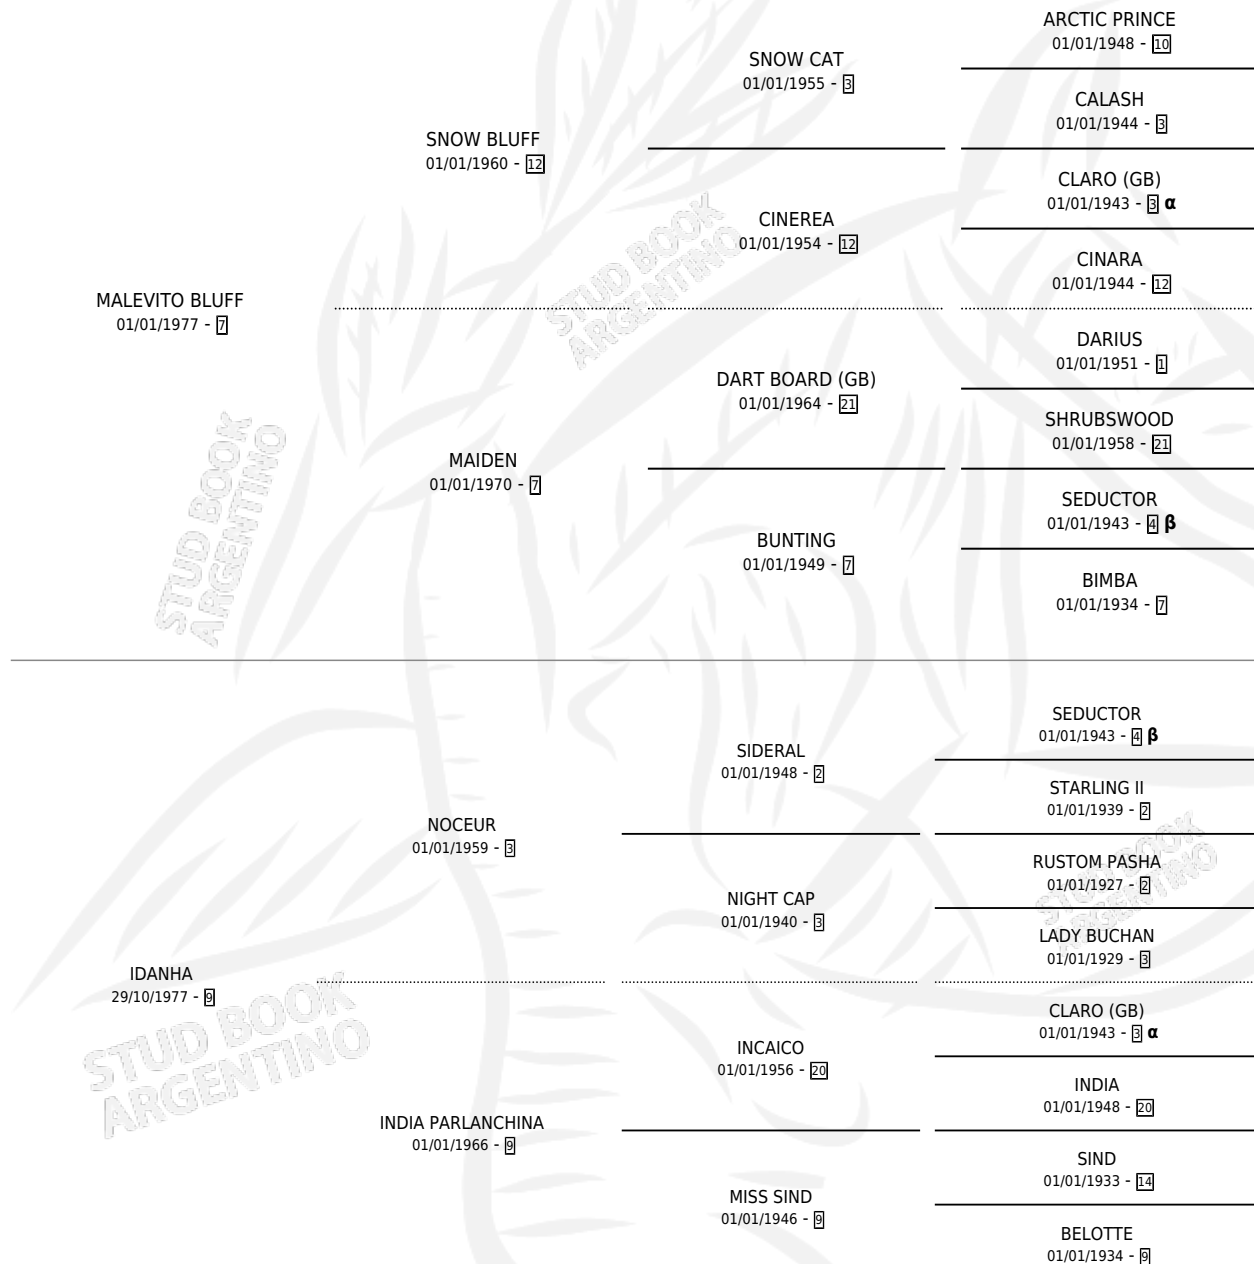

TUCUMANO BLUFF

por MALEVITO BLUFF y IDANHA por NOCEUR

Argentina · Macho · Alazan · SP · 05/08/1989
Familia 9-g · Volumen 33

ESTADO

TIPIFICACIÓN SANGUÍNEA	X
TIPIFICACIÓN POR ADN	X
PASAPORTE	X
IDENTIFICACIÓN POR MICROCHIP	X
REPRODUCTOR	X

Lugar de nacimiento: Monte Grande
Criador: Monte Grande

PEDIGREE

INBREEDING : α, β

TUCUMANO BLUFF

Datos oficiales del Stud Book Argentino

Documento generado el 11/06/2026

studbook.org.ar