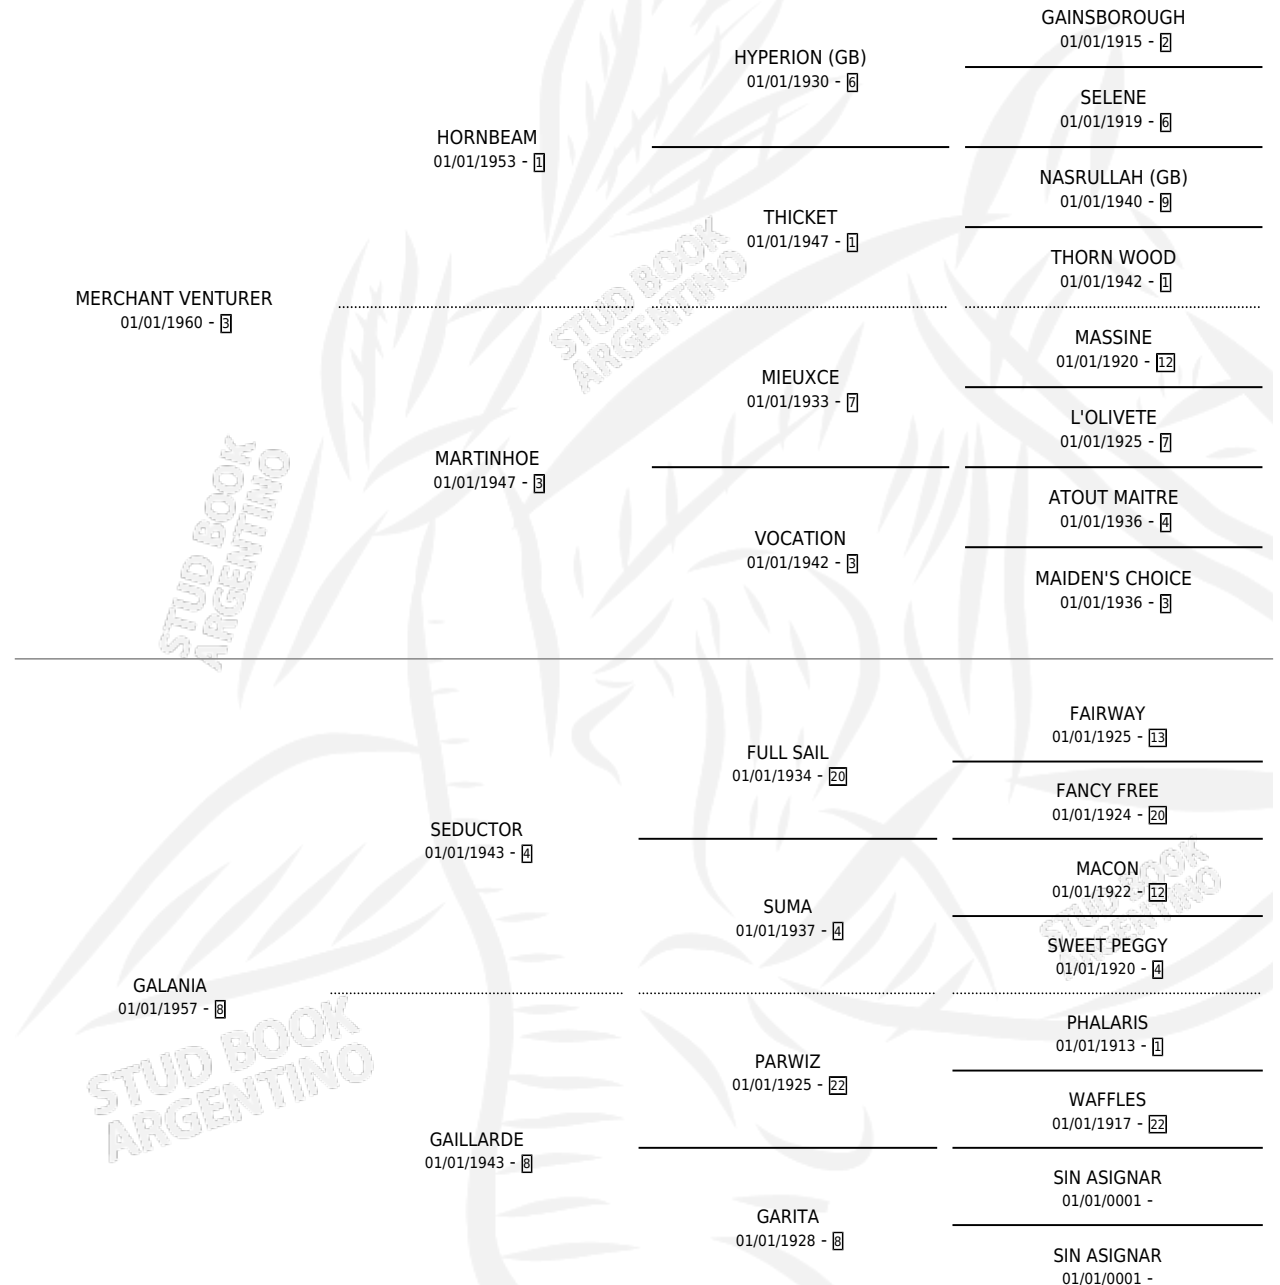

LOZANA

por **MERCHANT VENTURER** y **GALANIA** por **SEDUCTOR**

Argentina · Hembra · Alazan Tostado · SP · 01/01/1970
Familia 8-j · Volumen 27

ESTADO

TIPIFICACIÓN SANGUÍNEA	X
TIPIFICACIÓN POR ADN	X
PASAPORTE	X
IDENTIFICACIÓN POR MICROCHIP	X
REPRODUCTOR	✓

Lugar de nacimiento: Campo particular

Criador: Sin dato

~

HIJOS

	MACHOS	HEMBRAS
4 NACIERON	1	3
SIN ACTUACIONES		

PEDIGREE

S

mientos 3 / Efectividad 75.00%

PADRILLO	PRODUCTO	CRIADOR	1ER SERVICIO	ÚLTIMO SERVICIO
PACIFIC	Ø		10/12/1986	11/12/1986
LOZANA	TIO SACA (M A, 25/10/1986)	SIN DATO	03/11/1985	05/11/1985
AGUA LOZANA (H Z, 22/09/1984)		SIN DATO		
PLATA LOABLE (H A, 01/10/1985)		SIN DATO		