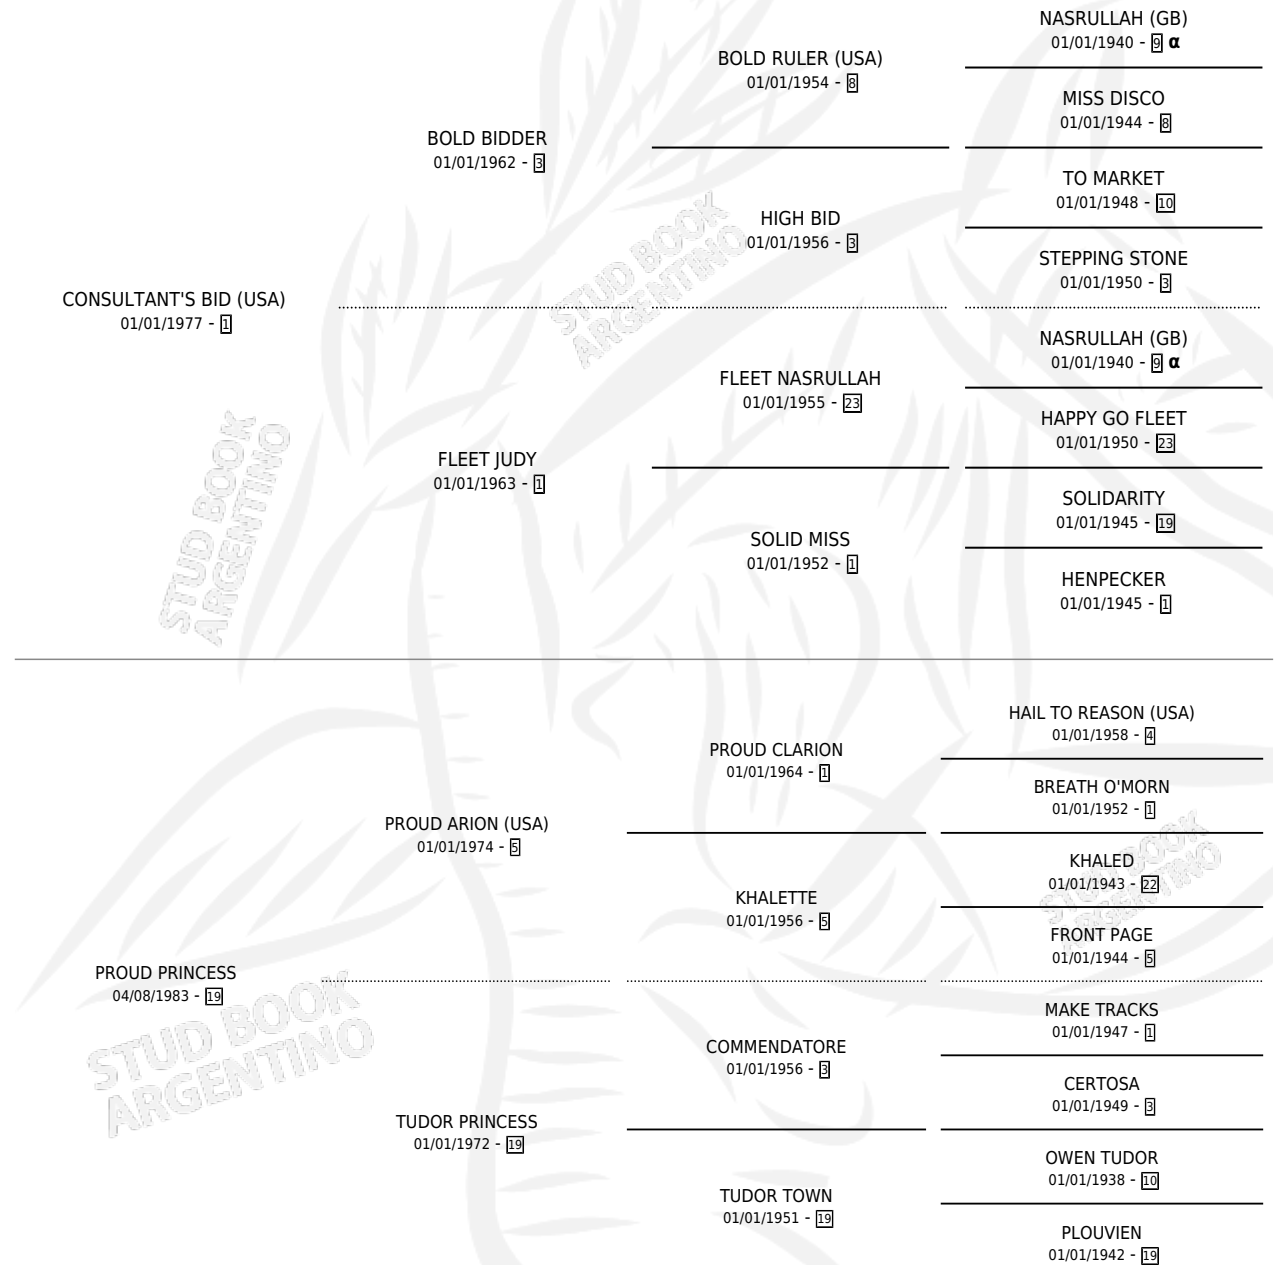

INICIADORA

por CONSULTANT'S BID (USA) y PROUD PRINCESS por PROUD ARION (USA)

Argentina · Hembra · Zaino · SP · 23/08/1989
Familia 19-c · Volumen 33

ESTADO

TIPIFICACIÓN SANGUÍNEA	✓
TIPIFICACIÓN POR ADN	X
PASAPORTE	X
IDENTIFICACIÓN POR MICROCHIP	X
REPRODUCTOR	✓

Lugar de nacimiento: Caryjuan
Criador: Sin dato

PEDIGREE

INBREEDING : α

CAMPAÑA

Solo carreras oficiales de Argentina

POR EDAD

EDAD	CC	1°	2°	3°	4°	5°	NP	CLC	CLG	CLCG1	CLGG1	IMPORTE	GANANCIA / CC
3 AÑOS	6	1	0	1	0	1	3	0	0	0	0	\$1,102	\$184
4 AÑOS	2	0	0	0	0	0	2	0	0	0	0	\$0	\$0
TOTALES	8	1	0	1	0	1	5	0	0	0	0	\$1,102	\$138
%		12.5%	0.0%	12.5%	0.0%	12.5%	62.5%	0.0%	0.0%	0.0%	0.0%		

Ganadora en San Isidro - \$1,102, a los 3 años.

POR DISTANCIA

HIPODROMO	CC	1°	2°	3°	4°	5°	NP	CLC	CLG	CLCG1	CLGG1	IMPORTE
SAN ISIDRO	8	1	0	1	0	1	5	0	0	0	0	\$1,102
1400 MTS	4	0	0	1	0	0	3	0	0	0	0	\$1,102
1600 MTS	3	1	0	0	0	1	1	0	0	0	0	\$0
1200 MTS	1	0	0	0	0	0	1	0	0	0	0	\$0