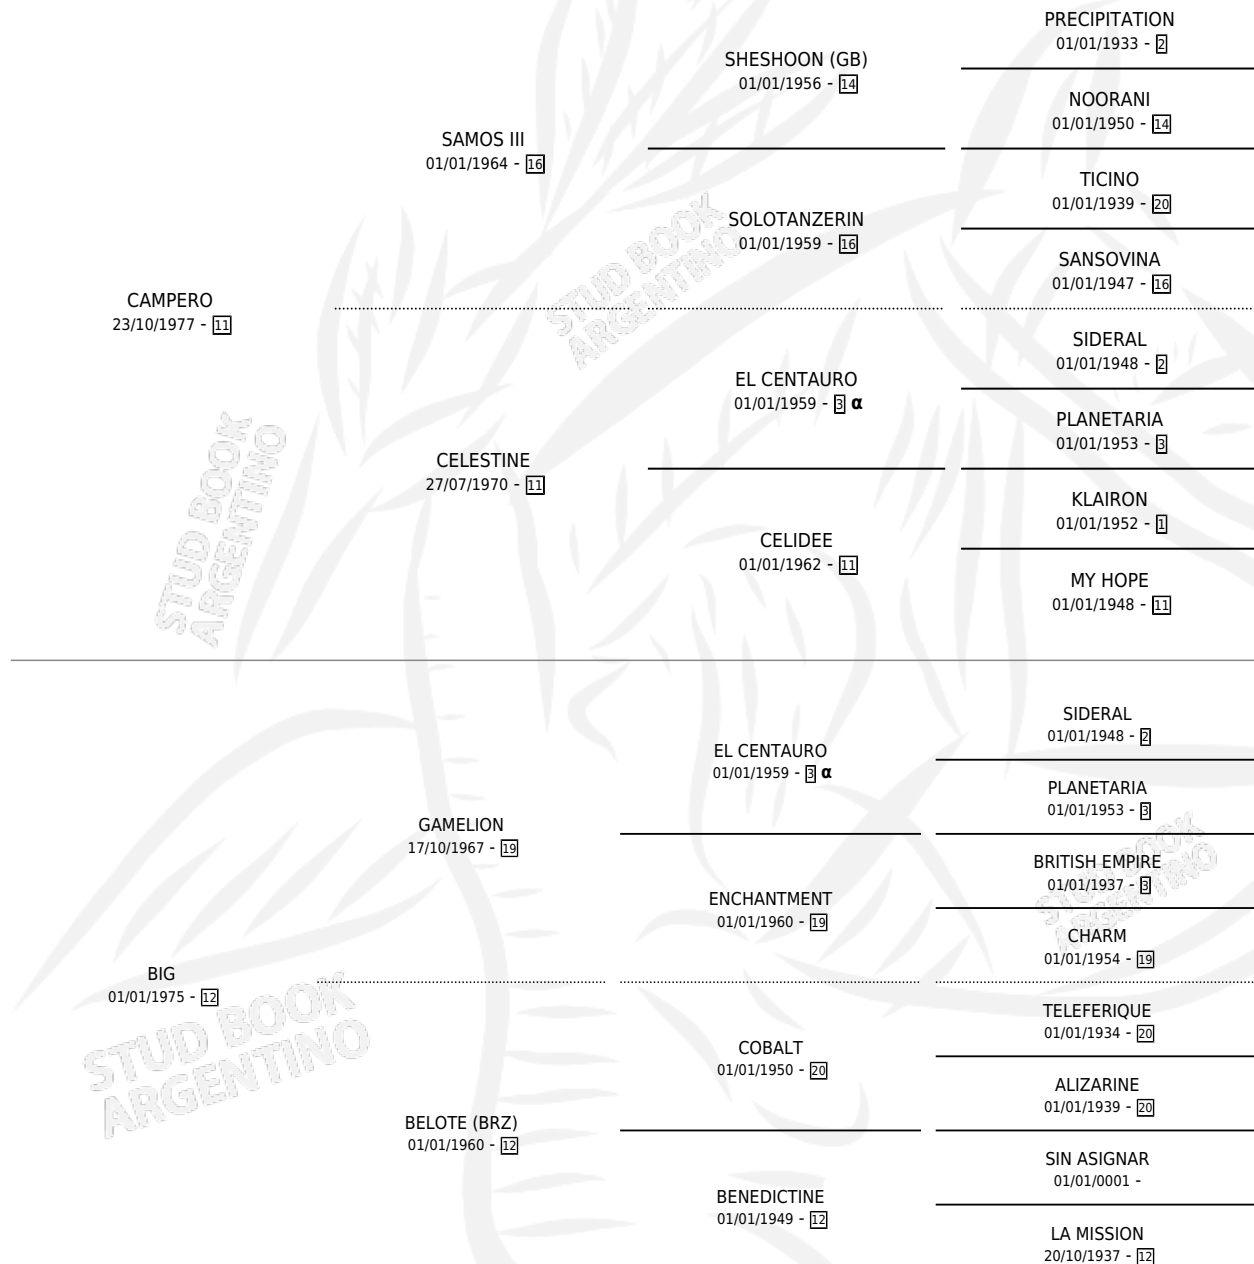

BERSAGLIERA

por CAMPERO y BIG por GAMELION

Argentina · Hembra · Zaino · SP · 03/07/1989
Familia 12-d · Volumen 33

ESTADO

TIPIFICACIÓN SANGUÍNEA	X
TIPIFICACIÓN POR ADN	X
PASAPORTE	X
IDENTIFICACIÓN POR MICROCHIP	X
REPRODUCTOR	X

Lugar de nacimiento: Las Ortigas

Criador: Las Ortigas

PEDIGREE

INBREEDING : α

CAMPAÑA

Solo carreras oficiales de Argentina

POR EDAD

EDAD	CC	1°	2°	3°	4°	5°	NP	CLC	CLG	CLCG1	CLGG1	IMPORTE	GANANCIA / CC
4 AÑOS	3	0	0	0	0	0	3	0	0	0	0	\$0	\$0
TOTALES	3	0	0	0	0	0	3	0	0	0	0	\$0	\$0
%		0.0%	0.0%	0.0%	0.0%	0.0%	100%	0.0%	0.0%	0.0%	0.0%		