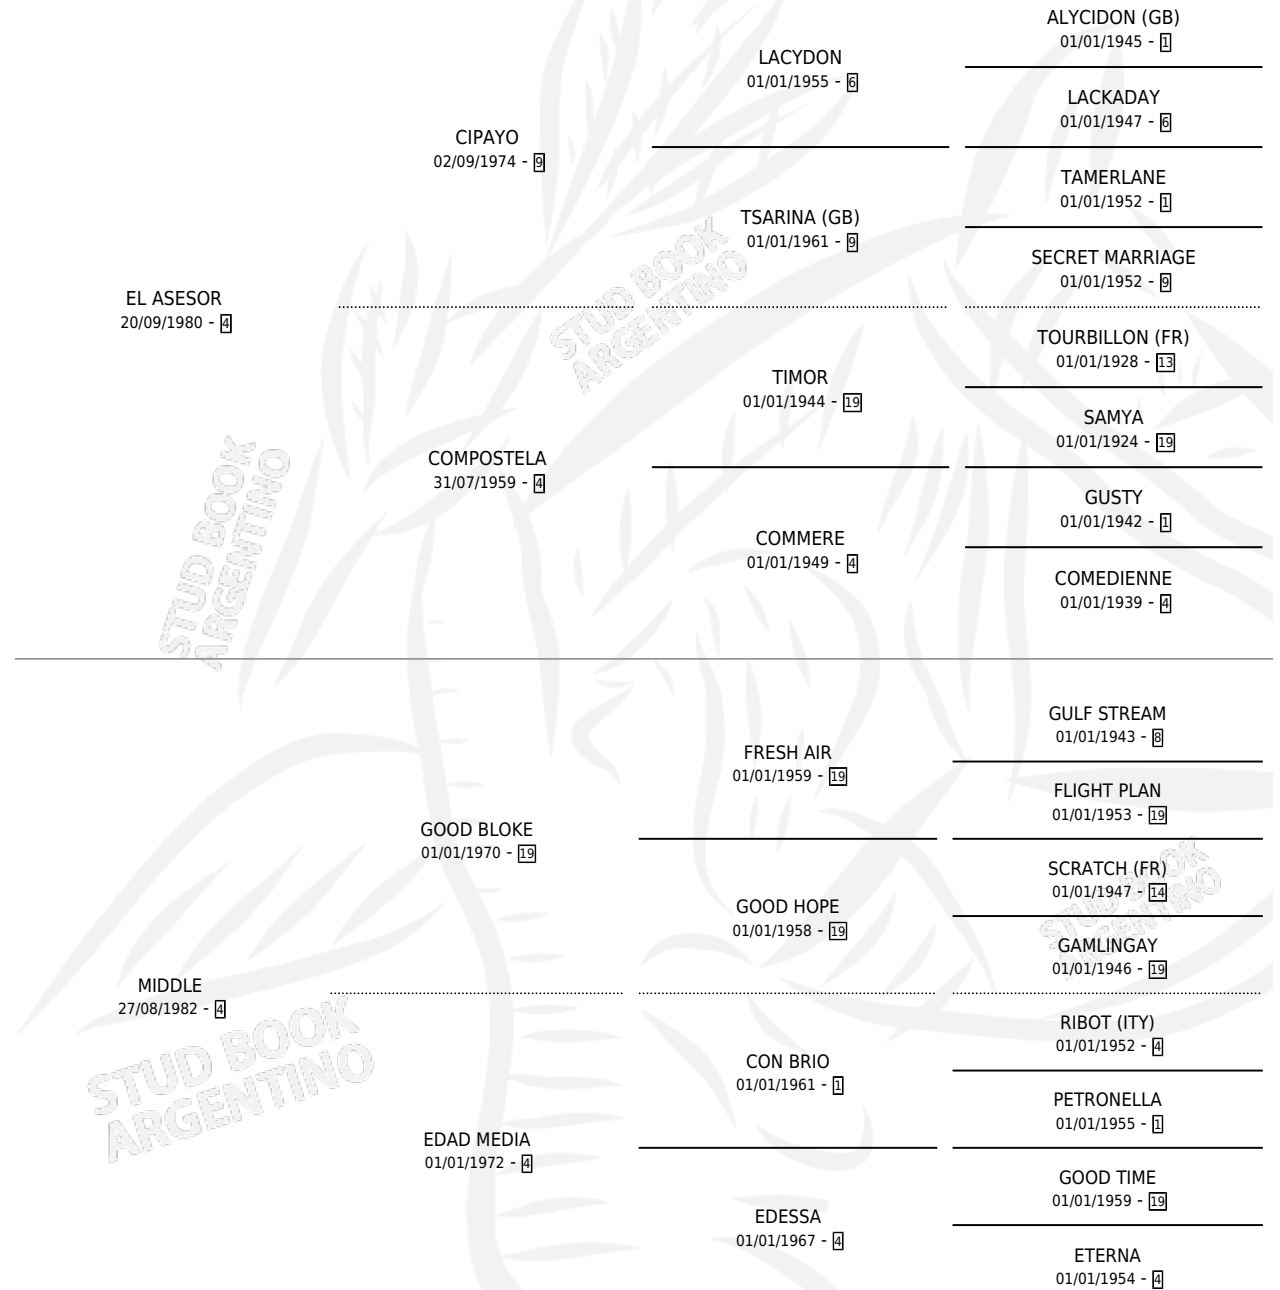

LA MEDIA

por **EL ASESOR** y **MIDDLE** por **GOOD BLOKE**

Argentina · Hembra · Zaino · SP · 01/08/1989
Familia 4-k · Volumen 33

ESTADO

TIPIFICACIÓN SANGUÍNEA	✓
TIPIFICACIÓN POR ADN	X
PASAPORTE	X
IDENTIFICACIÓN POR MICROCHIP	X
REPRODUCTOR	✓

Lugar de nacimiento: Don Yayo
Criador: Solveyra Eduardo Alfredo

~

HIJOS

	MACHOS	HEMBRAS
1 NACIERON	0	1

SIN ACTUACIONES

PEDIGREE