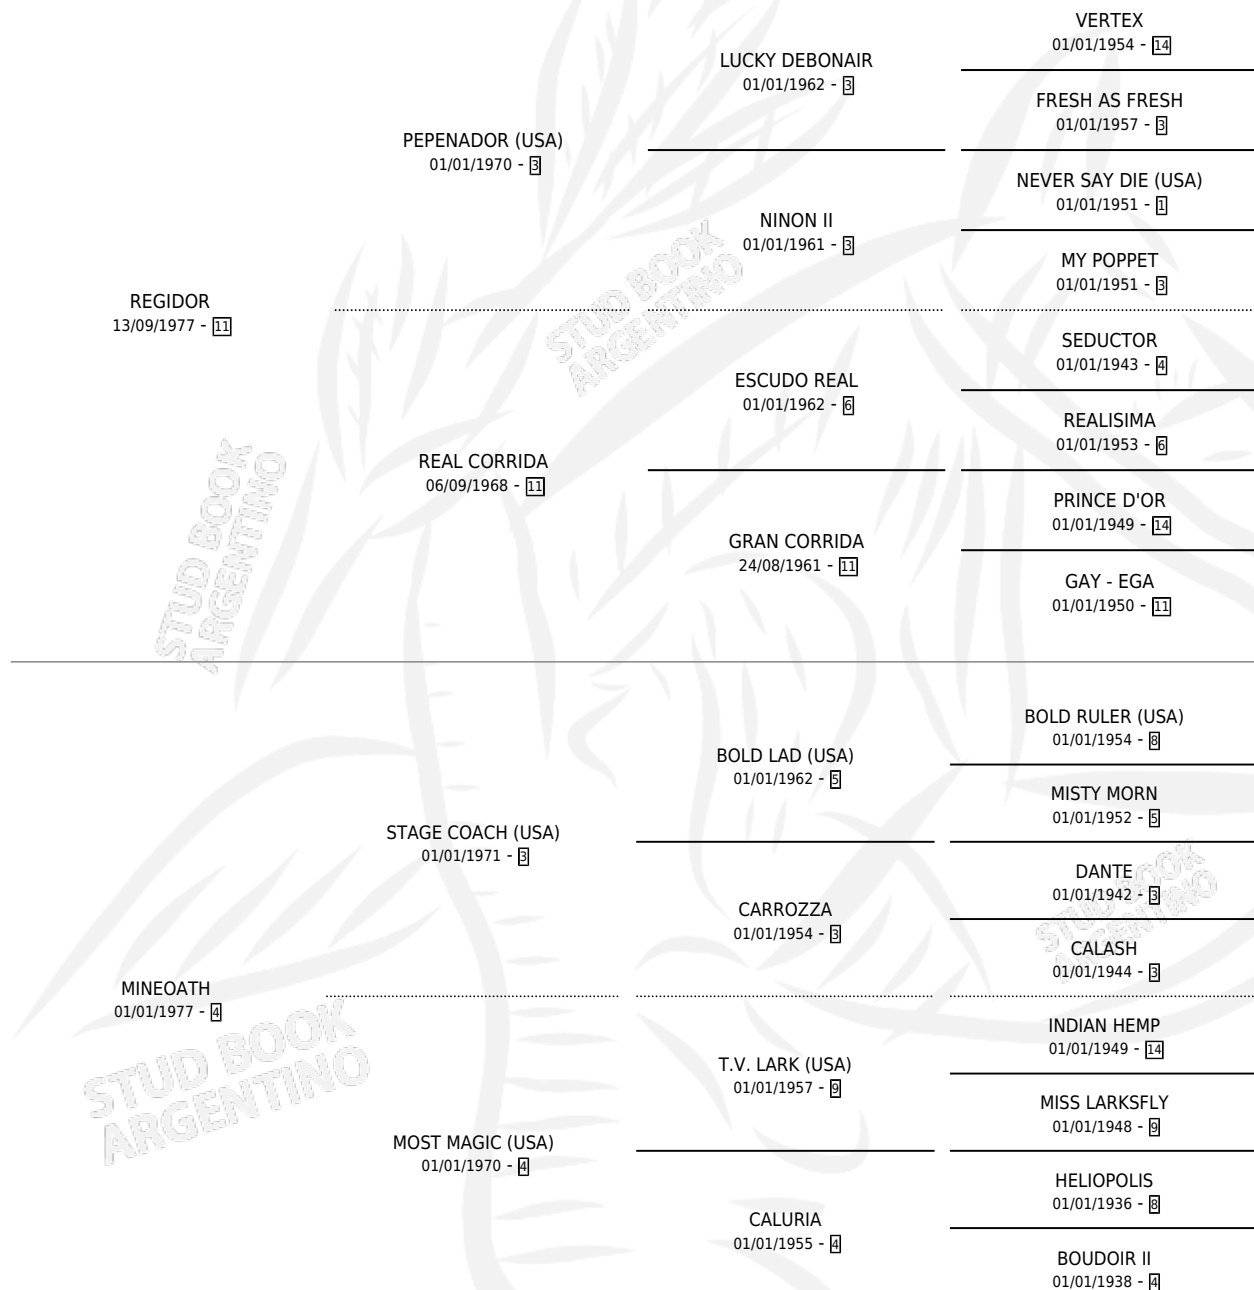

REAMADA

por REGIDOR y MINEOATH por STAGE COACH (USA)

Argentina · Hembra · Zaino Negro · SP · 05/08/1989
Familia 4-d · Volumen 33

ESTADO

TIPIFICACIÓN SANGUÍNEA	X
TIPIFICACIÓN POR ADN	X
PASAPORTE	X
IDENTIFICACIÓN POR MICROCHIP	X
REPRODUCTOR	✓

Lugar de nacimiento: Ancalu

Criador: Sin dato

PEDIGREE

CAMPAÑA

Solo carreras oficiales de Argentina

POR EDAD

EDAD	CC	1°	2°	3°	4°	5°	NP	CLC	CLG	CLCG1	CLGG1	IMPORTE	GANANCIA / CC
4 AÑOS	1	0	0	0	0	1	0	0	0	0	0	\$0	\$0
5 AÑOS	2	1	0	1	0	0	0	0	0	0	0	\$4,524	\$2,262
7 AÑOS	1	0	0	0	0	0	1	0	0	0	0	\$0	\$0
TOTALES	4	1	0	1	0	1	1	0	0	0	0	\$4,524	\$1,131
%		25.0%	0.0%	25.0%	0.0%	25.0%	25.0%	0.0%	0.0%	0.0%	0.0%		

Ganadora en La Plata - \$4,524, a los 5 años.

POR DISTANCIA

HIPODROMO	CC	1°	2°	3°	4°	5°	NP	CLC	CLG	CLCG1	CLGG1	IMPORTE
LA PLATA	3	1	0	1	0	0	1	0	0	0	0	\$4,524
1000 MTS	2	1	0	0	0	0	1	0	0	0	0	\$3,900
1100 MTS	1	0	0	1	0	0	0	0	0	0	0	\$624
PALERMO	1	0	0	0	0	1	0	0	0	0	0	\$0
1000 MTS	1	0	0	0	0	1	0	0	0	0	0	\$0