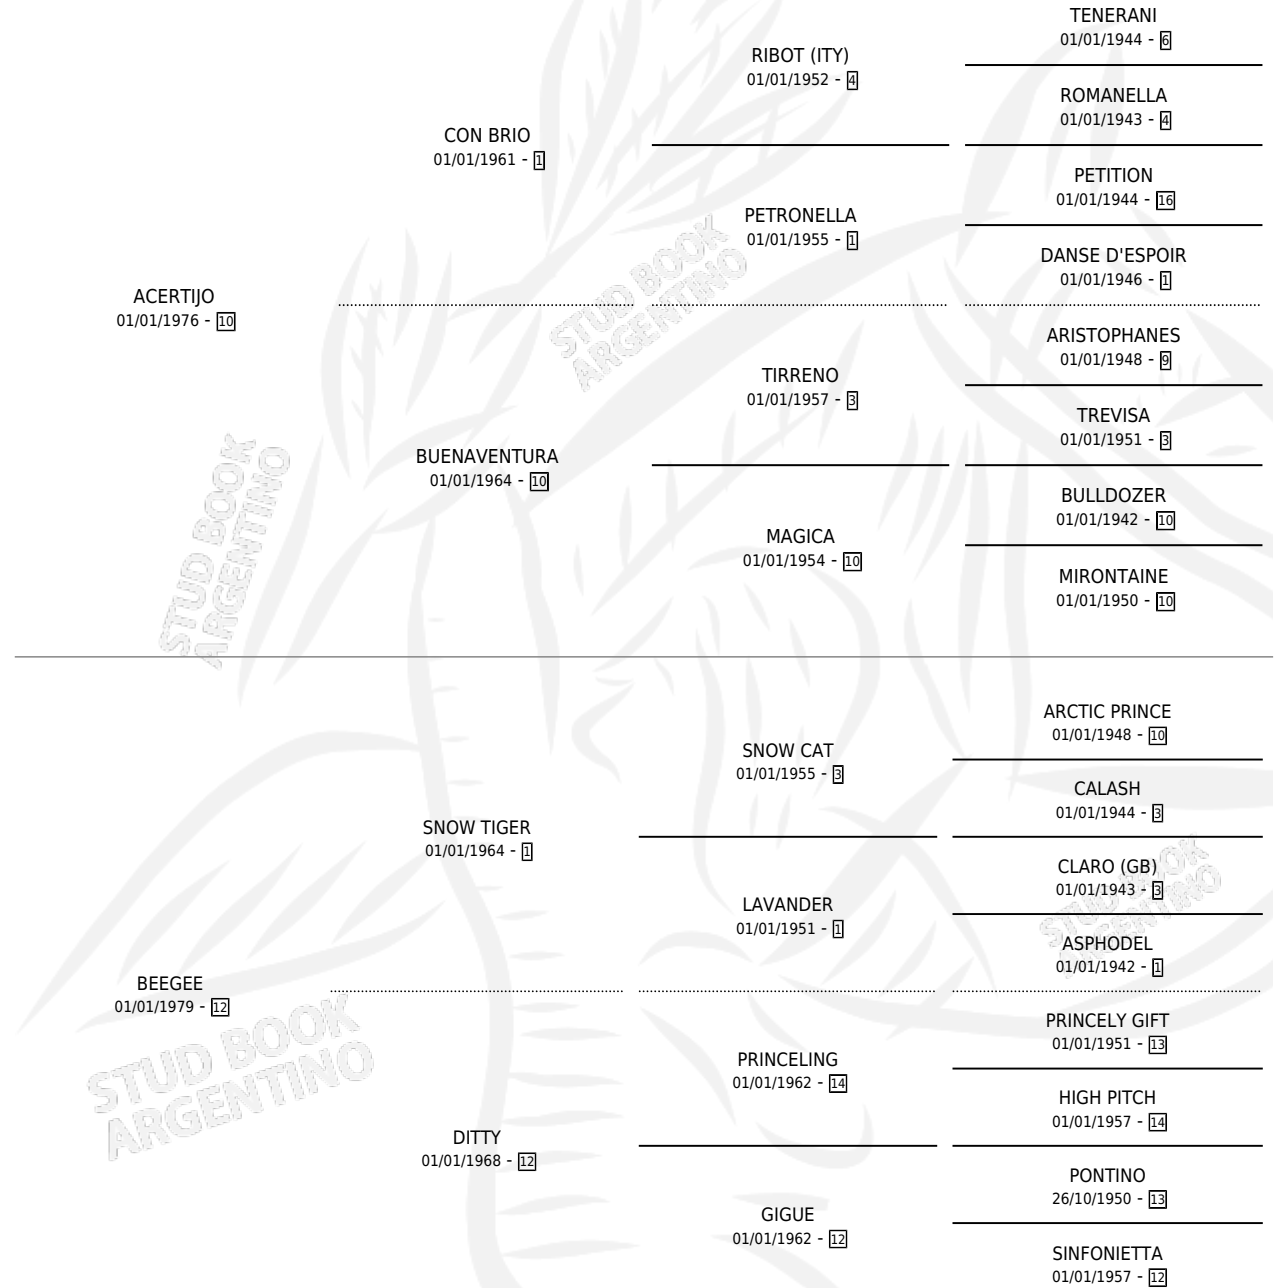

Lugar de nacimiento: Catriel

Criador: Sin dato

~

HIJOS

	MACHOS	HEMBRAS
5 NACIERON	4	1
3 CORRIERON	2	1

SIN ACTUACIONES

PEDIGREE

CAMPAÑA

Solo carreras oficiales de Argentina

POR EDAD

EDAD	CC	1°	2°	3°	4°	5°	NP	CLC	CLG	CLCG1	CLGG1	IMPORTE	GANANCIA / CC
2 AÑOS	3	0	0	0	0	0	3	0	0	0	0	\$0	\$0
3 AÑOS	5	0	0	0	3	0	2	0	0	0	0	\$0	\$0
4 AÑOS	8	0	1	1	2	0	4	0	0	0	0	\$1,200	\$150
5 AÑOS	6	3	0	1	0	0	2	0	0	0	0	\$14,228	\$2,371
TOTALES	22	3	1	2	5	0	11	0	0	0	0	\$15,428	\$701
%		13.6%	4.5%	9.1%	22.7%	0.0%	50.0%	0.0%	0.0%	0.0%	0.0%		

Ganadora de 3 carreras en San Isidro y La Plata - \$15,428, a los 5 años.

POR DISTANCIA

HIPODROMO	CC	1°	2°	3°	4°	5°	NP	CLC	CLG	CLCG1	CLGG1	IMPORTE
LA PLATA	3	2	0	1	0	0	0	0	0	0	0	\$9,128
1400 MTS	1	1	0	0	0	0	0	0	0	0	0	\$4,200
1500 MTS	1	0	0	1	0	0	0	0	0	0	0	\$728
1300 MTS	1	1	0	0	0	0	0	0	0	0	0	\$4,200
SAN ISIDRO	15	1	1	1	4	0	8	0	0	0	0	\$5,925
1100 MTS	2	1	0	0	0	0	1	0	0	0	0	\$5,100
1600 MTS	4	0	1	0	1	0	2	0	0	0	0	\$0
1400 MTS	5	0	0	1	3	0	1	0	0	0	0	\$825
1800 MTS	1	0	0	0	0	0	1	0	0	0	0	\$0
1200 MTS	3	0	0	0	0	0	3	0	0	0	0	\$0
PALERMO	4	0	0	0	1	0	3	0	0	0	0	\$375
1400 MTS	1	0	0	0	1	0	0	0	0	0	0	\$375
1600 MTS	1	0	0	0	0	0	1	0	0	0	0	\$0
1000 MTS	1	0	0	0	0	0	1	0	0	0	0	\$0
1200 MTS	1	0	0	0	0	0	1	0	0	0	0	\$0