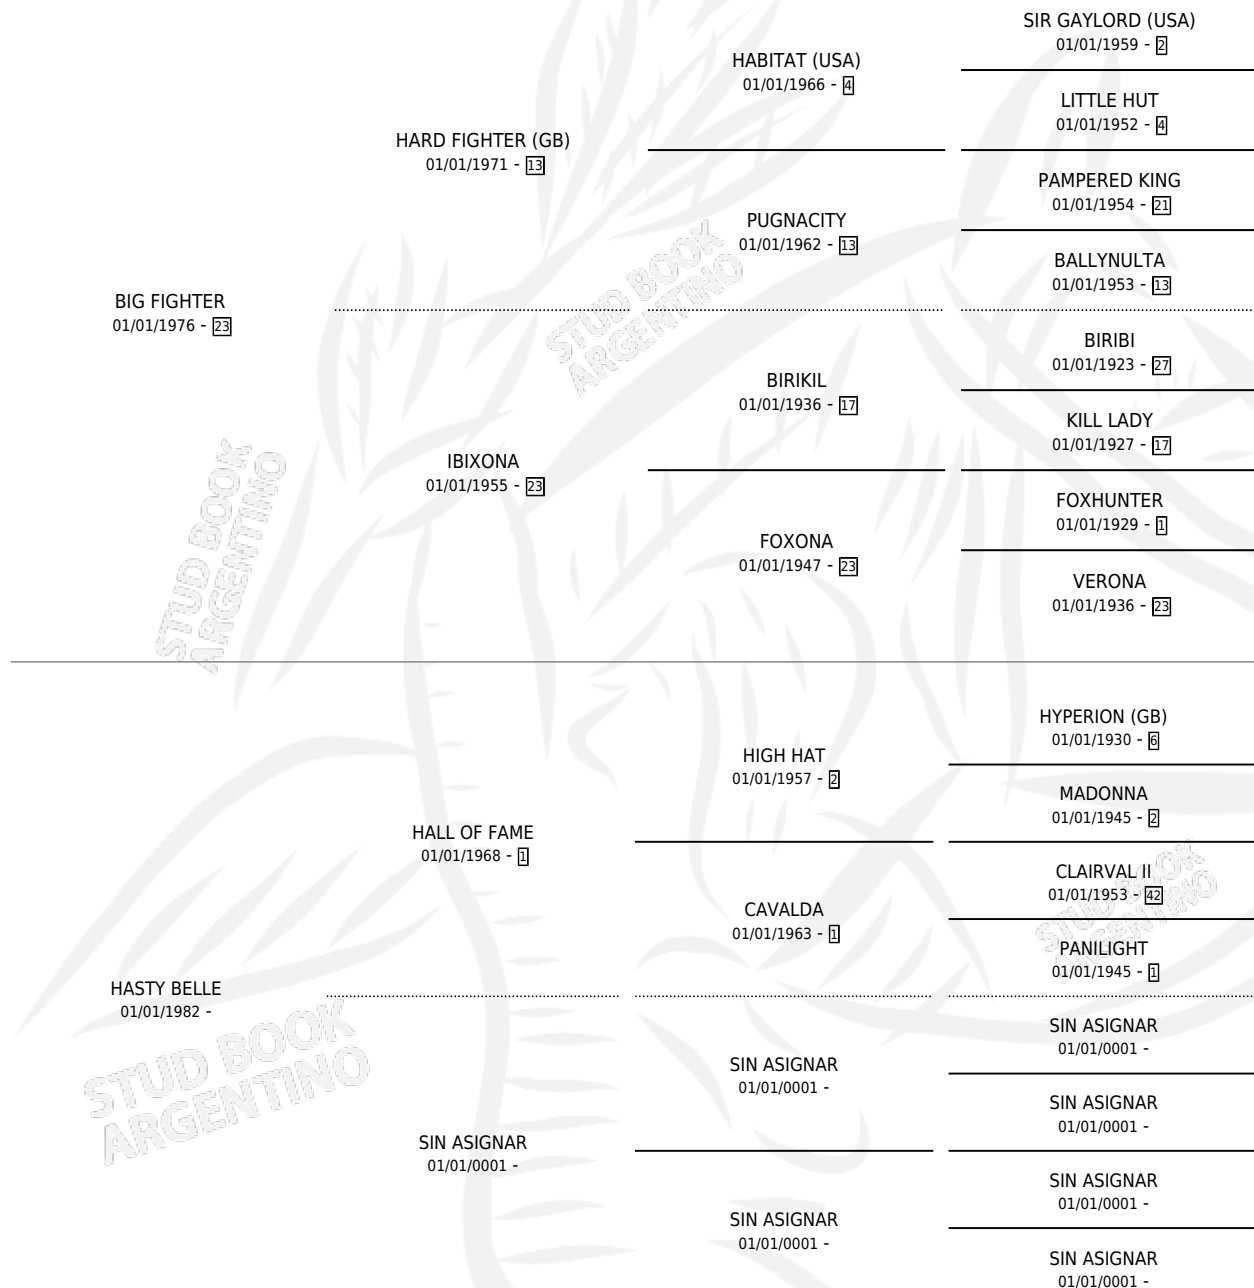

BIG HASTE

por **BIG FIGHTER** y **HASTY BELLE** por **HALL OF FAME**

Argentina · Hembra · Alazan · SP · 04/08/1989
Familia · Volumen 33

ESTADO

TIPIFICACIÓN SANGUÍNEA	X
TIPIFICACIÓN POR ADN	X
PASAPORTE	X
IDENTIFICACIÓN POR MICROCHIP	X
REPRODUCTOR	X

Lugar de nacimiento: Campo Del Cielo

Criador: Perez Arnaudo Juan Jose

PEDIGREE

CAMPAÑA

Solo carreras oficiales de Argentina

POR EDAD

EDAD	CC	1°	2°	3°	4°	5°	NP	CLC	CLG	CLCG1	CLGG1	IMPORTE	GANANCIA / CC
3 AÑOS	2	0	0	0	0	0	2	0	0	0	0	\$0	\$0
TOTALES	2	0	0	0	0	0	2	0	0	0	0	\$0	\$0
%		0.0%	0.0%	0.0%	0.0%	0.0%	100%	0.0%	0.0%	0.0%	0.0%		