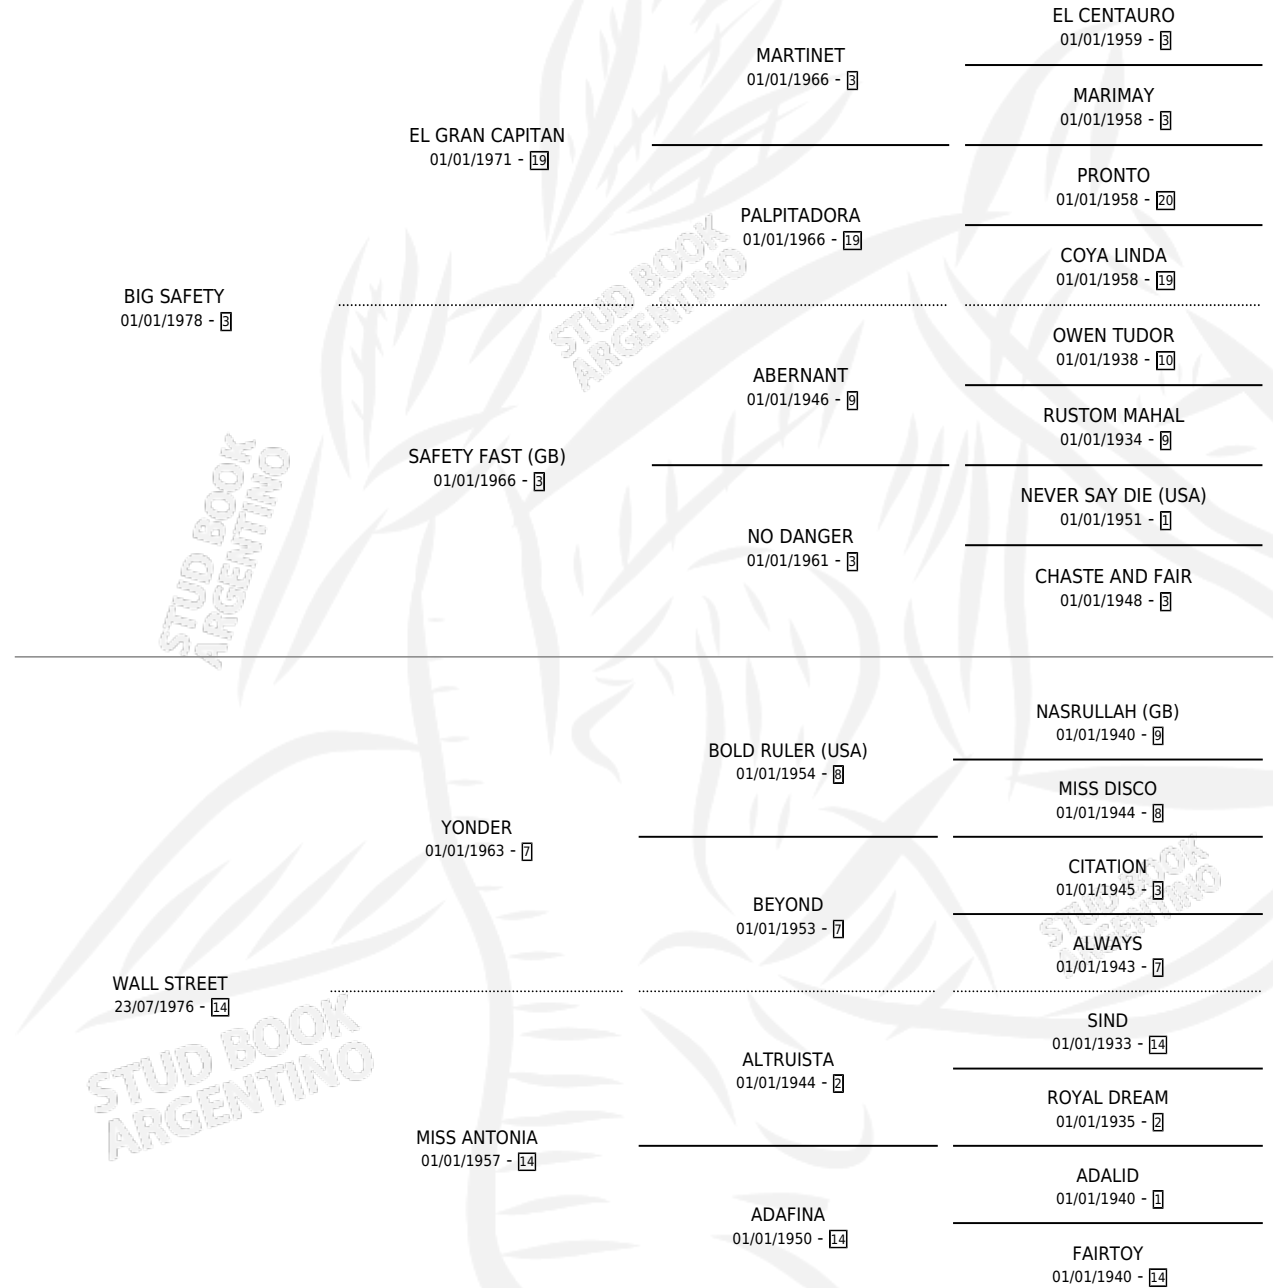

WAWANCO

por **BIG SAFETY** y **WALL STREET** por **YONDER**

Argentina · Macho · Alazan · SP · 29/08/1989
Familia 14-f · Volumen 33

ESTADO

TIPIFICACIÓN SANGUÍNEA	X
TIPIFICACIÓN POR ADN	X
PASAPORTE	X
IDENTIFICACIÓN POR MICROCHIP	X
REPRODUCTOR	X

Lugar de nacimiento: San Isidro

Criador: Sin dato

PEDIGREE

CAMPAÑA

Solo carreras oficiales de Argentina

POR EDAD

EDAD	CC	1°	2°	3°	4°	5°	NP	CLC	CLG	CLCG1	CLGG1	IMPORTE	GANANCIA / CC
5 AÑOS	3	1	0	0	0	0	2	0	0	0	0	\$5,000	\$1,667
6 AÑOS	13	0	0	1	2	2	8	0	0	0	0	\$1,590	\$122
TOTALES	16	1	0	1	2	2	10	0	0	0	0	\$6,590	\$412
%		6.3%	0.0%	6.3%	12.5%	12.5%	62.5%	0.0%	0.0%	0.0%	0.0%		