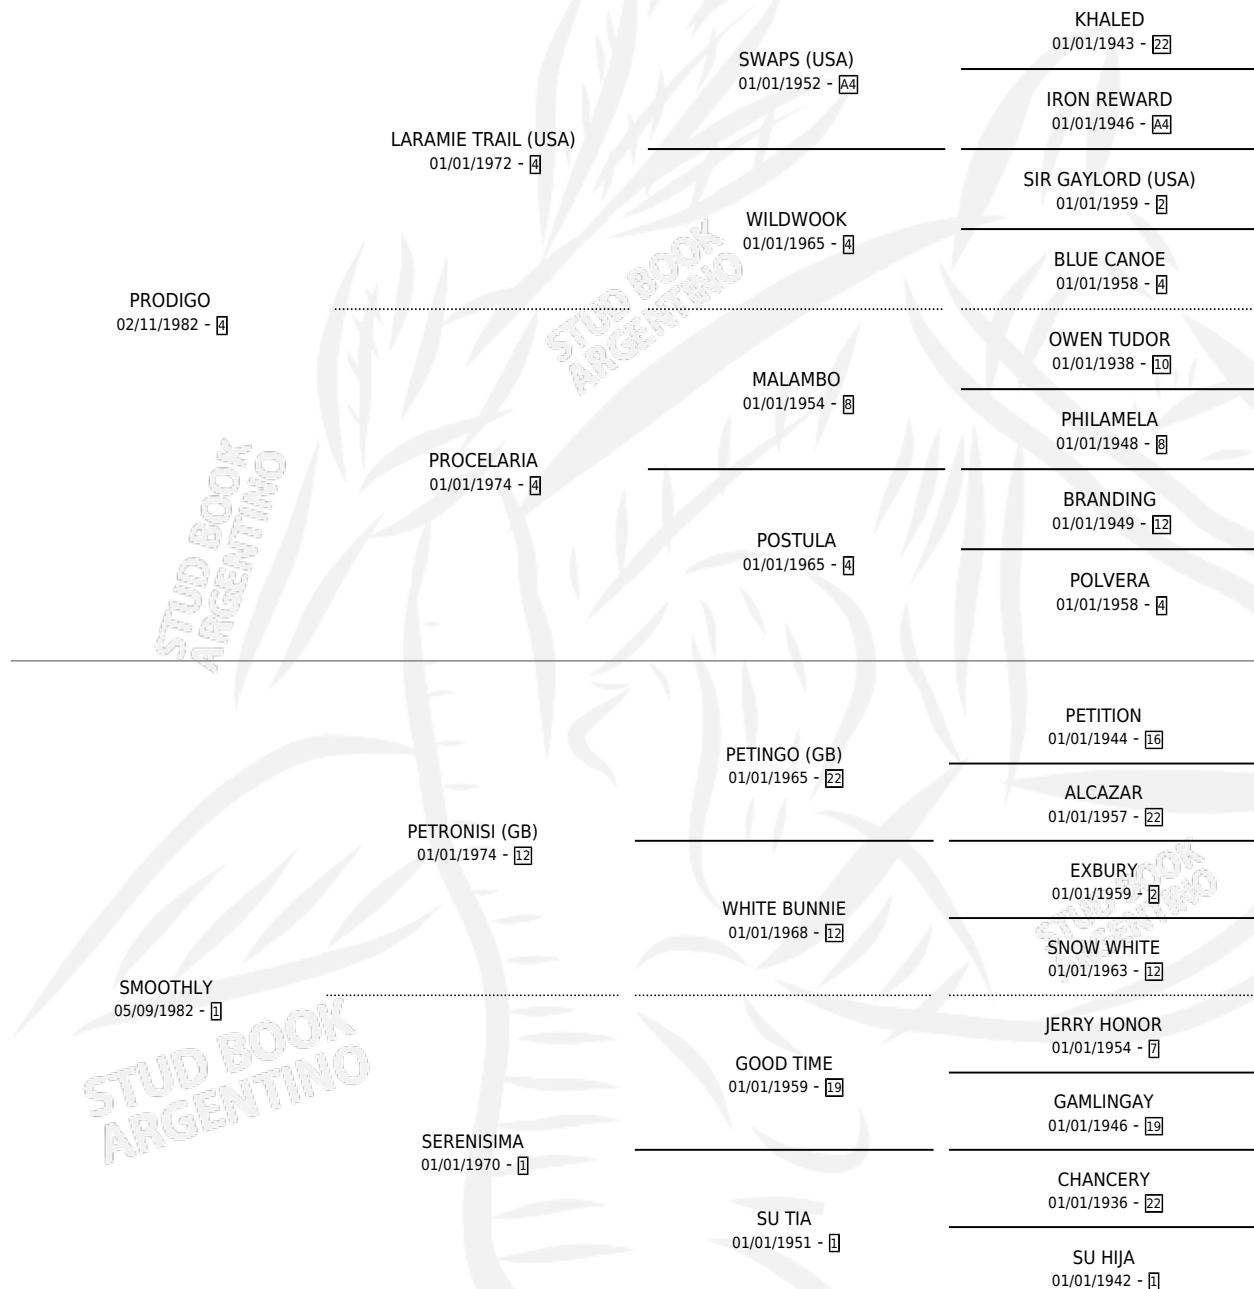

PROSY

por **PRODIGO** y **SMOOTHLY** por **PETRONISI (GB)**

Argentina · Hembra · Zaino · SP · 16/08/1989
Familia 1 · Volumen 33

ESTADO

TIPIFICACIÓN SANGUÍNEA	X
TIPIFICACIÓN POR ADN	X
PASAPORTE	X
IDENTIFICACIÓN POR MICROCHIP	X
REPRODUCTOR	X

Lugar de nacimiento: San Isidro

Criador: Sin dato

PEDIGREE

PROSY

Datos oficiales del Stud Book Argentino

Documento generado el 07/06/2026

studbook.org.ar