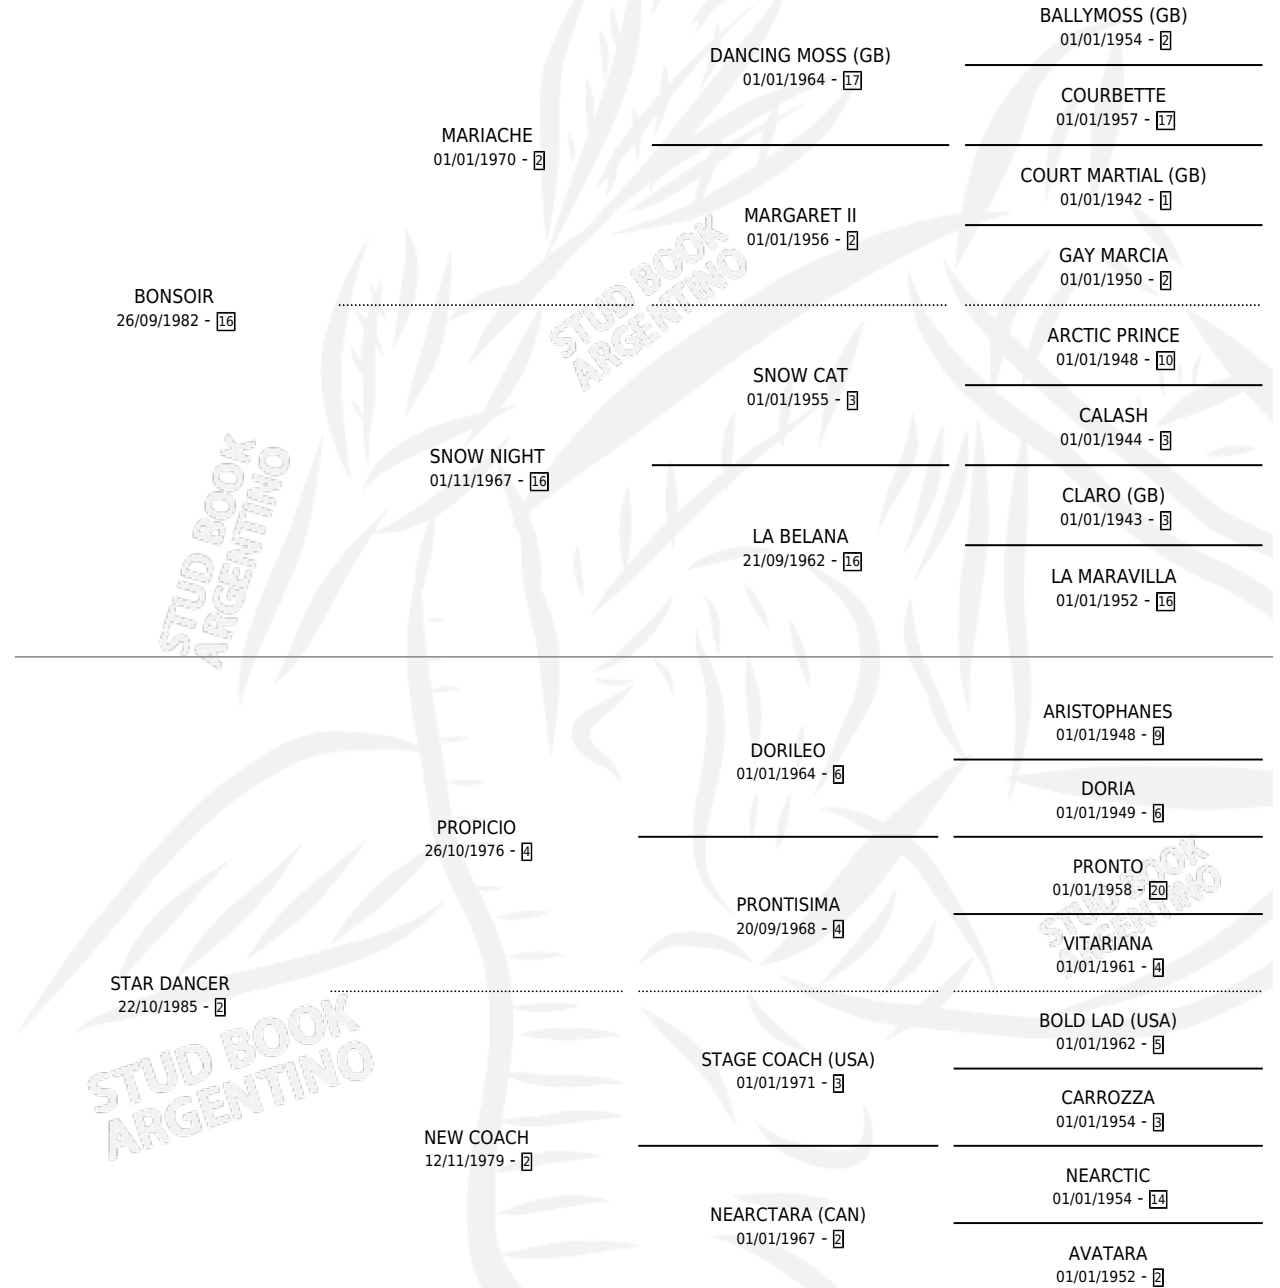

NIMBLE DANCER

por **BONSOIR** y **STAR DANCER** por **PROPICIO**

Argentina · Macho · Alazan · SP · 28/07/1989
Familia 2-d · Volumen 33

ESTADO

TIPIFICACIÓN SANGUÍNEA	X
TIPIFICACIÓN POR ADN	X
PASAPORTE	X
IDENTIFICACIÓN POR MICROCHIP	X
REPRODUCTOR	X

Lugar de nacimiento: El Pelado

Criador: Sin dato

PEDIGREE