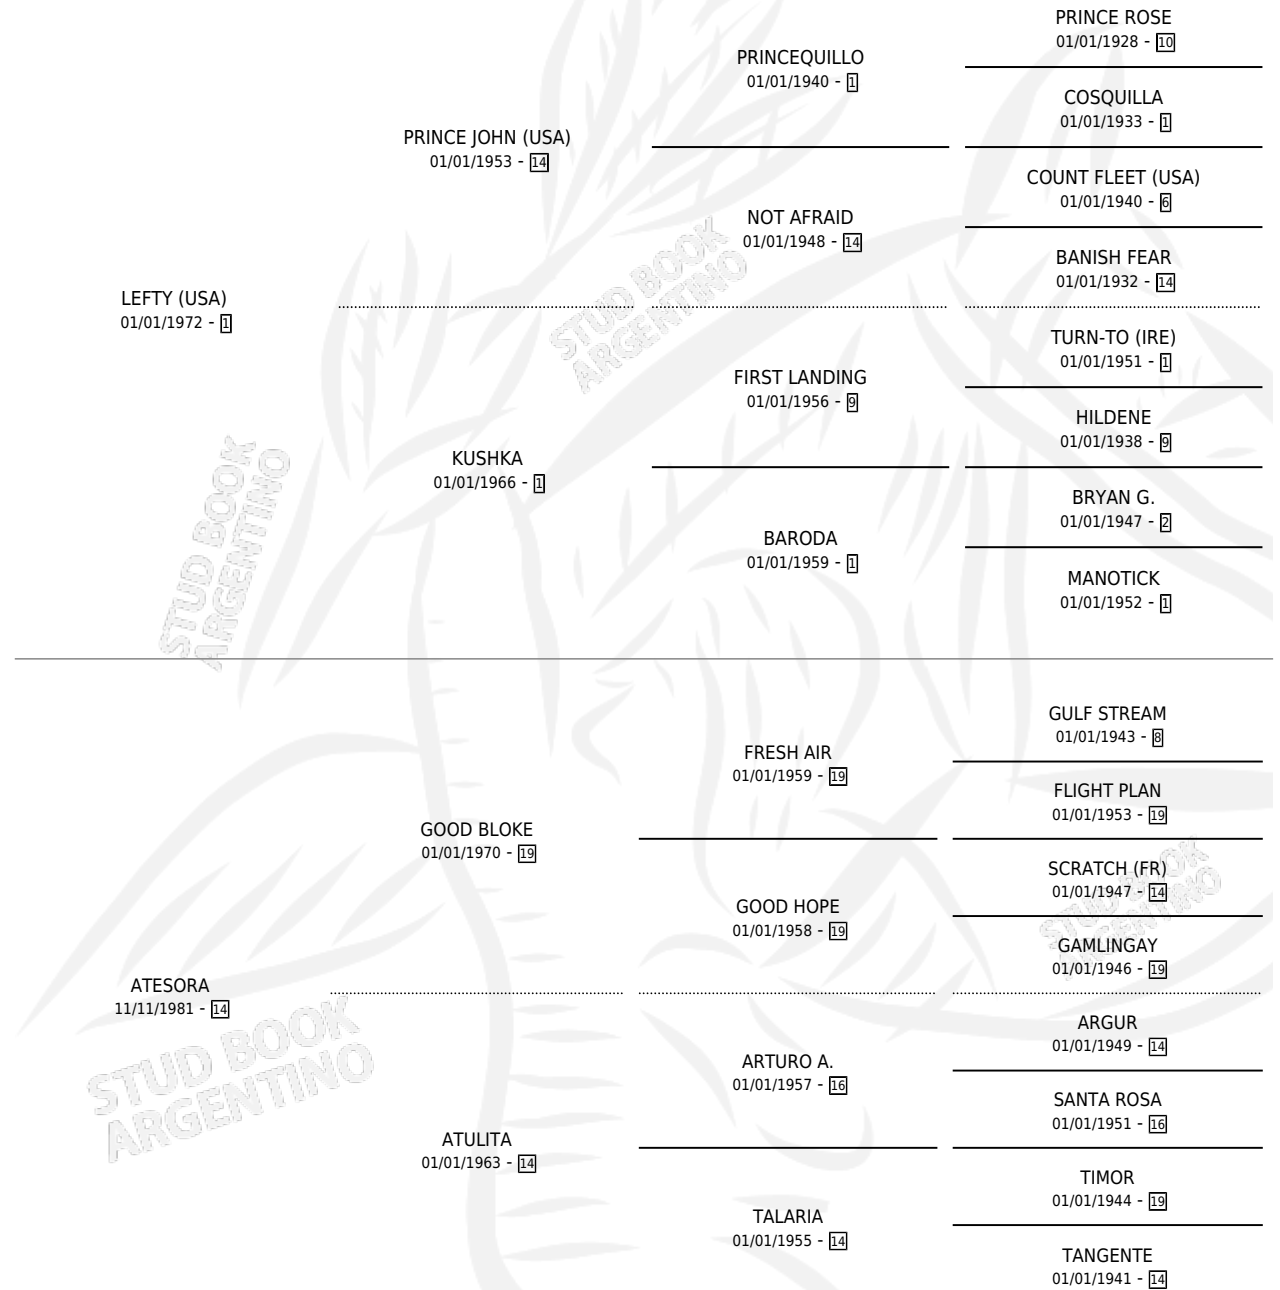

AHORRADO

por LEFTY (USA) y ATESORA por GOOD BLOKE

Argentina · Macho · Alazan · SP · 29/07/1989
Familia 14-a · Volumen 33

ESTADO

TIPIFICACIÓN SANGUÍNEA	X
TIPIFICACIÓN POR ADN	X
PASAPORTE	X
IDENTIFICACIÓN POR MICROCHIP	X
REPRODUCTOR	X

Lugar de nacimiento: Don Yayo

Criador: Sin dato

PEDIGREE

CAMPAÑA

Solo carreras oficiales de Argentina

POR EDAD

EDAD	CC	1°	2°	3°	4°	5°	NP	CLC	CLG	CLCG1	CLGG1	IMPORTE	GANANCIA / CC
2 AÑOS	1	0	0	0	0	0	1	0	0	0	0	\$0	\$0
3 AÑOS	8	1	1	0	1	1	4	0	0	0	0	\$0	\$0
4 AÑOS	5	0	0	0	0	0	5	0	0	0	0	\$0	\$0
TOTALES	14	1	1	0	1	1	10	0	0	0	0	\$0	\$0
%		7.1%	7.1%	0.0%	7.1%	7.1%	71.4%	0.0%	0.0%	0.0%	0.0%		