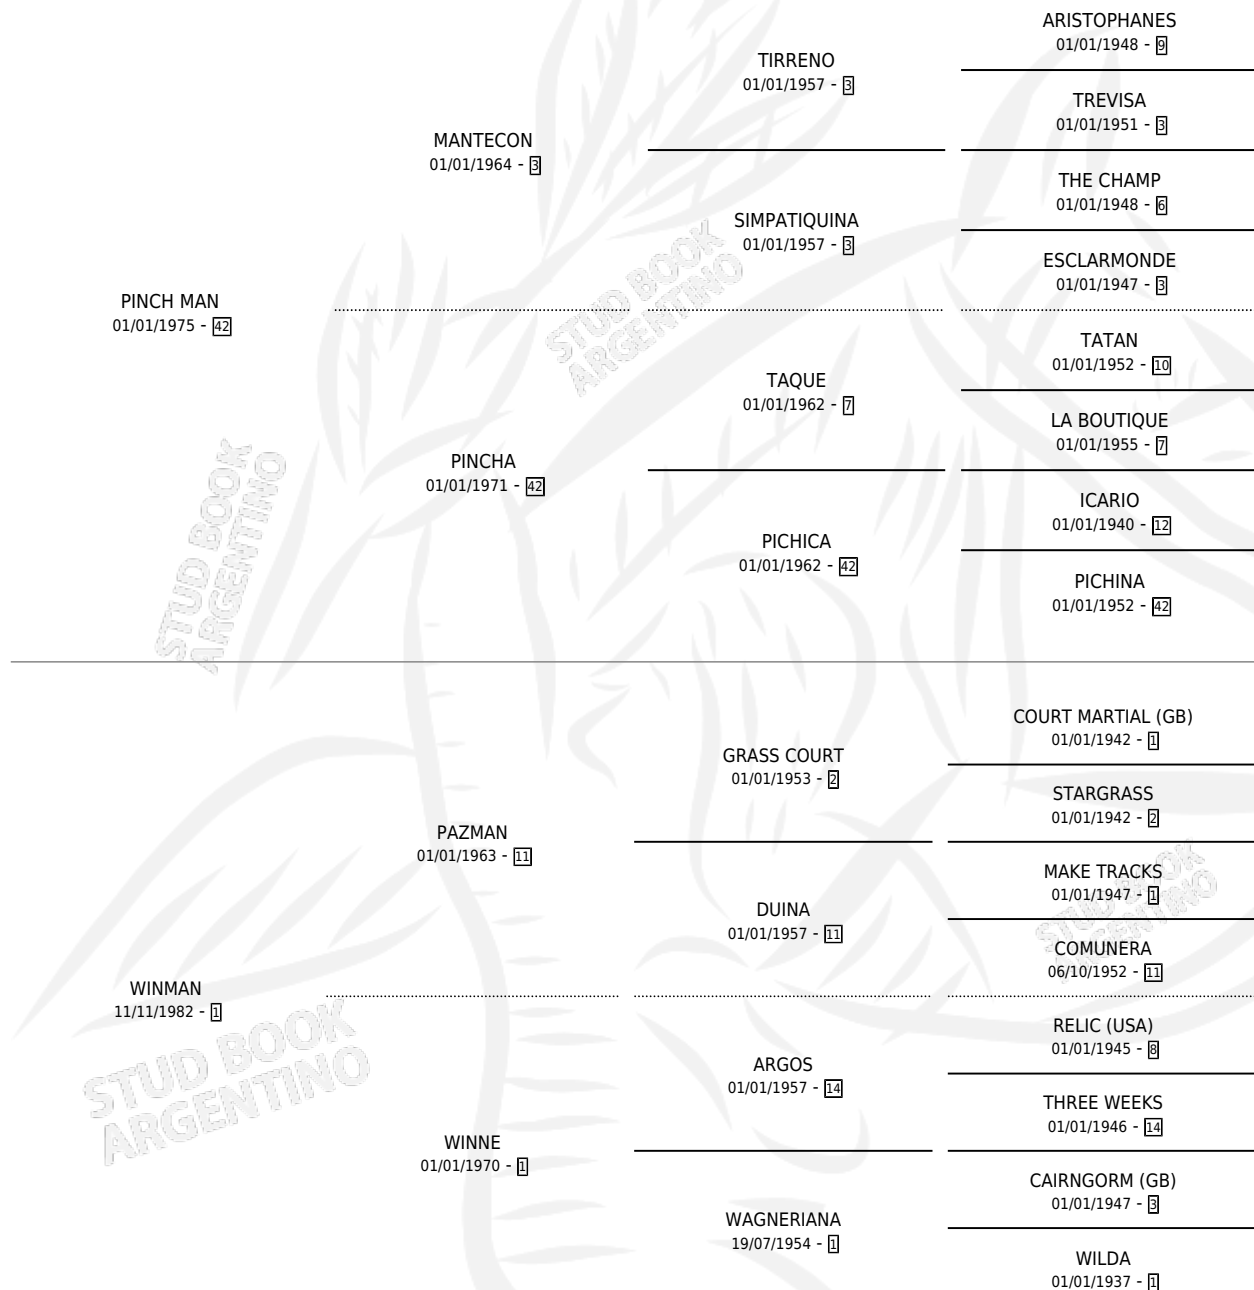

CESAR PRIMERO

por PINCH MAN y WINMAN por PAZMAN

Argentina · Macho · Alazan Tostado · SP · 24/07/1989
Familia 1-g · Volumen 33

ESTADO

TIPIFICACIÓN SANGUÍNEA	X
TIPIFICACIÓN POR ADN	X
PASAPORTE	X
IDENTIFICACIÓN POR MICROCHIP	X
REPRODUCTOR	X

Lugar de nacimiento: El Entrevero

Criador: Sin dato

PEDIGREE