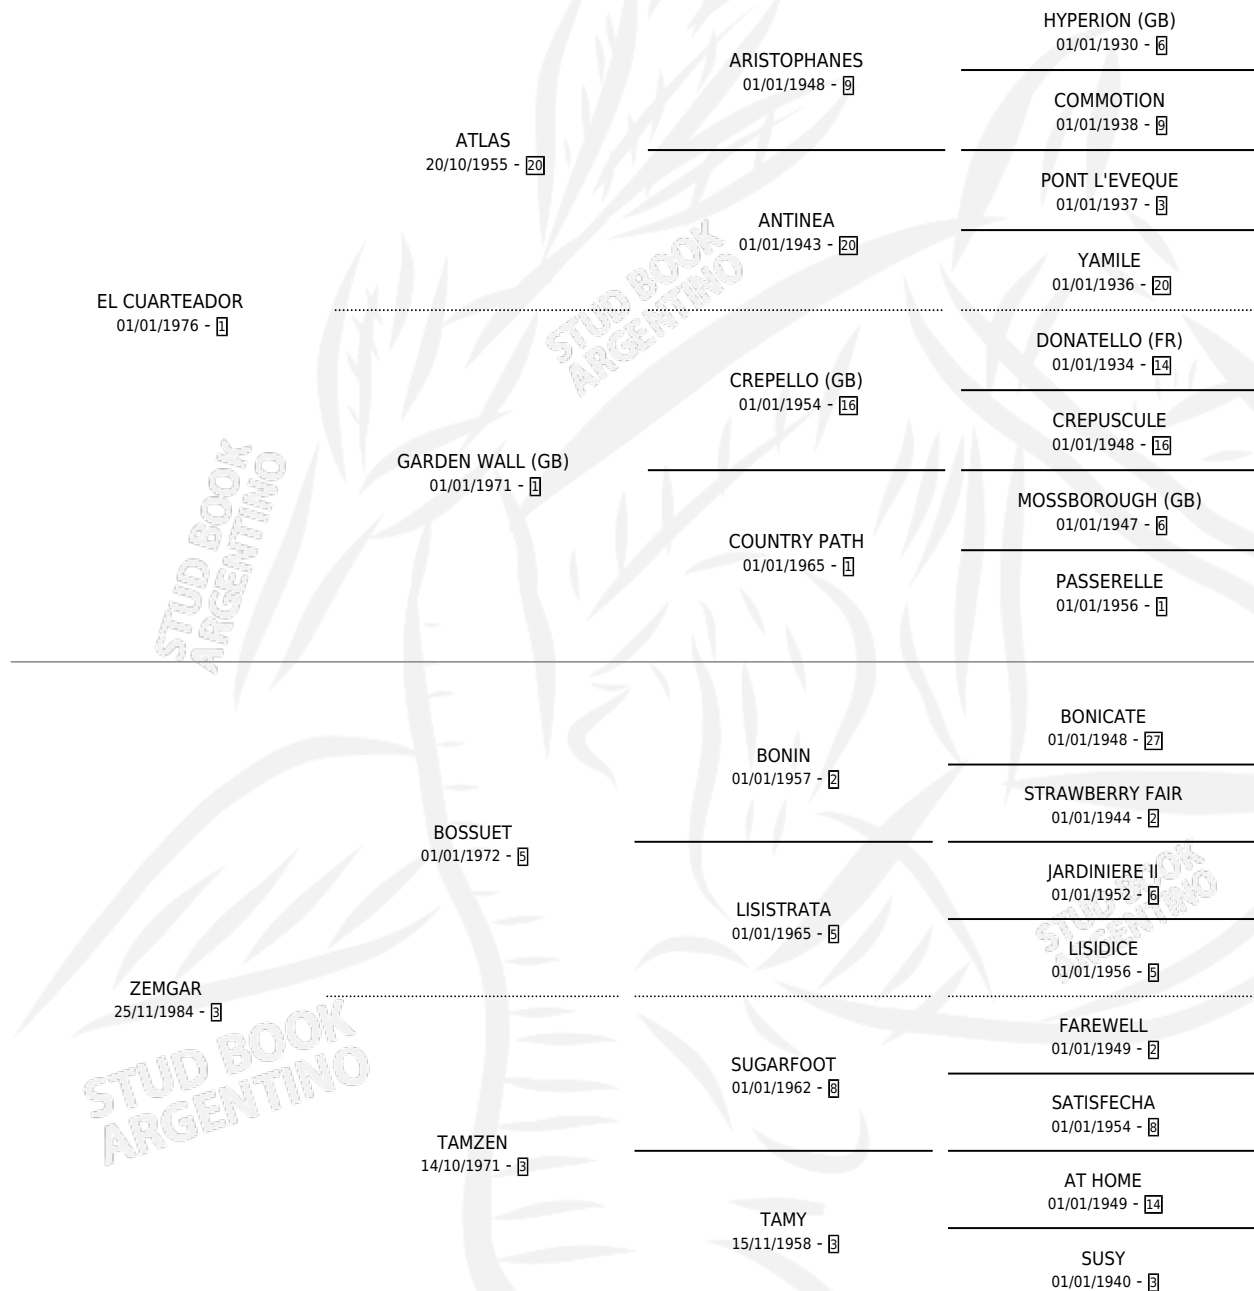

ZENGADORA

por EL CUARTEADOR y ZEMGAR por BOSSUET

Argentina · Hembra · Zaino Colorado · SP · 01/09/1989
Familia 3-e · Volumen 33

ESTADO

TIPIFICACIÓN SANGUÍNEA	X
TIPIFICACIÓN POR ADN	X
PASAPORTE	X
IDENTIFICACIÓN POR MICROCHIP	X
REPRODUCTOR	X

Lugar de nacimiento: Marisabel

Criador: Toma Pedro Salvador

PEDIGREE

ZENGADORA

Datos oficiales del Stud Book Argentino

Documento generado el 09/05/2026

studbook.org.ar