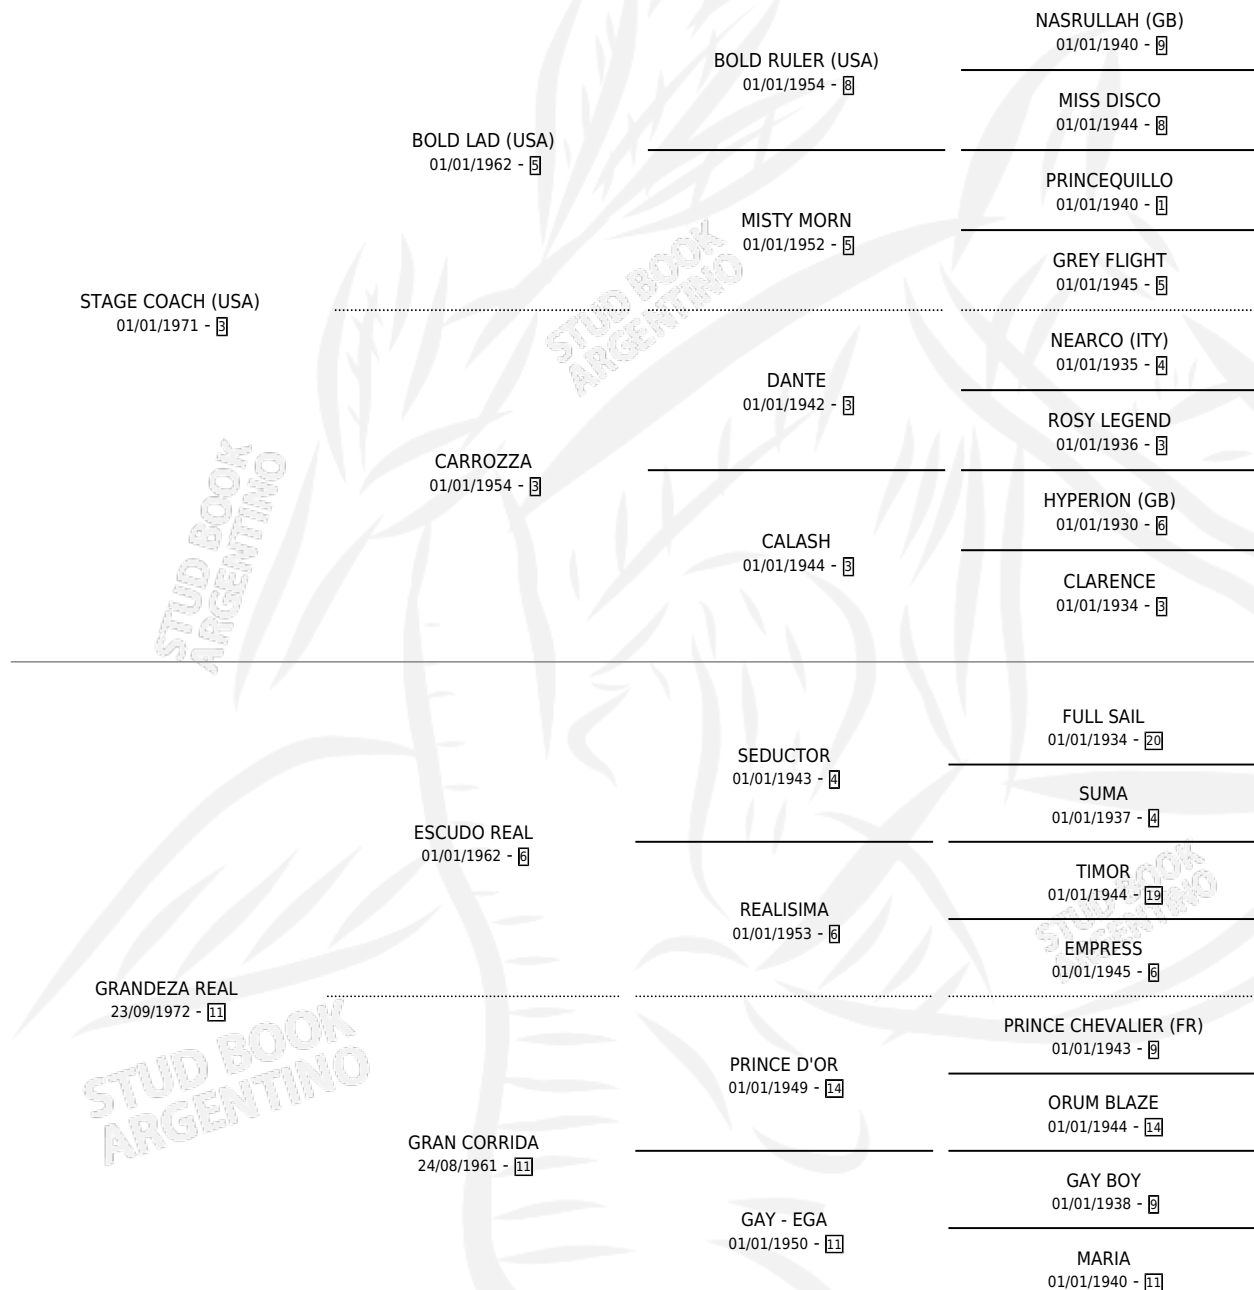

PRETTY COACH

por **STAGE COACH (USA)** y **GRANDEZA REAL** por **ESCUDO REAL**

Argentina · Hembra · Zaino · SP · 22/08/1989
Familia 11-e · Volumen 33

ESTADO

TIPIFICACIÓN SANGUÍNEA	✓
TIPIFICACIÓN POR ADN	X
PASAPORTE	X
IDENTIFICACIÓN POR MICROCHIP	X
REPRODUCTOR	✓

Lugar de nacimiento: Las Arrobles

Criador: Sin dato

PEDIGREE

CAMPAÑA

Solo carreras oficiales de Argentina

POR EDAD

EDAD	CC	1°	2°	3°	4°	5°	NP	CLC	CLG	CLCG1	CLGG1	IMPORTE	GANANCIA / CC
3 AÑOS	1	0	0	0	1	0	0	0	0	0	0	\$427	\$427
TOTALES	1	0	0	0	1	0	0	0	0	0	0	\$427	\$427
%		0.0%	0.0%	0.0%	100%	0.0%	0.0%	0.0%	0.0%	0.0%	0.0%		