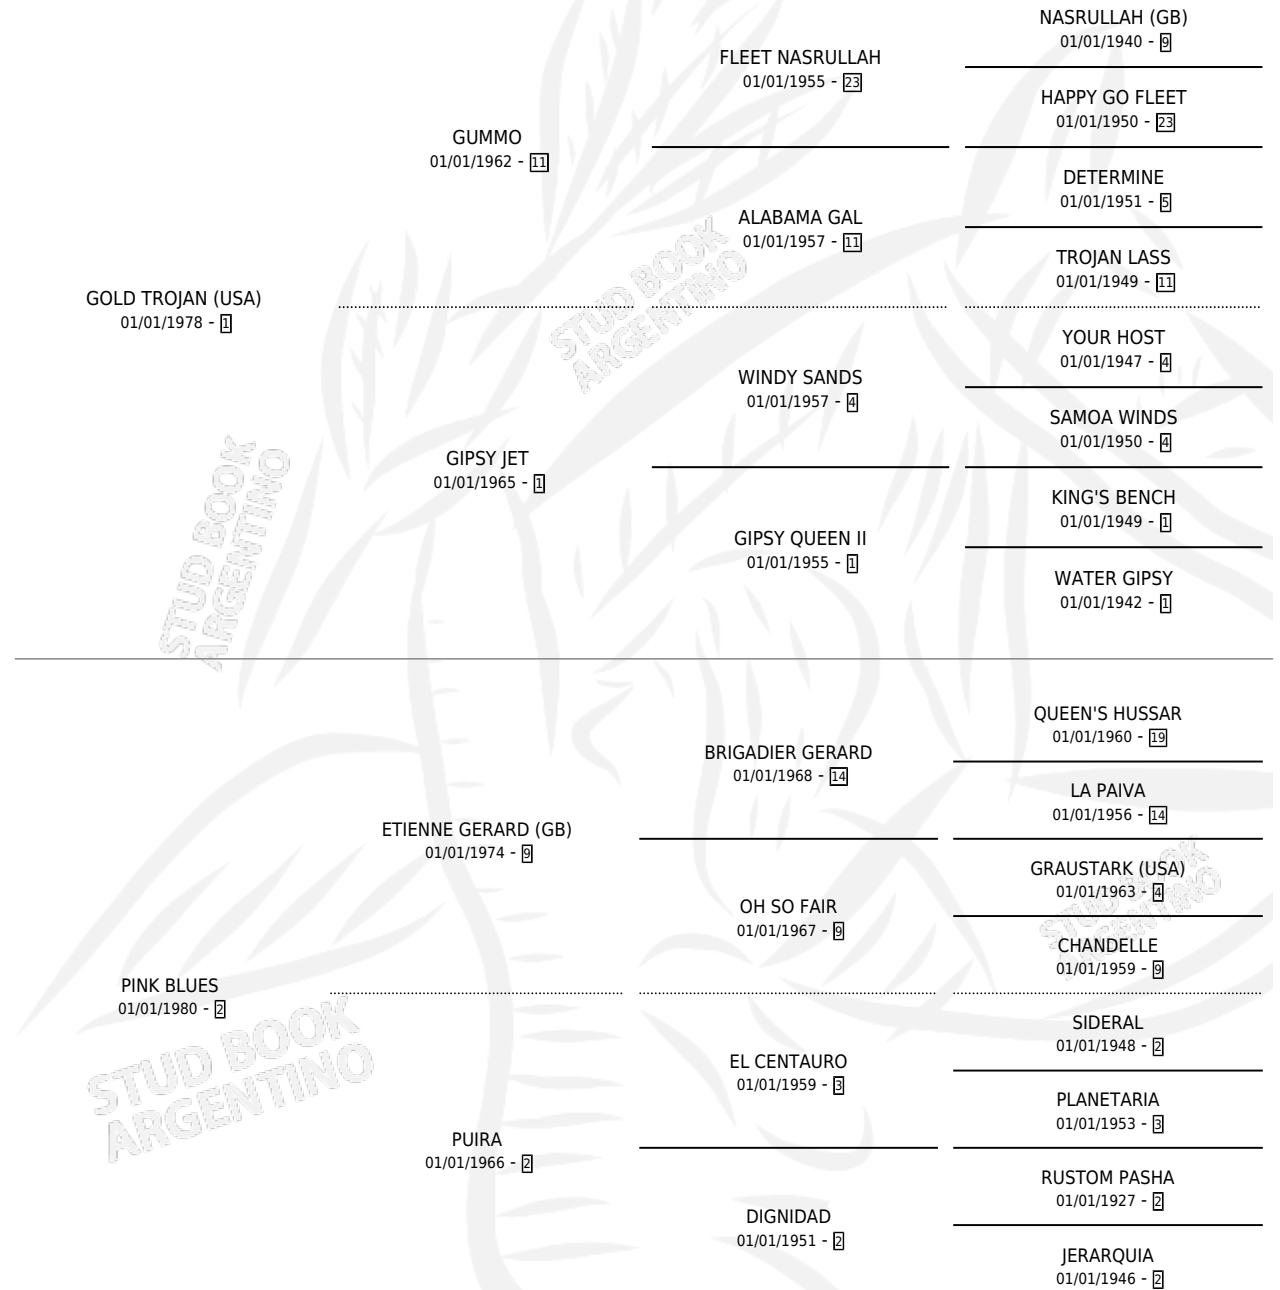

IDEUDA

por **GOLD TROJAN (USA)** y **PINK BLUES** por **ETIENNE GERARD (GB)**

Argentina · Hembra · Alazan Tostado · SP · 03/09/1989
Familia 2-u · Volumen 33

ESTADO

TIPIFICACIÓN SANGUÍNEA	✓
TIPIFICACIÓN POR ADN	X
PASAPORTE	X
IDENTIFICACIÓN POR MICROCHIP	X
REPRODUCTOR	✓

Lugar de nacimiento:

Criador: Sin dato

PEDIGREE

CAMPAÑA

Solo carreras oficiales de Argentina

POR EDAD

EDAD	CC	1°	2°	3°	4°	5°	NP	CLC	CLG	CLCG1	CLGG1	IMPORTE	GANANCIA / CC
2 AÑOS	2	0	0	0	0	0	2	0	0	0	0	\$0	\$0
3 AÑOS	1	0	0	0	0	0	1	0	0	0	0	\$0	\$0
TOTALES	3	0	0	0	0	0	3	0	0	0	0	\$0	\$0
%		0.0%	0.0%	0.0%	0.0%	0.0%	100%	0.0%	0.0%	0.0%	0.0%		