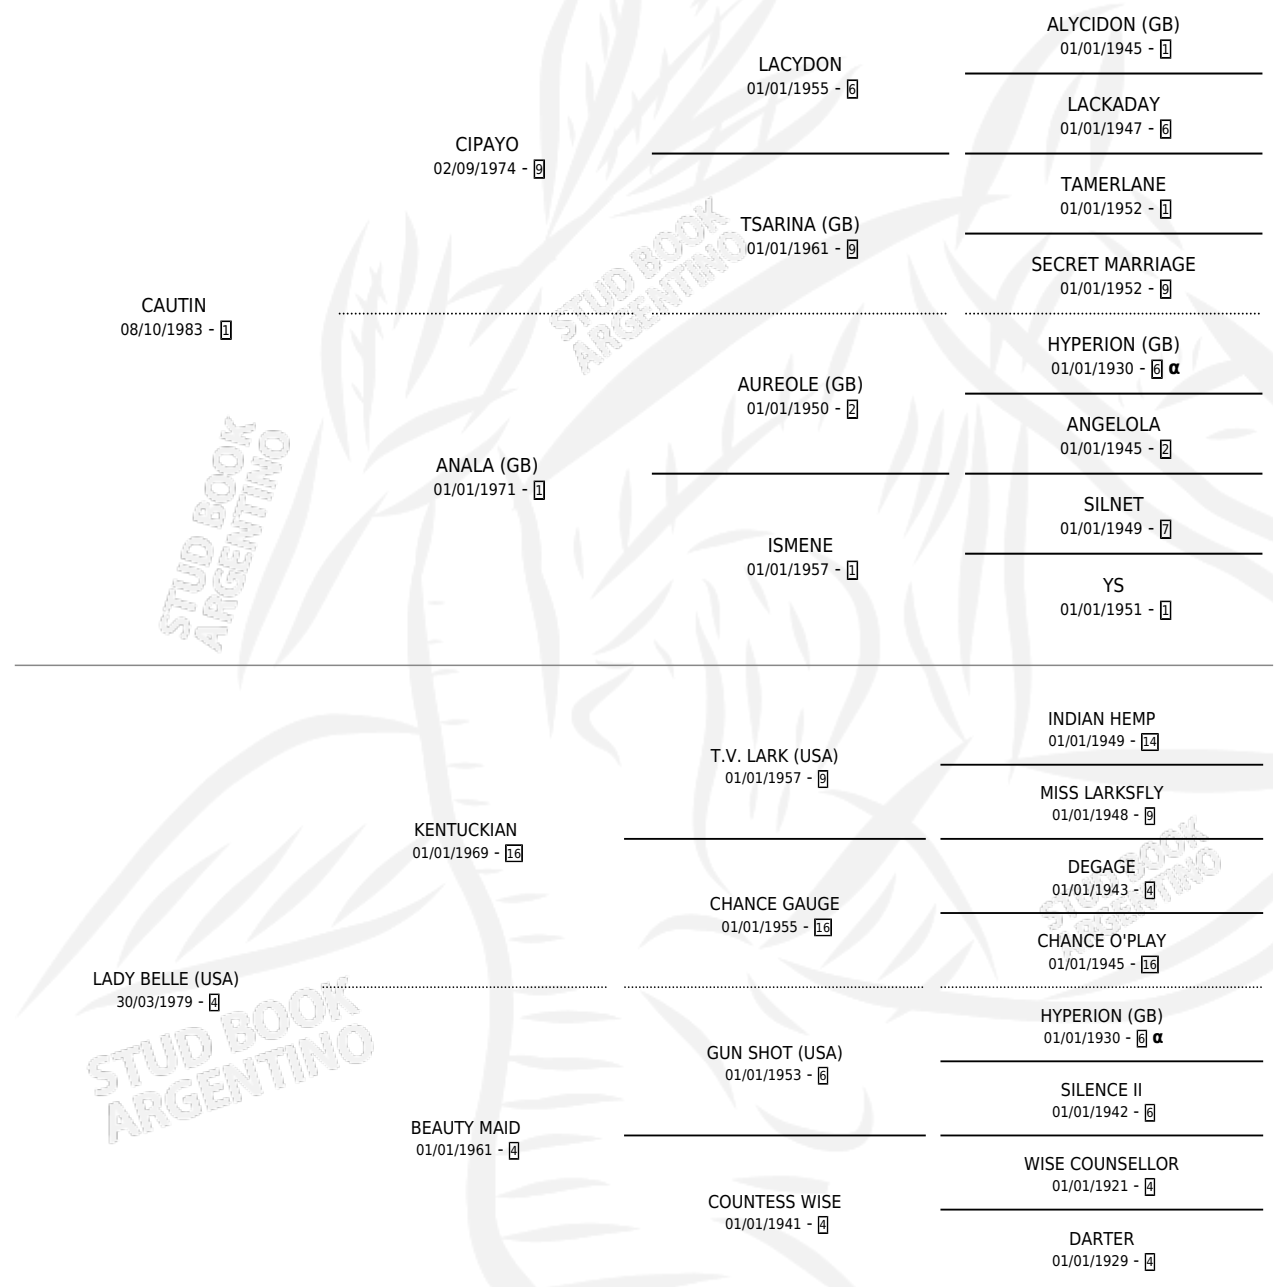

BELLE TIN

PEDIGREE

por CAUTIN y LADY BELLE (USA) por KENTUCKIAN

Argentina · Hembra · Zaino · SP · 11/08/1989
Familia 4-r · Volumen 33

ESTADO

TIPIFICACIÓN SANGUÍNEA	✓
TIPIFICACIÓN POR ADN	✓
PASAPORTE	X
IDENTIFICACIÓN POR MICROCHIP	X
REPRODUCTOR	✓

Lugar de nacimiento: La Madrugada

Criador: La Madrugada

~

HIJOS

	MACHOS	HEMBRAS
16 NACIERON	7	9
11 CORRIERON	4	7
5 GANARON	3	2
0 GANADORES CL	0 GANADORES GR	0 GANADORES G1

INBREEDING : α