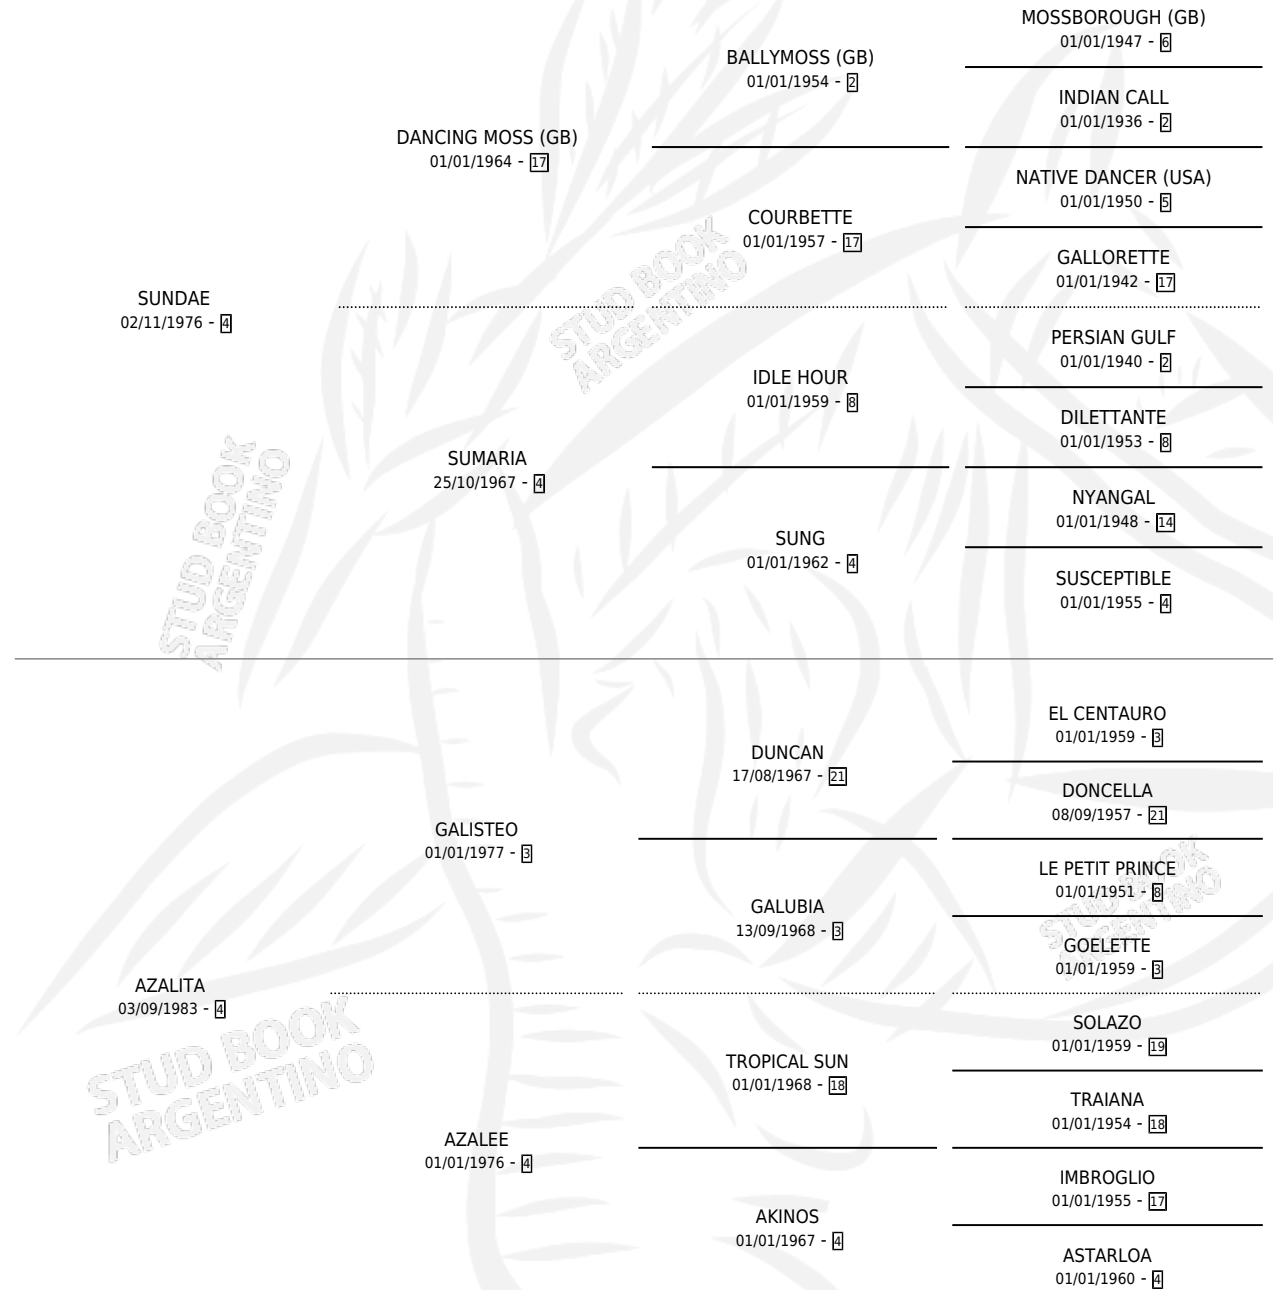

SUN AZA

por **SUNDAE** y **AZALITA** por **GALISTEO**

Argentina · Hembra · Tordillo · SP · 16/08/1989
Familia 4-b · Volumen 33

ESTADO

TIPIFICACIÓN SANGUÍNEA	X
TIPIFICACIÓN POR ADN	X
PASAPORTE	X
IDENTIFICACIÓN POR MICROCHIP	X
REPRODUCTOR	✓

Lugar de nacimiento: La Madrugada

Criador: La Madrugada

PEDIGREE