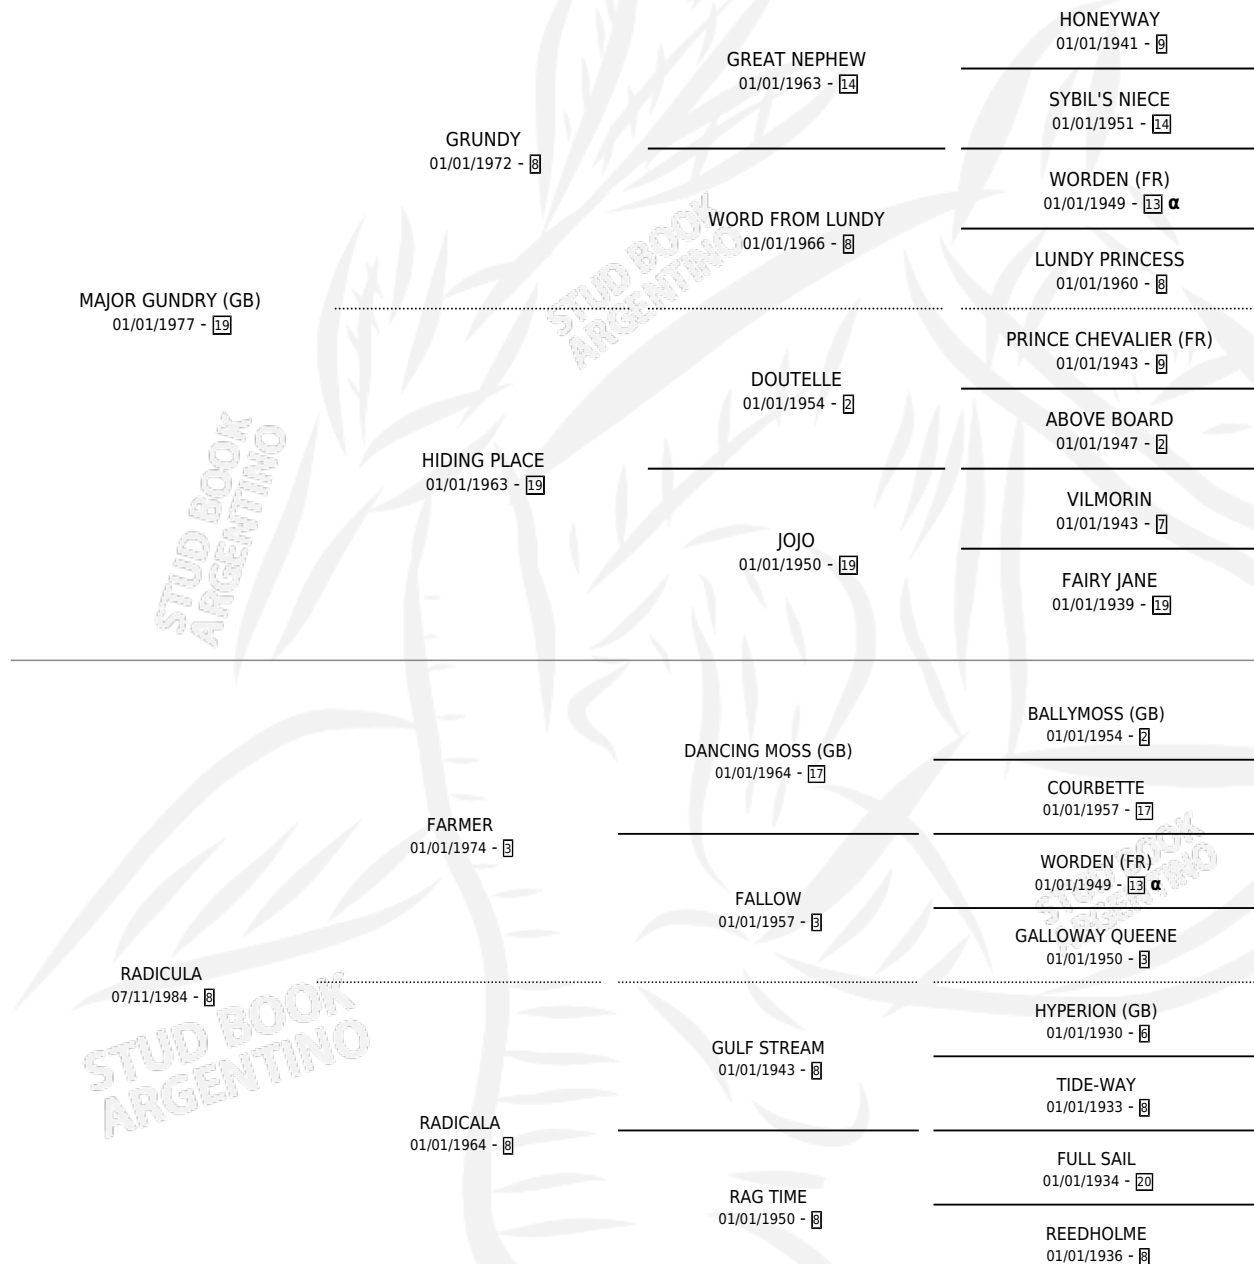

SUPRANOVA

por MAJOR GUNDRY (GB) y RADICULA por FARMER

Argentina · Hembra · Alazan · SP · 02/08/1989
Familia 8-k · Volumen 33

ESTADO

TIPIFICACIÓN SANGUÍNEA	✓
TIPIFICACIÓN POR ADN	X
PASAPORTE	X
IDENTIFICACIÓN POR MICROCHIP	X
REPRODUCTOR	✓

Lugar de nacimiento: Don Santiago
Criador: De All Jose Antonio Suc

~

HIJOS

	MACHOS	HEMBRAS
4 NACIERON	4	0
1 CORRIERON	1	0

SIN ACTUACIONES

PEDIGREE

INBREEDING : α