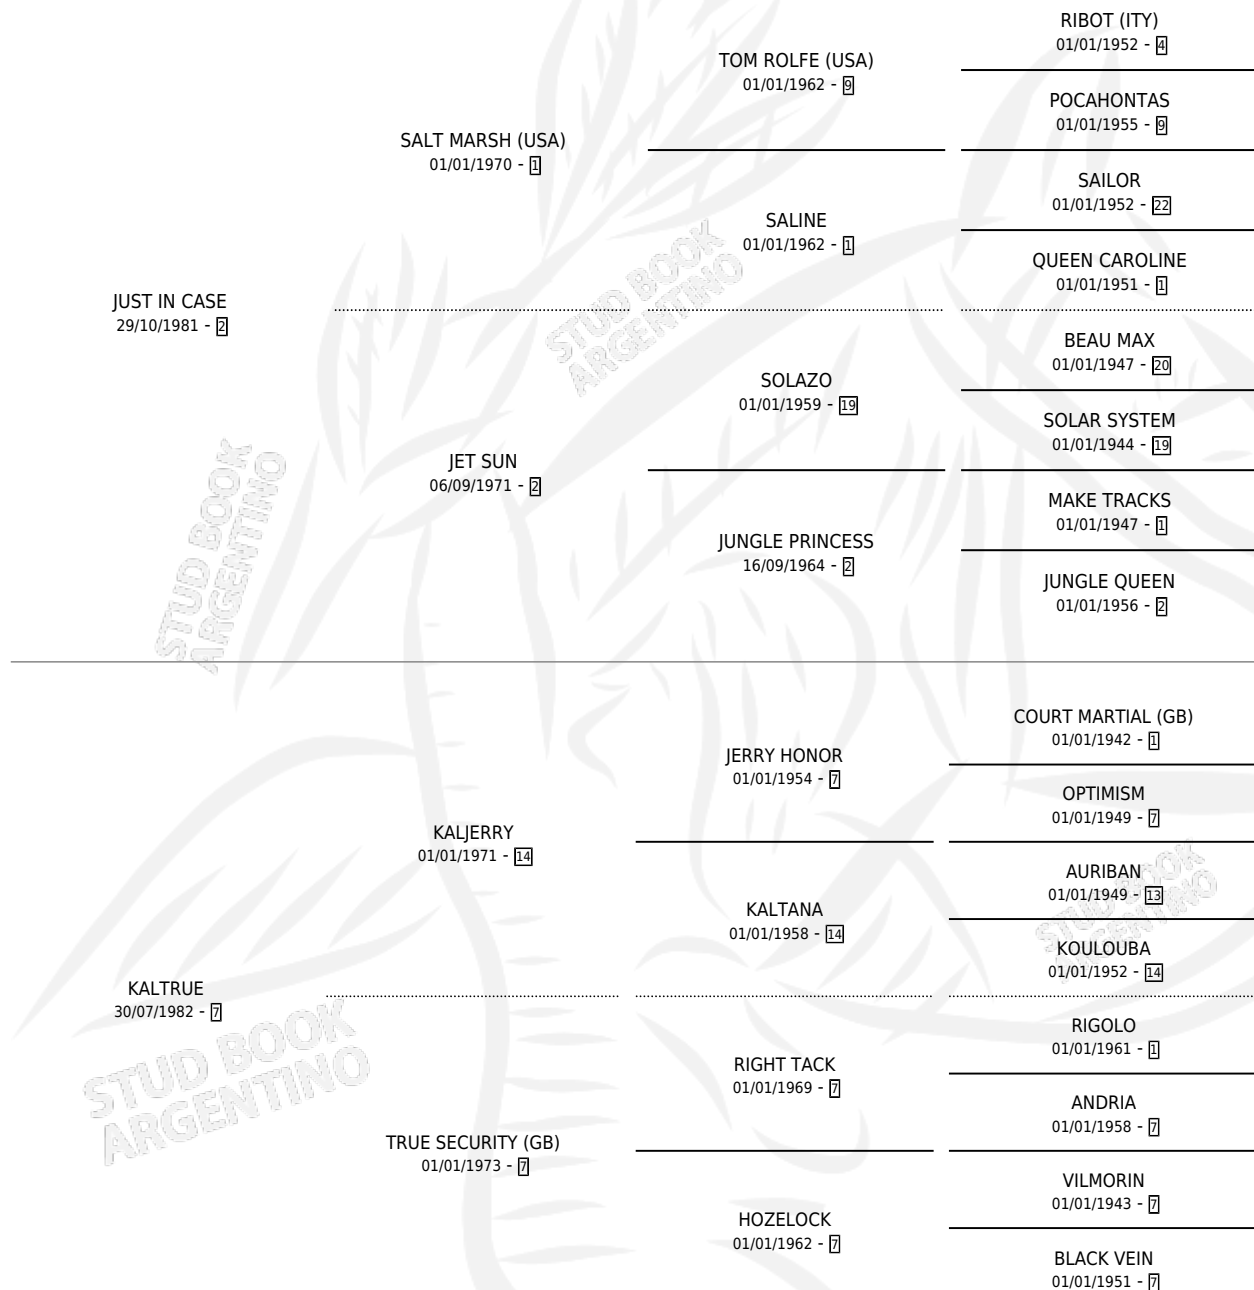

TRUE IN

por **JUST IN CASE** y **KALTRUE** por **KALJERRY**

Argentina · Hembra · Alazan Tostado · SP · 01/08/1989
Familia 7 · Volumen 33

ESTADO

TIPIFICACIÓN SANGUÍNEA	✓
TIPIFICACIÓN POR ADN	✓
PASAPORTE	X
IDENTIFICACIÓN POR MICROCHIP	X
REPRODUCTOR	✓

Lugar de nacimiento: Firmamento

Criador: Firmamento

~

HIJOS

	MACHOS	HEMBRAS
9 NACIERON	4	5
8 CORRIERON	4	4
7 GANARON	4	3
0 GANADORES CL	0 GANADORES GR	0 GANADORES G1

PEDIGREE

CAMPAÑA

Solo carreras oficiales de Argentina

SERVICIOS

Servicios **12** / Nacimientos **9** / Efectividad **75.00%**

PADRILLO	PRODUCTO	CRIADOR	1ER SERVICIO	ÚLTIMO SERVICIO
TIME WEST	∅		08/11/2005	08/11/2005
FRIJERANO	∅		07/11/2004	07/11/2004
MONT LAURIER (USA)	TRUE LAU (H Z, 25/10/2004)	COSA NOSTRA	26/11/2003	26/11/2003
FRIJERANO	TRUE FRI (M T, 04/11/2003)	COSA NOSTRA	25/11/2002	25/11/2002
ADORJINSKY (USA)	ADORO IN (M Z, 18/11/2002) •MURIÓ EL 16/12/2018•	COSA NOSTRA	25/11/2001	13/12/2001
ADORJINSKY (USA)	IN JINSKY (M Z, 26/10/2001)	COSA NOSTRA	25/11/2000	25/11/2000
WESTBRIDGE (USA)	TRUCHO WEST (M AT, 17/11/2000) •MURIÓ EL 14/10/2010•	COSA NOSTRA	07/12/1999	09/12/1999
WESTBRIDGE (USA)	∅		28/09/1998	19/10/1998
FRIUL	VERDADERA FREE (H AT, 18/09/1998)	FIRMAMENTO	23/09/1997	17/10/1997
PARADE MARSHAL (USA)	TRUTH PARADE (H AT, 14/09/1997) •MURIÓ EL 11/08/2004•	FIRMAMENTO	01/10/1996	04/10/1996
PARADE MARSHAL (USA)	TRUE PARADE (H AT, 07/08/1996)	FIRMAMENTO	13/09/1995	16/09/1995
IL CORSARO (USA)	VERDADERA CORSA (H Z, 03/08/1995) •MURIÓ EL 04/05/2011•	FIRMAMENTO	21/08/1994	17/09/1994