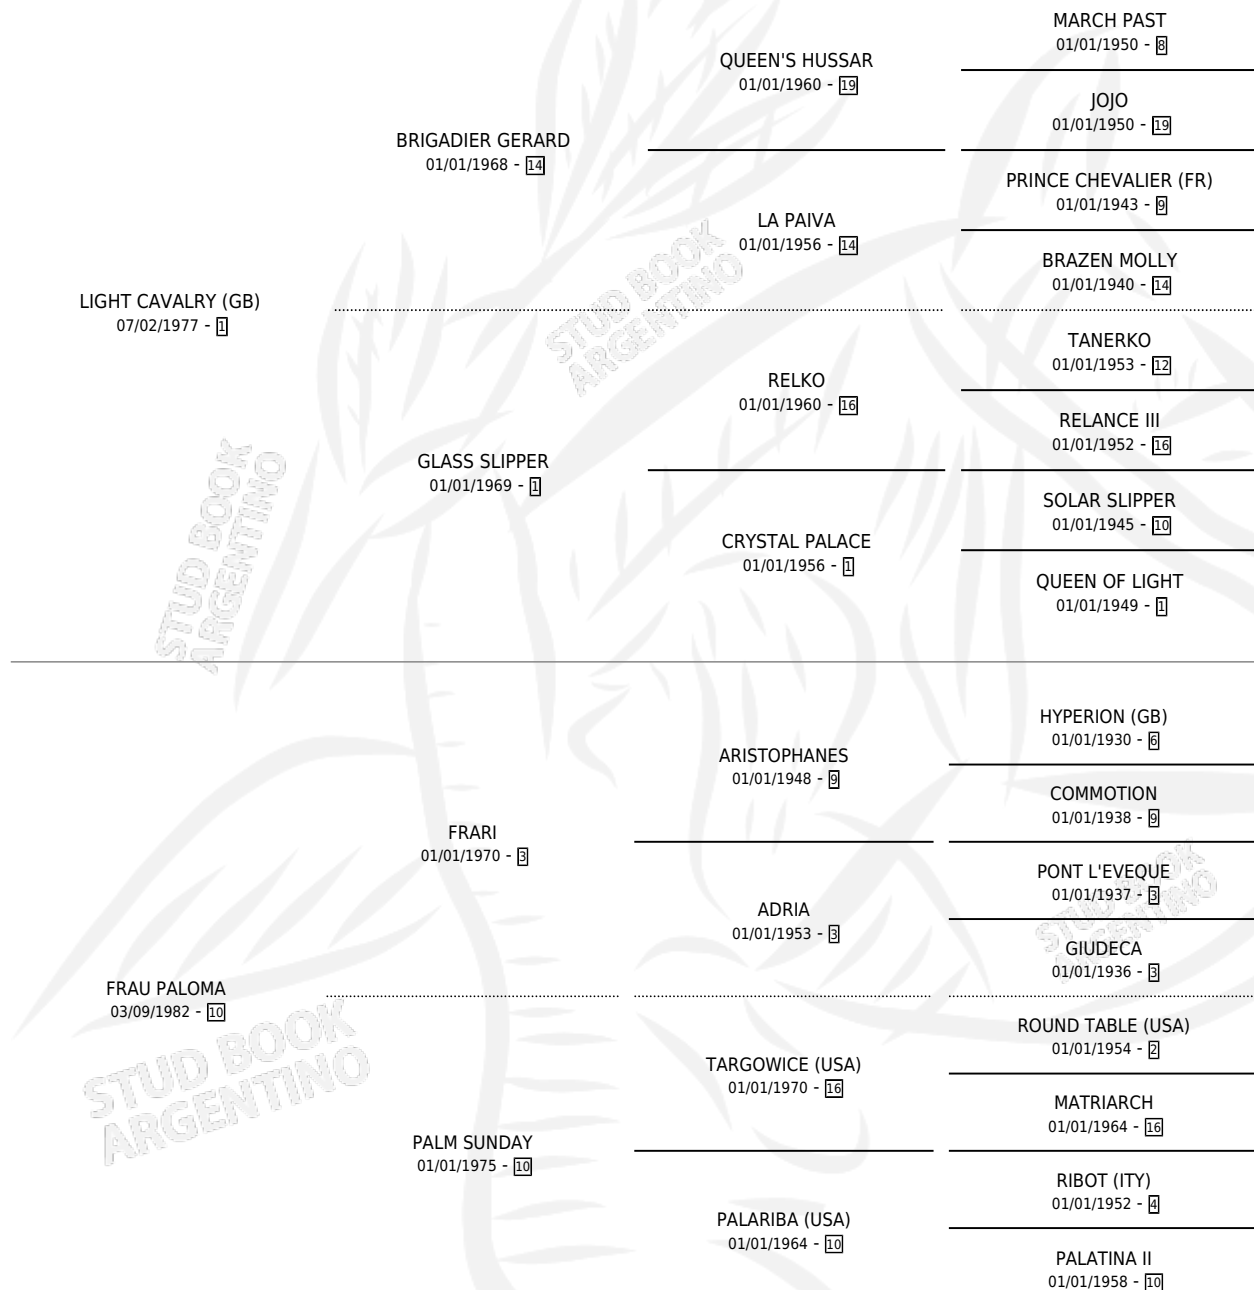

FALOPON LIGHT

por LIGHT CAVALRY (GB) y FRAU PALOMA por FRARI

Argentina · Macho · Zaino Doradillo · SP · 17/08/1989
Familia 10-b · Volumen 33

ESTADO

TIPIFICACIÓN SANGUÍNEA	X
TIPIFICACIÓN POR ADN	X
PASAPORTE	X
IDENTIFICACIÓN POR MICROCHIP	X
REPRODUCTOR	X

Lugar de nacimiento: La Biznaga

Criador: Sin dato

PEDIGREE

CAMPAÑA

Solo carreras oficiales de Argentina

POR EDAD

EDAD	CC	1°	2°	3°	4°	5°	NP	CLC	CLG	CLCG1	CLGG1	IMPORTE	GANANCIA / CC
2 AÑOS	1	0	0	0	0	0	1	0	0	0	0	\$0	\$0
3 AÑOS	4	0	0	0	1	0	3	0	0	0	0	\$0	\$0
TOTALES	5	0	0	0	1	0	4	0	0	0	0	\$0	\$0
%		0.0%	0.0%	0.0%	20.0%	0.0%	80.0%	0.0%	0.0%	0.0%	0.0%		