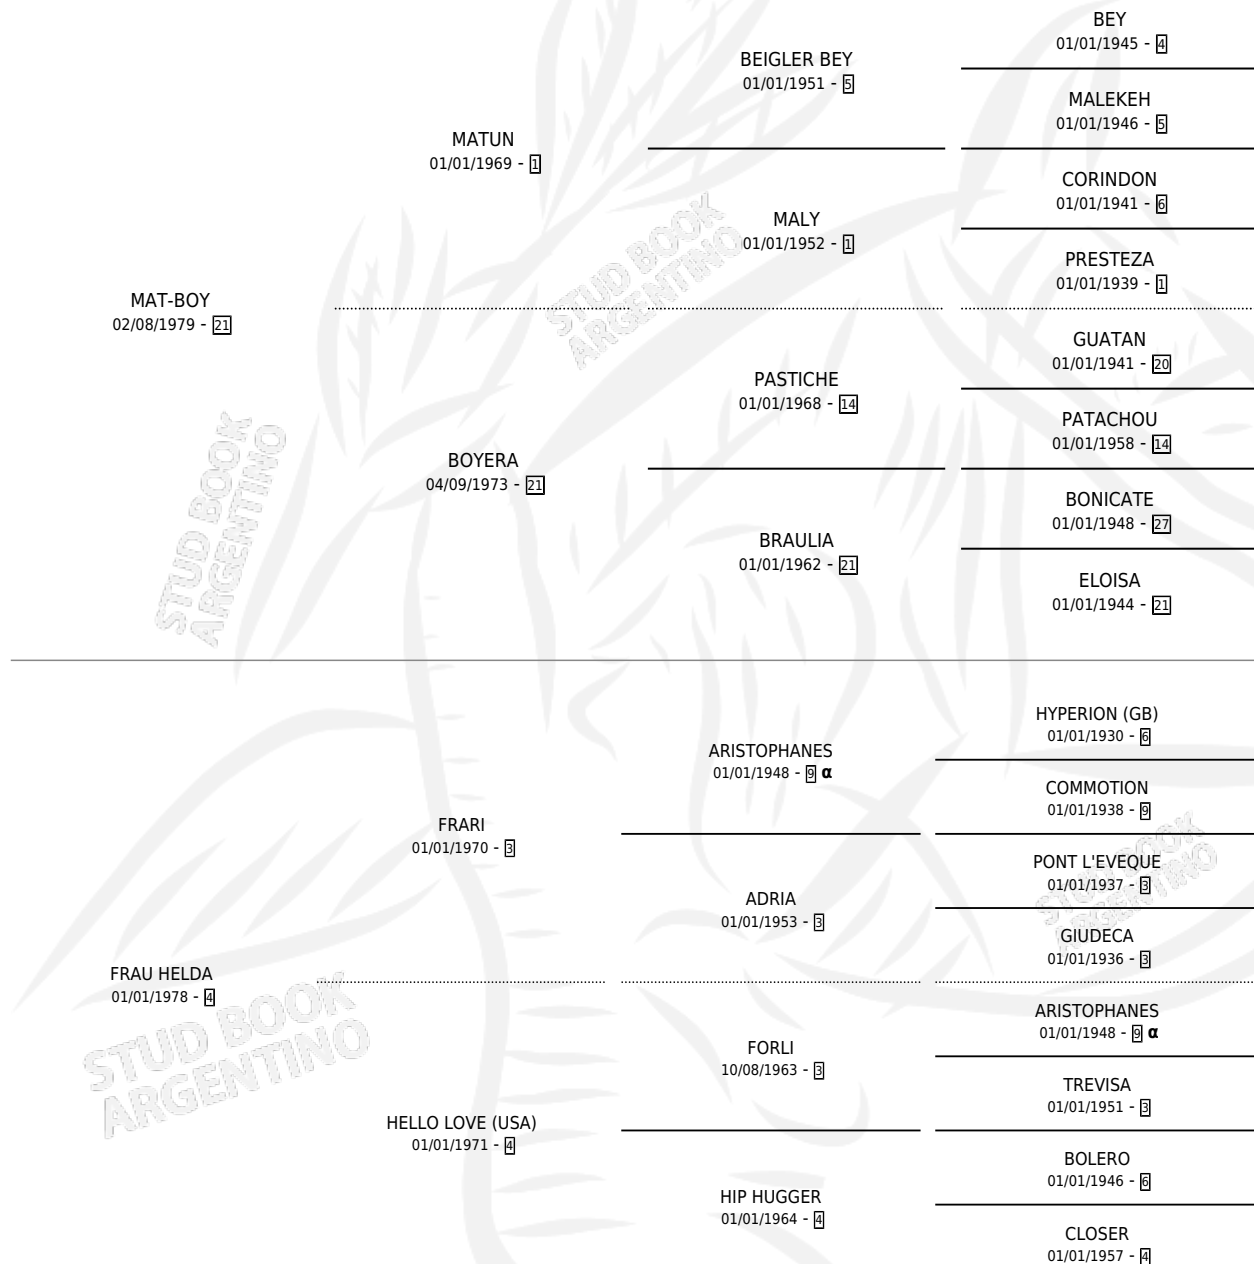

# FALDA GIRL

por **MAT-BOY** y **FRAU HELDA** por **FRARI**

Argentina · Hembra · Zaino · SP · 11/08/1989  
Familia 4-m · Volumen 33

## ESTADO

TIPIFICACIÓN SANGUÍNEA	✓
TIPIFICACIÓN POR ADN	X
PASAPORTE	X
IDENTIFICACIÓN POR MICROCHIP	X
REPRODUCTOR	✓

**Lugar de nacimiento:** La Biznaga

**Criador:** Sin dato

~

## HIJOS

	MACHOS	HEMBRAS
5 NACIERON	3	2
3 CORRIERON	1	2
2 GANARON	1	1
<b>0</b> GANADORES <b>CL</b>	<b>0</b> GANADORES <b>GR</b>	<b>0</b> GANADORES <b>G1</b>

## PEDIGREE

INBREEDING : α

S

cimientos 5 / Efectividad 50.00%

PADRILLO	PRODUCTO	CRIADOR	1ER SERVICIO	ÚLTIMO SERVICIO
ESPACIADO	∅		27/08/2002	27/08/2002
<b>FALDA GIRL</b>	∅		24/09/2001	01/11/2001
<b>Datos oficiales del Stud Book Argentino</b>	∅		07/11/2000	07/11/2000
EL AVENTURADO Documentó generado el 15/05/2026	∅		07/11/2000	07/11/2000
VENTANAL studbook.org.ar	MAT VENDAVAL (M Z, 27/10/2000) •MURIÓ EL 16/09/2001•	SIN DATO	08/11/1999	18/11/1999
VENTANAL	∅		14/11/1998	14/11/1998
SPEEDY TOSS	SHORT VELOSS (M ZC, 03/11/1998) •MURIÓ EL 16/09/2001•	SIN DATO	15/11/1997	15/11/1997
SPEEDY TOSS	FUNDILLO VELOSS (M Z, 04/11/1997)	SIN DATO	21/08/1996	09/11/1996
SPEEDY TOSS	FALDA VELOSS (H ZD, 22/07/1996) •MURIÓ EL 01/01/2002•	SIN DATO	23/08/1995	23/08/1995
ESPACIAL	FALDERA LUNAR (H Z, 12/08/1995) •MURIÓ EL 25/02/2013•	SIN DATO	29/08/1994	29/08/1994
BORDEAUX BOB (USA)	∅		09/10/1993	09/10/1993