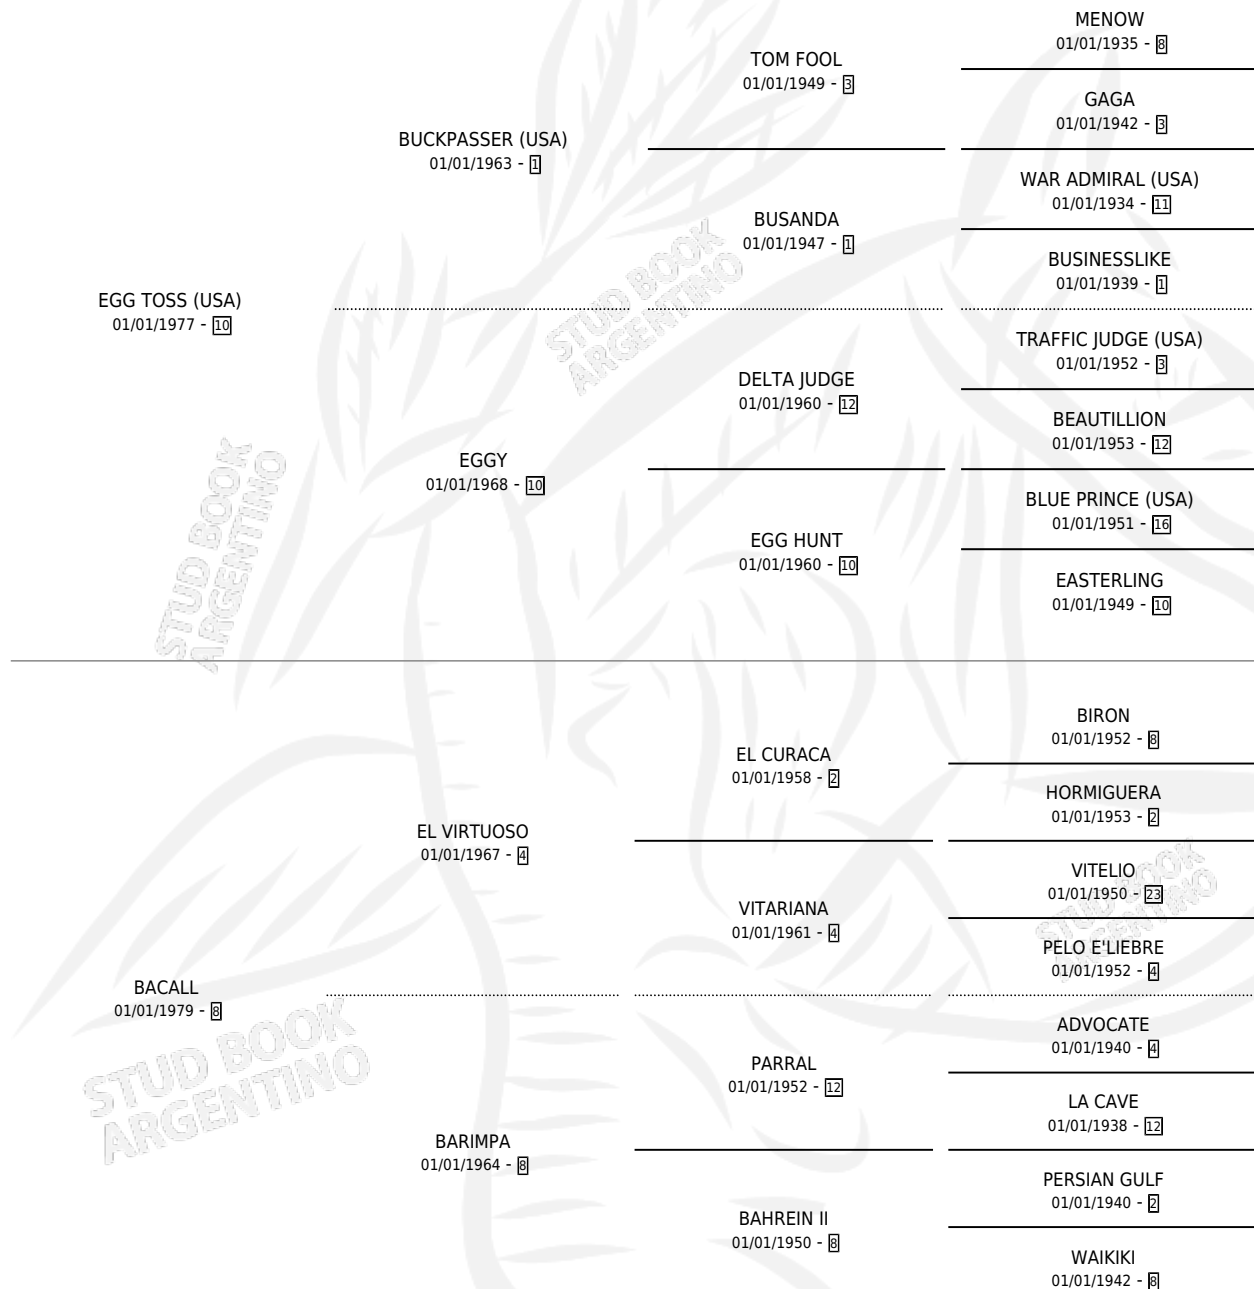

BACALL TOSS

por EGG TOSS (USA) y BACALL por EL VIRTUOSO

Argentina · Hembra · Alazan · SP · 06/08/1989
Familia 8-a · Volumen 33

ESTADO

TIPIFICACIÓN SANGUÍNEA	✓
TIPIFICACIÓN POR ADN	✓
PASAPORTE	X
IDENTIFICACIÓN POR MICROCHIP	X
REPRODUCTOR	✓

Lugar de nacimiento: La Biznaga

Criador: La Biznaga

~

HIJOS

	MACHOS	HEMBRAS
7 NACIERON	3	4
4 CORRIERON	3	1
2 GANARON	1	1
0 GANADORES CL	0 GANADORES GR	0 GANADORES G1

PEDIGREE

CAMPAÑA

Solo carreras oficiales de Argentina