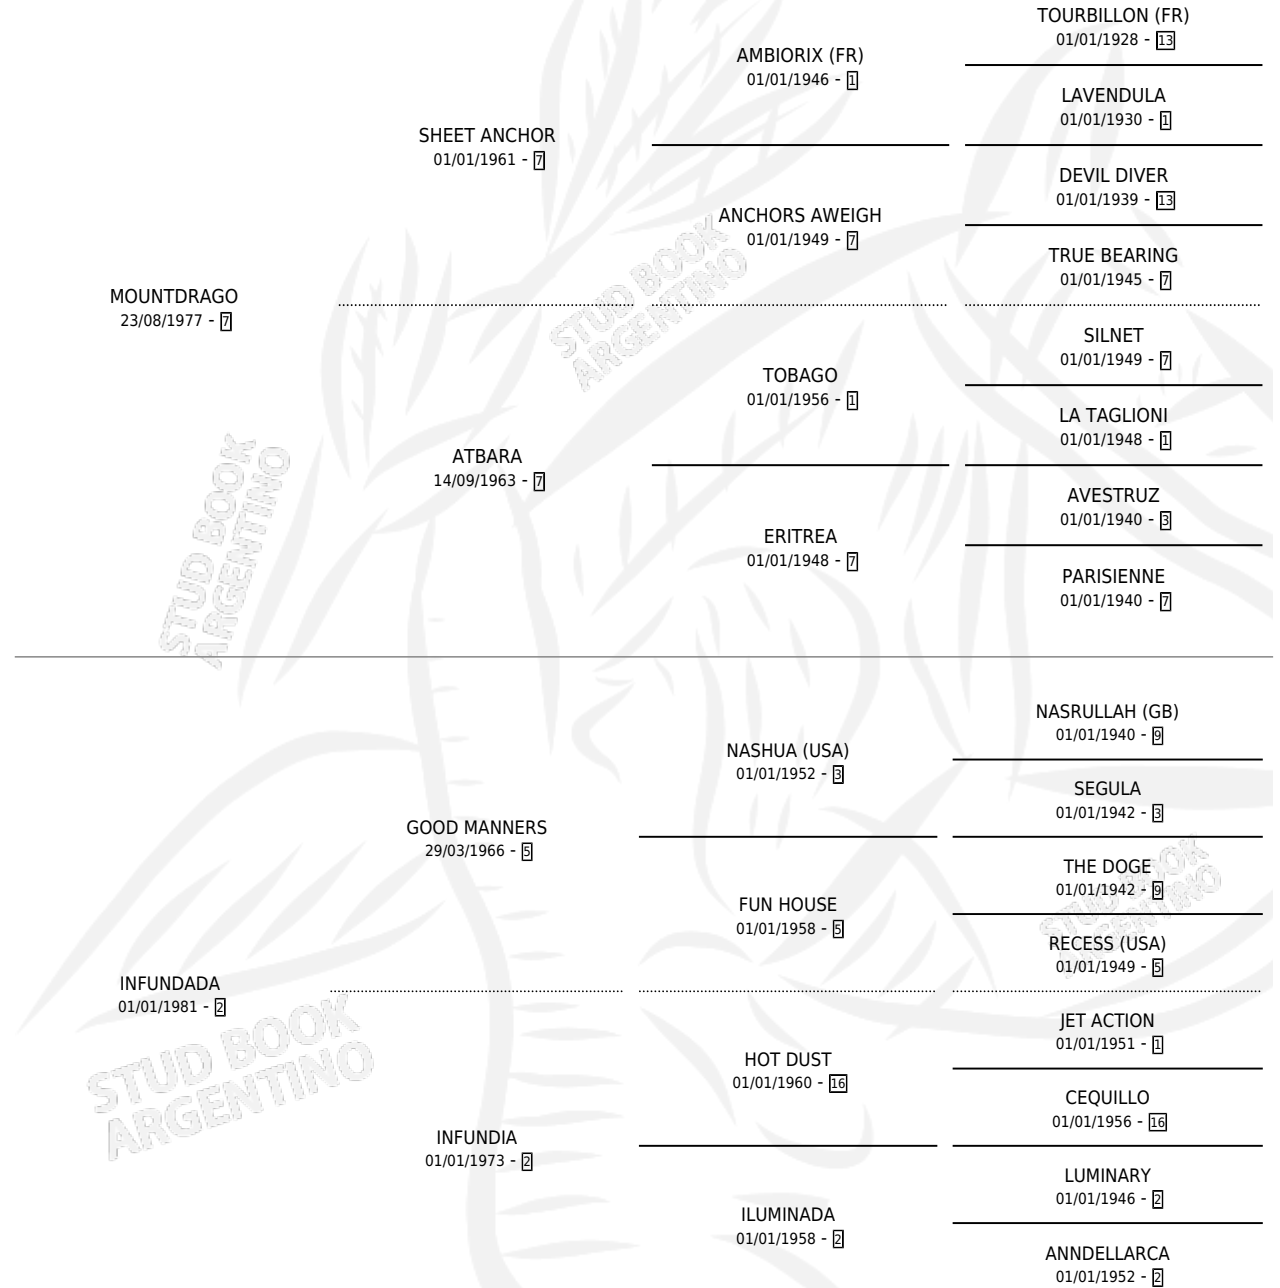

MA INFORMATION

por MOUNTDRAGO y INFUNDADA por GOOD MANNERS

Argentina · Hembra · Alazan · SP · 06/08/1989
Familia 2-h · Volumen 33

ESTADO

TIPIFICACIÓN SANGUÍNEA	X
TIPIFICACIÓN POR ADN	X
PASAPORTE	X
IDENTIFICACIÓN POR MICROCHIP	X
REPRODUCTOR	✓

Lugar de nacimiento: La Biznaga

Criador: La Biznaga

PEDIGREE

CAMPAÑA

Solo carreras oficiales de Argentina

POR EDAD

EDAD	CC	1°	2°	3°	4°	5°	NP	CLC	CLG	CLCG1	CLGG1	IMPORTE	GANANCIA / CC
3 AÑOS	1	0	0	0	0	0	1	0	0	0	0	\$0	\$0
4 AÑOS	1	0	0	1	0	0	0	0	0	0	0	\$780	\$780
TOTALES	2	0	0	1	0	0	1	0	0	0	0	\$780	\$390
%		0.0%	0.0%	50.0%	0.0%	0.0%	50.0%	0.0%	0.0%	0.0%	0.0%		