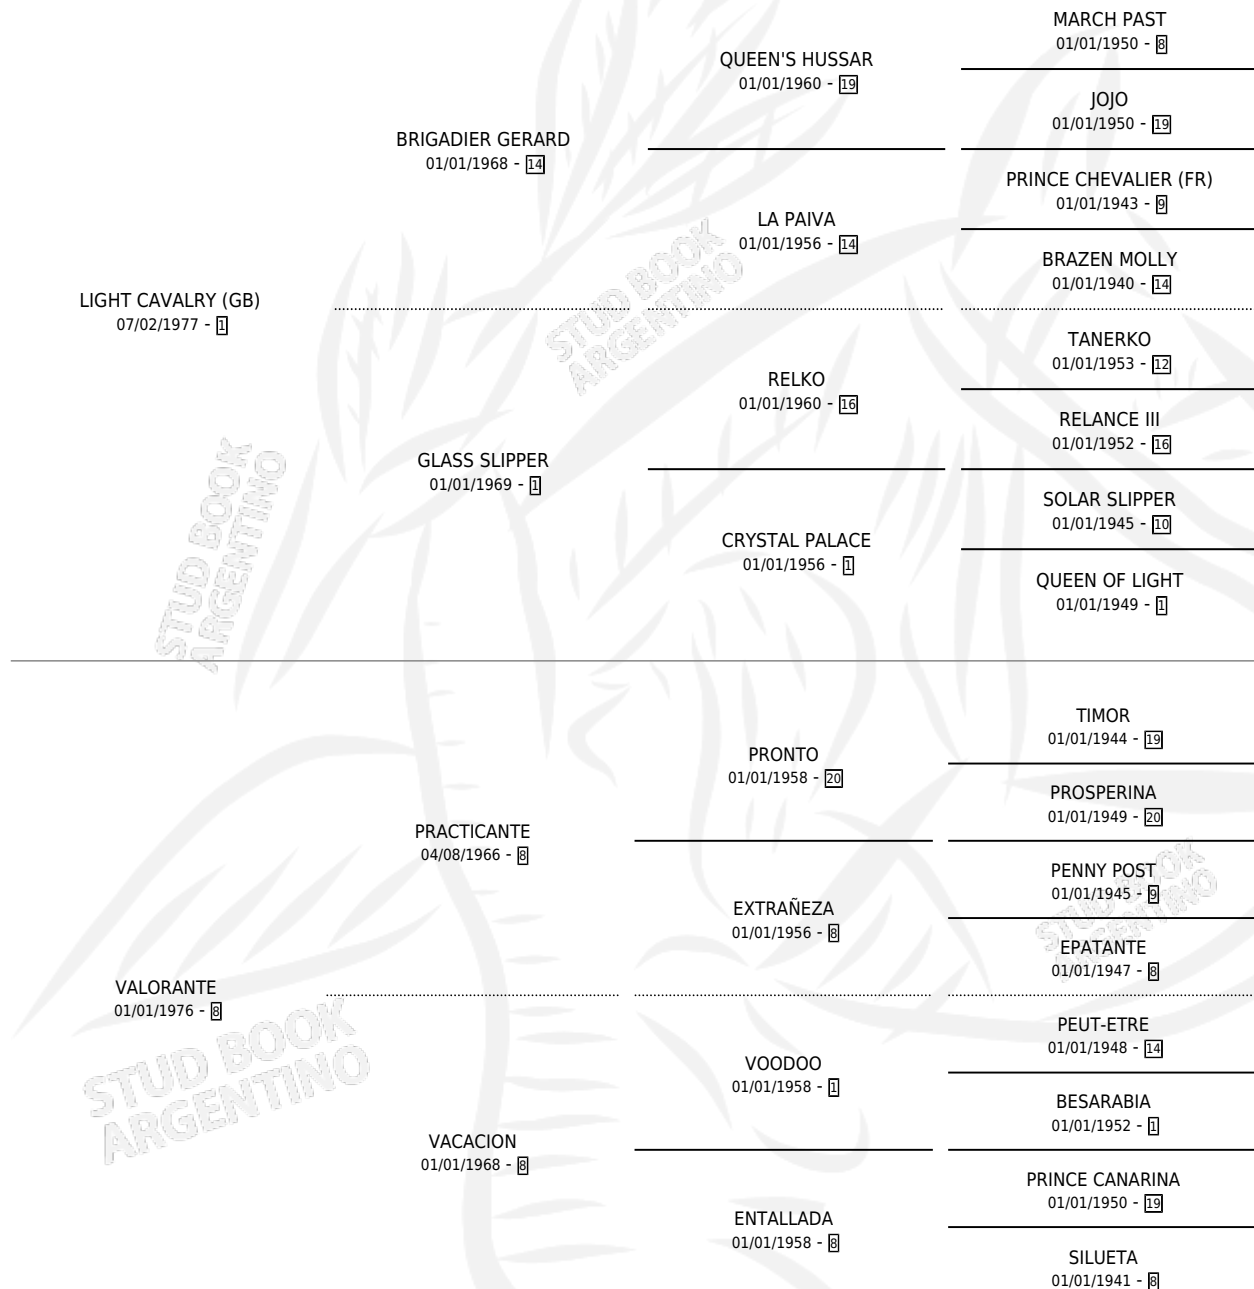

VALOUR LIGHT

por LIGHT CAVALRY (GB) y VALORANTE por PRACTICANTE

Argentina · Hembra · Zaino Doradillo · SP · 07/08/1989
Familia 8-j · Volumen 33

ESTADO

TIPIFICACIÓN SANGUÍNEA	✓
TIPIFICACIÓN POR ADN	✓
PASAPORTE	X
IDENTIFICACIÓN POR MICROCHIP	X
REPRODUCTOR	✓

Lugar de nacimiento: La Biznaga
Criador: La Biznaga

~

HIJOS

	MACHOS	HEMBRAS
12 NACIERON	9	3
8 CORRIERON	7	1
6 GANARON	5	1
0 GANADORES CL	0 GANADORES GR	0 GANADORES G1

PEDIGREE