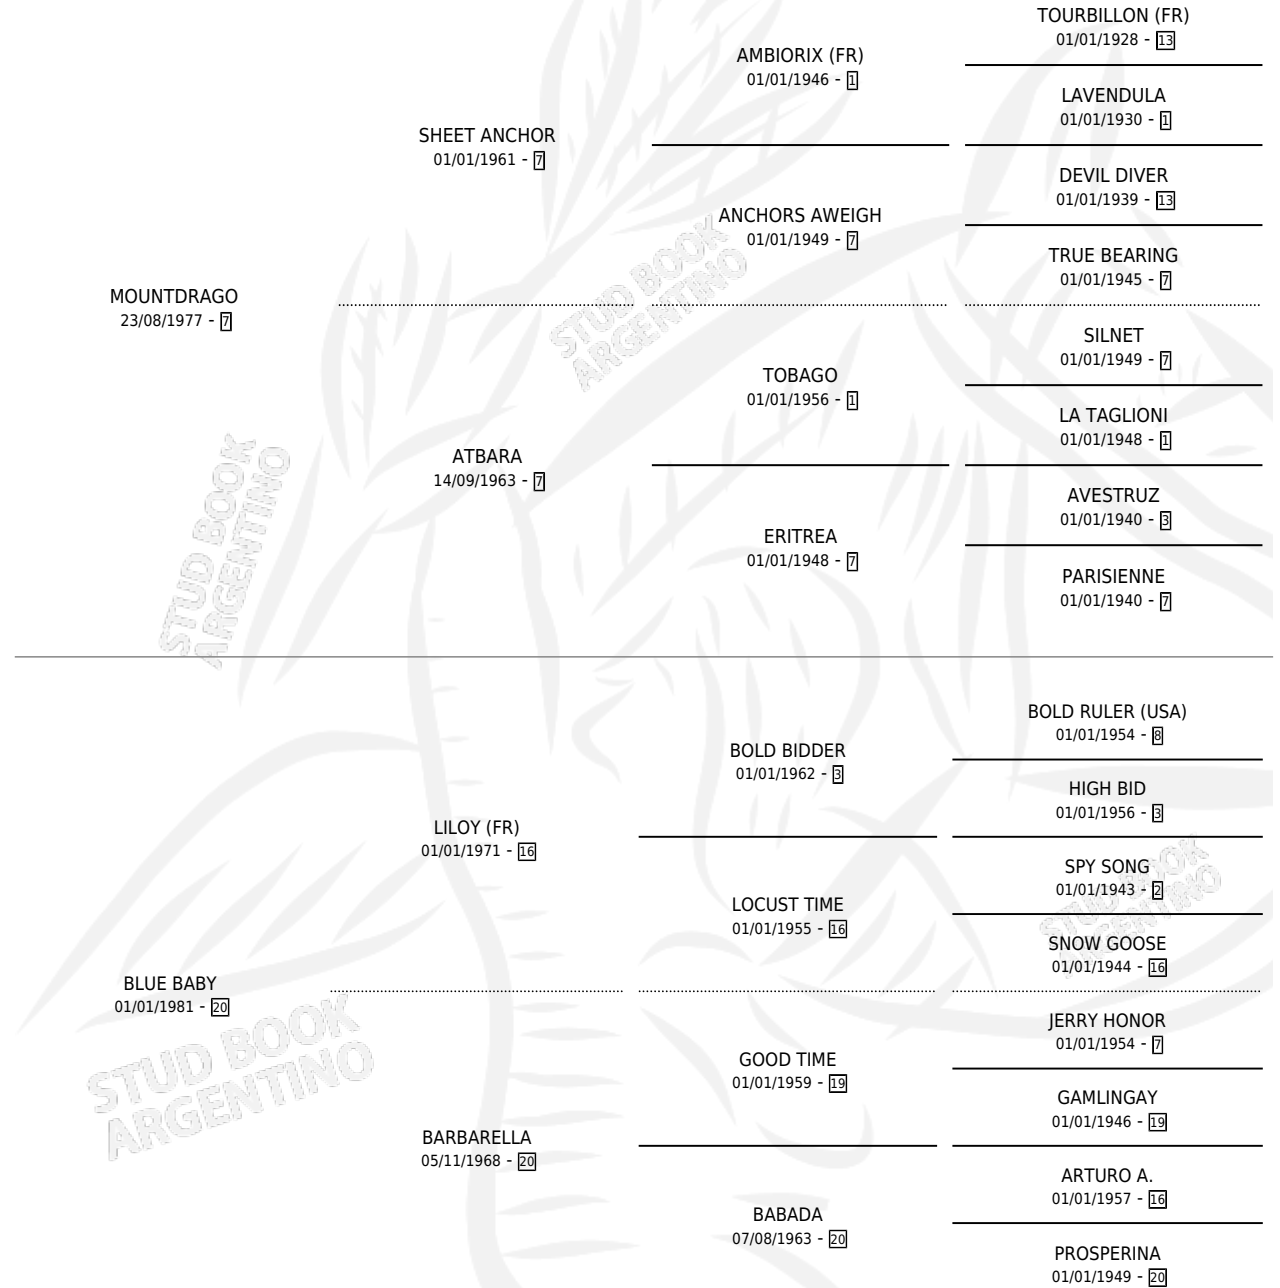

MONTE BLUE

por MOUNTDRAGO y BLUE BABY por LILOY (FR)

Argentina · Macho · Zaino Doradillo · SP · 07/08/1989
Familia 20 · Volumen 33

ESTADO

TIPIFICACIÓN SANGUÍNEA	X
TIPIFICACIÓN POR ADN	X
PASAPORTE	X
IDENTIFICACIÓN POR MICROCHIP	X
REPRODUCTOR	X

Lugar de nacimiento: La Biznaga

Criador: La Biznaga

PEDIGREE

MONTE BLUE

Datos oficiales del Stud Book Argentino

Documento generado el 08/05/2026

studbook.org.ar