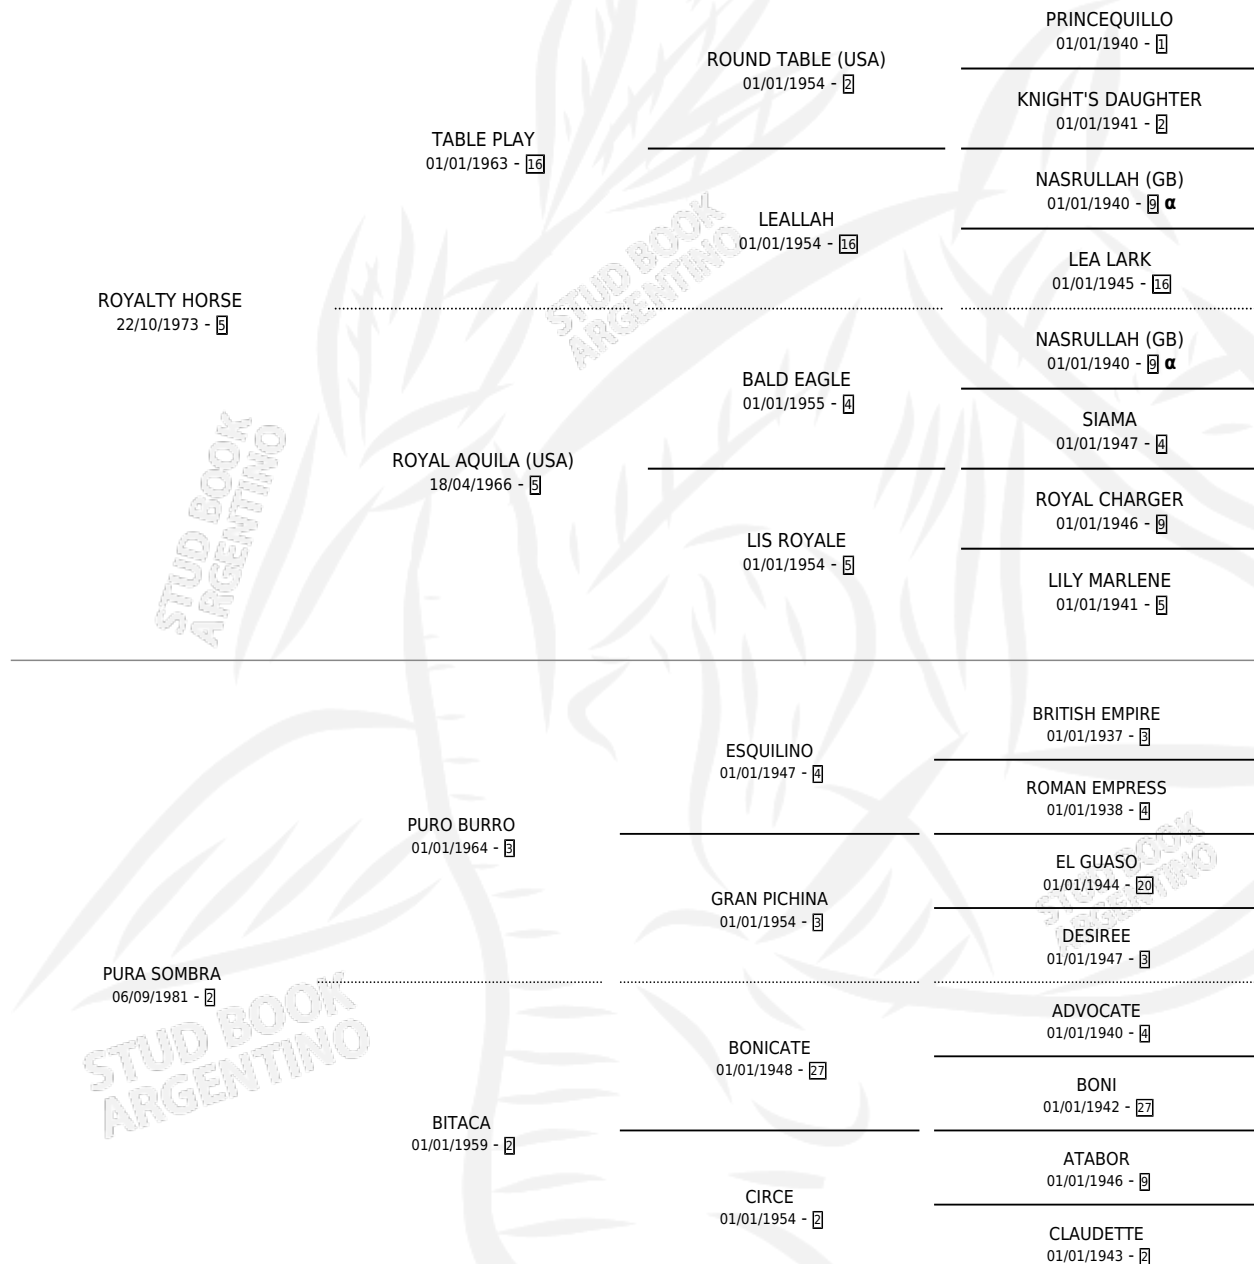

ALAI

por ROYALTY HORSE y PURA SOMBRA por PURO BURRO

Argentina · Hembra · Zaino · SP · 01/09/1989
Familia 2-m · Volumen 33

ESTADO

TIPIFICACIÓN SANGUÍNEA	✓
TIPIFICACIÓN POR ADN	X
PASAPORTE	X
IDENTIFICACIÓN POR MICROCHIP	X
REPRODUCTOR	✓

Lugar de nacimiento: Jus

Criador: Sin dato

PEDIGREE

INBREEDING : α

S

mientos 0 / Efectividad 0.00%

PADRILLO	PRODUCTO	CRIADOR	1ER SERVICIO	ÚLTIMO SERVICIO
HIGHLAND RANGE	∅		13/09/2004	15/09/2004
HIGHLAND RANGE	∅		16/11/2002	18/11/2002