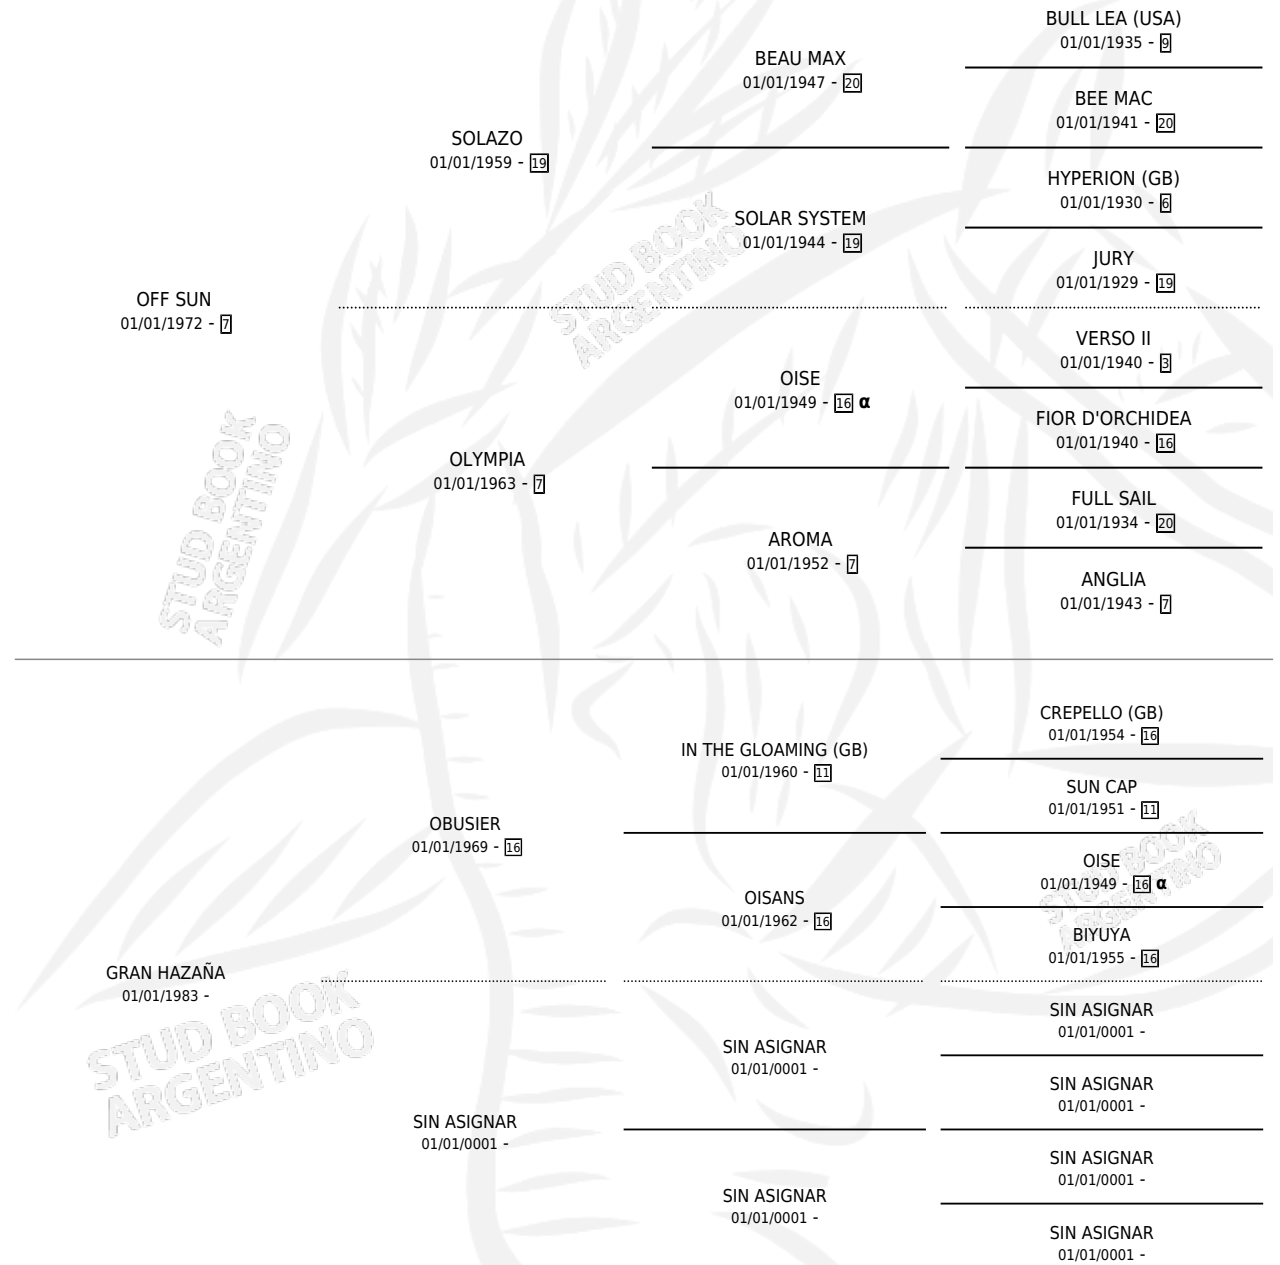

GRAN ASOMBRO

por OFF SUN y GRAN HAZAÑA por OBUSIER

Argentina · Macho · Alazan · SP · 18/07/1989
Familia · Volumen 33

ESTADO

TIPIFICACIÓN SANGUÍNEA	X
TIPIFICACIÓN POR ADN	X
PASAPORTE	X
IDENTIFICACIÓN POR MICROCHIP	X
REPRODUCTOR	X

Lugar de nacimiento: El Bajo Grande

Criador: Sin dato

PEDIGREE

INBREEDING : α

GRAN ASOMBRO

Datos oficiales del Stud Book Argentino

Documento generado el 10/05/2026

studbook.org.ar