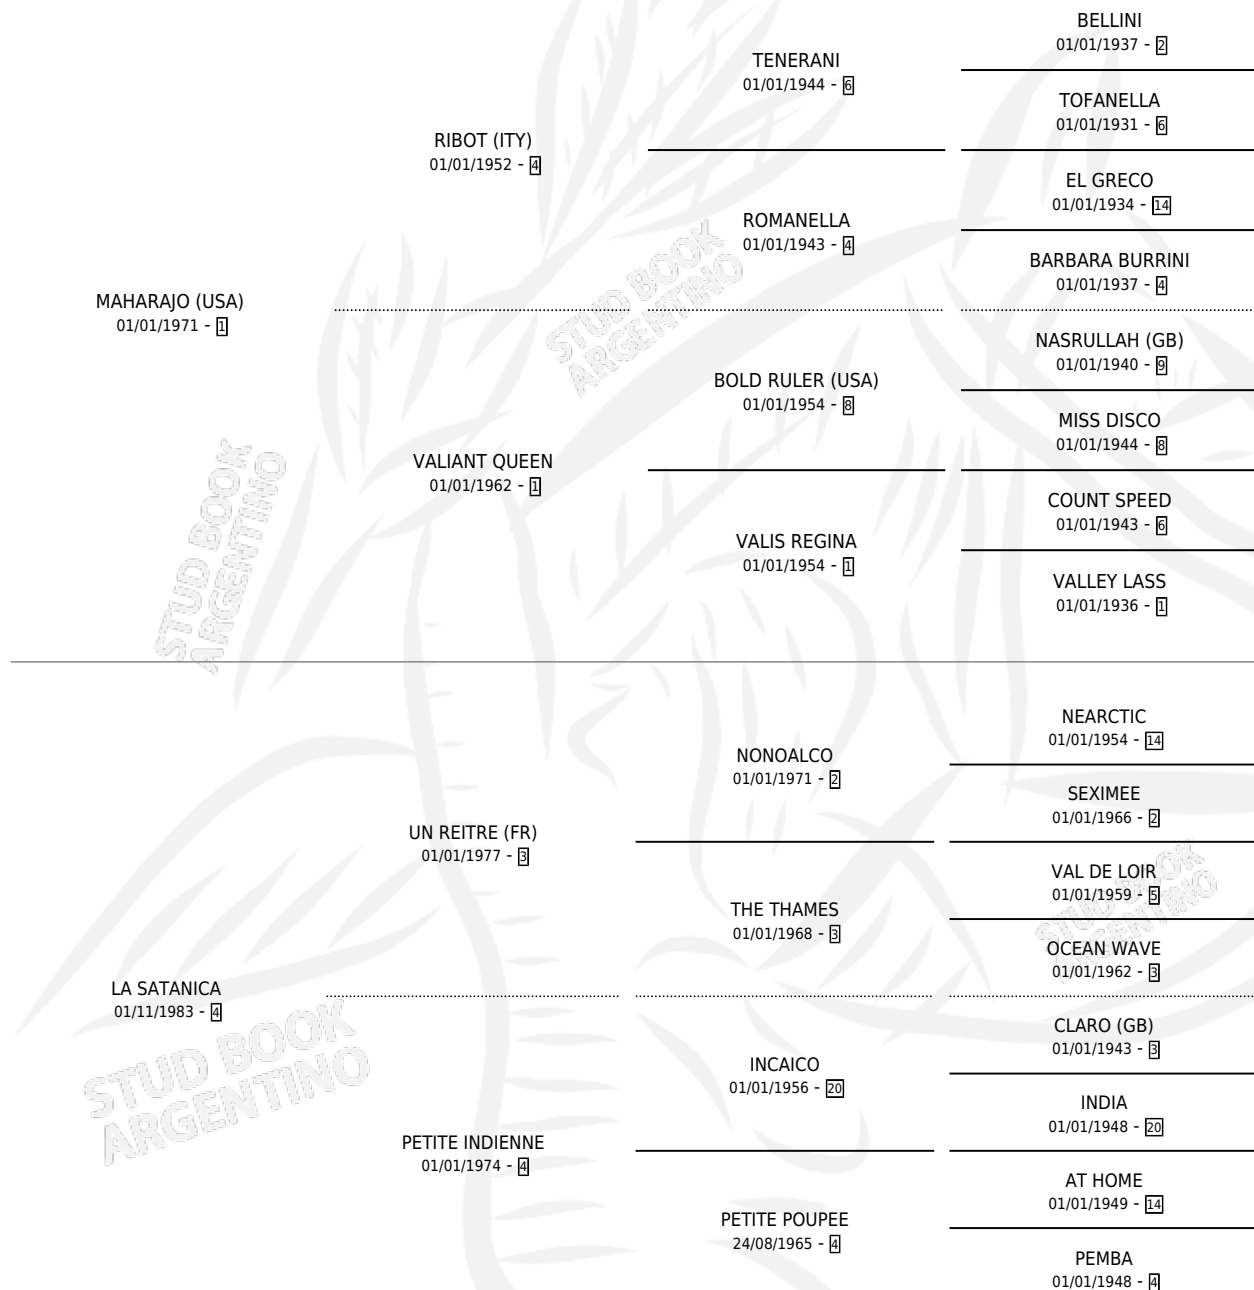

MAHARAJONICA

por MAHARAJO (USA) y LA SATANICA por UN REITRE (FR)

Argentina · Hembra · Alazan Tostado · SP · 14/08/1989
Familia 4-k · Volumen 33

ESTADO

TIPIFICACIÓN SANGUÍNEA	✓
TIPIFICACIÓN POR ADN	✓
PASAPORTE	X
IDENTIFICACIÓN POR MICROCHIP	X
REPRODUCTOR	✓

Lugar de nacimiento: Campo particular

Criador: Green And Black

~

HIJOS

	MACHOS	HEMBRAS
5 NACIERON	0	5
2 CORRIERON	0	2
1 GANARON	0	1
0 GANADORES CL	0 GANADORES GR	0 GANADORES G1

PEDIGREE

CAMPAÑA

Solo carreras oficiales de Argentina