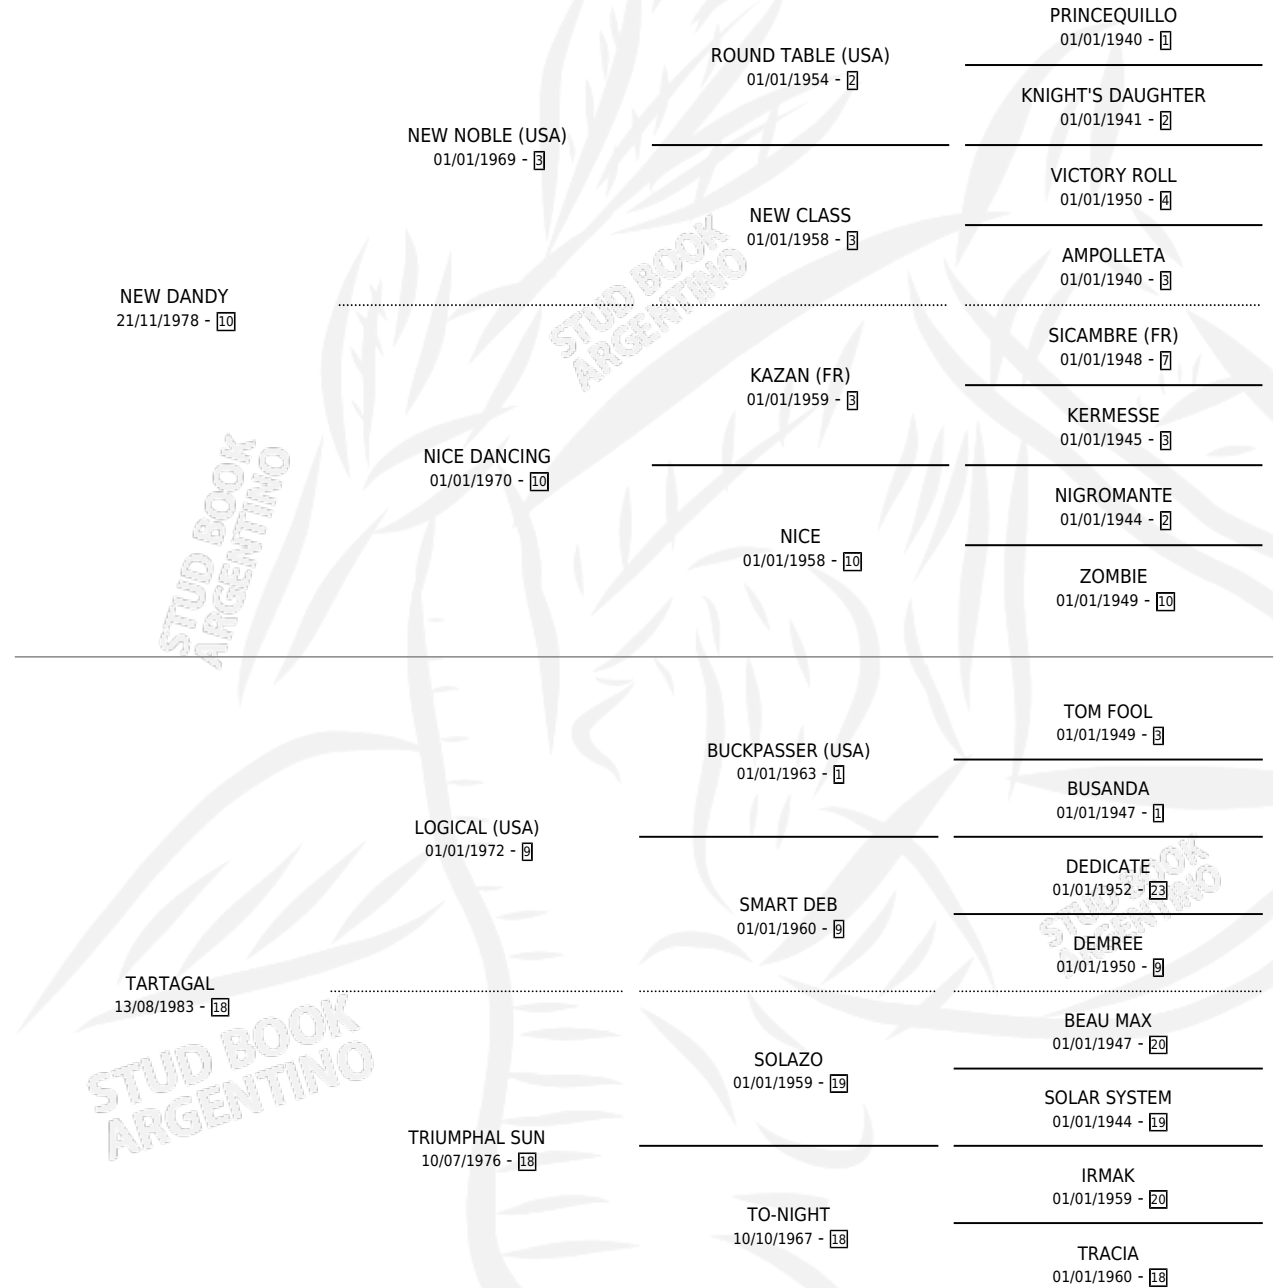

PRINCIPE RAFAEL

por NEW DANDY y TARTAGAL por LOGICAL (USA)

Argentina · Macho · Zaino · SP · 02/09/1989
Familia 18-a · Volumen 33

ESTADO

TIPIFICACIÓN SANGUÍNEA	X
TIPIFICACIÓN POR ADN	X
PASAPORTE	X
IDENTIFICACIÓN POR MICROCHIP	X
REPRODUCTOR	X

Lugar de nacimiento: San Andres

Criador: Sin dato

PEDIGREE

CAMPAÑA

Solo carreras oficiales de Argentina

POR EDAD

EDAD	CC	1°	2°	3°	4°	5°	NP	CLC	CLG	CLCG1	CLGG1	IMPORTE	GANANCIA / CC
2 AÑOS	6	1	0	0	0	2	3	2	0	0	0	\$0	\$0
3 AÑOS	2	0	0	0	0	0	2	0	0	0	0	\$0	\$0
TOTALES	8	1	0	0	0	2	5	2	0	0	0	\$0	\$0
%		12.5%	0.0%	0.0%	0.0%	25.0%	62.5%	25.0%	0.0%	0.0%	0.0%		