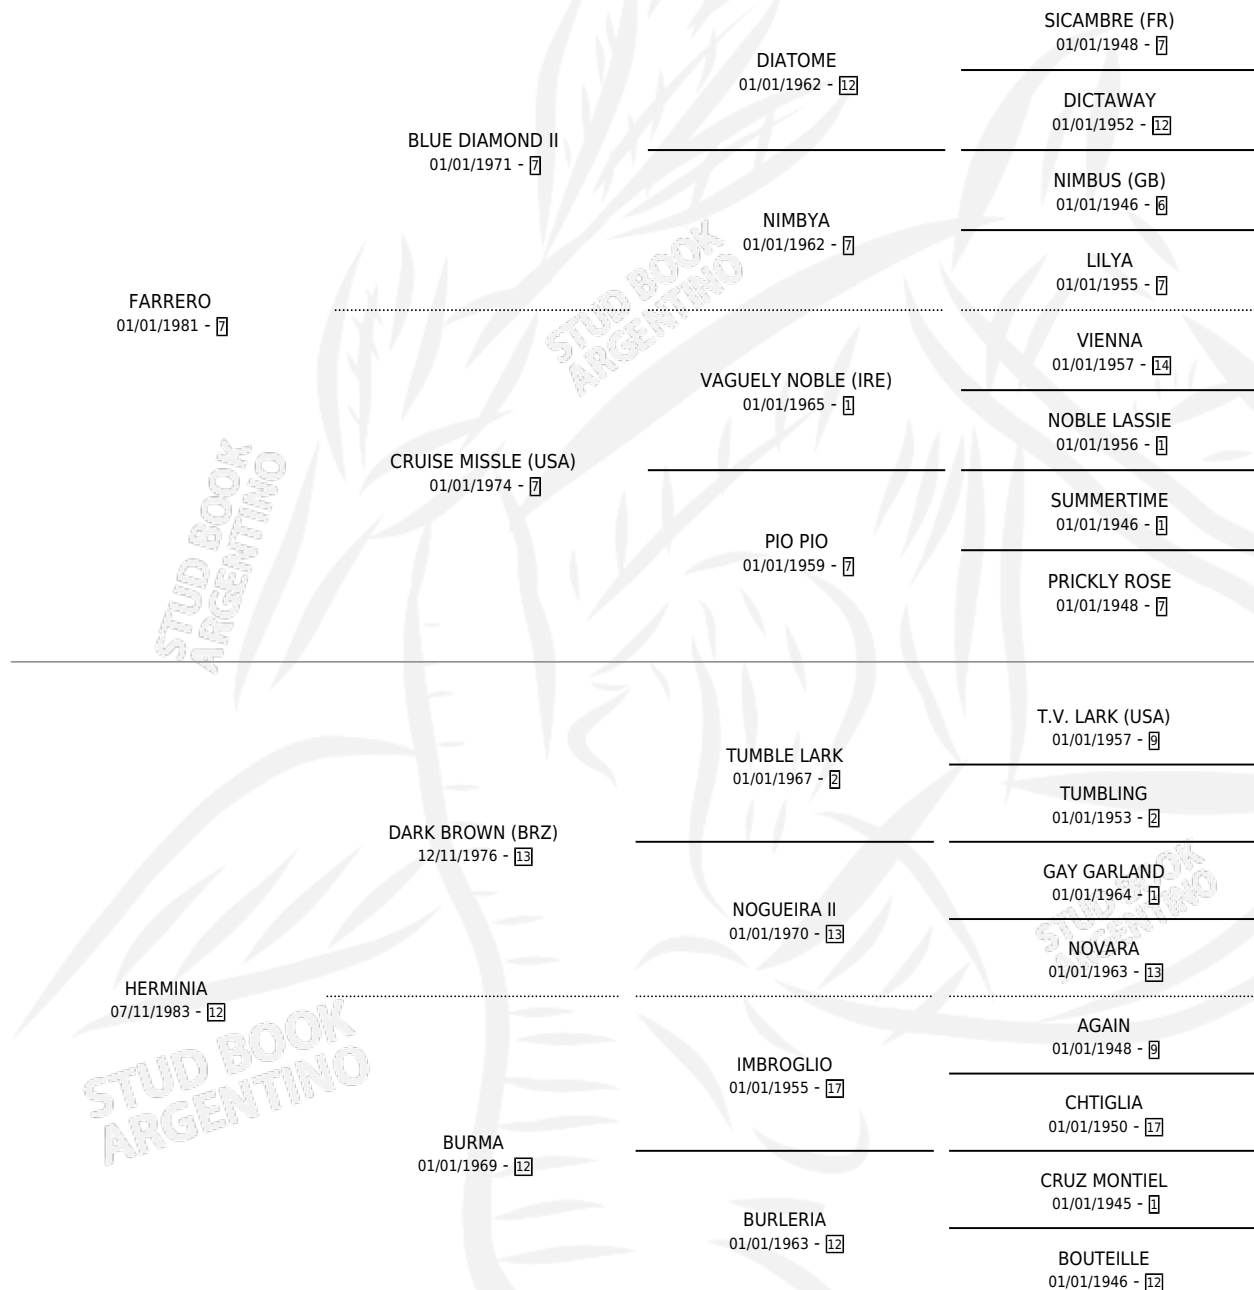

OLAVARRIA

por **FARRERO** y **HERMINIA** por **DARK BROWN (BRZ)**

Argentina · Hembra · Zaino · SP · 21/08/1989
Familia 12-d · Volumen 33

ESTADO

TIPIFICACIÓN SANGUÍNEA	X
TIPIFICACIÓN POR ADN	X
PASAPORTE	X
IDENTIFICACIÓN POR MICROCHIP	X
REPRODUCTOR	X

Lugar de nacimiento: Rosa Do Sul

Criador: Sin dato

PEDIGREE

CAMPAÑA

Solo carreras oficiales de Argentina

POR EDAD

EDAD	CC	1°	2°	3°	4°	5°	NP	CLC	CLG	CLCG1	CLGG1	IMPORTE	GANANCIA / CC
6 AÑOS	2	0	0	0	0	0	2	0	0	0	0	\$0	\$0
TOTALES	2	0	0	0	0	0	2	0	0	0	0	\$0	\$0
%		0.0%	0.0%	0.0%	0.0%	0.0%	100%	0.0%	0.0%	0.0%	0.0%		