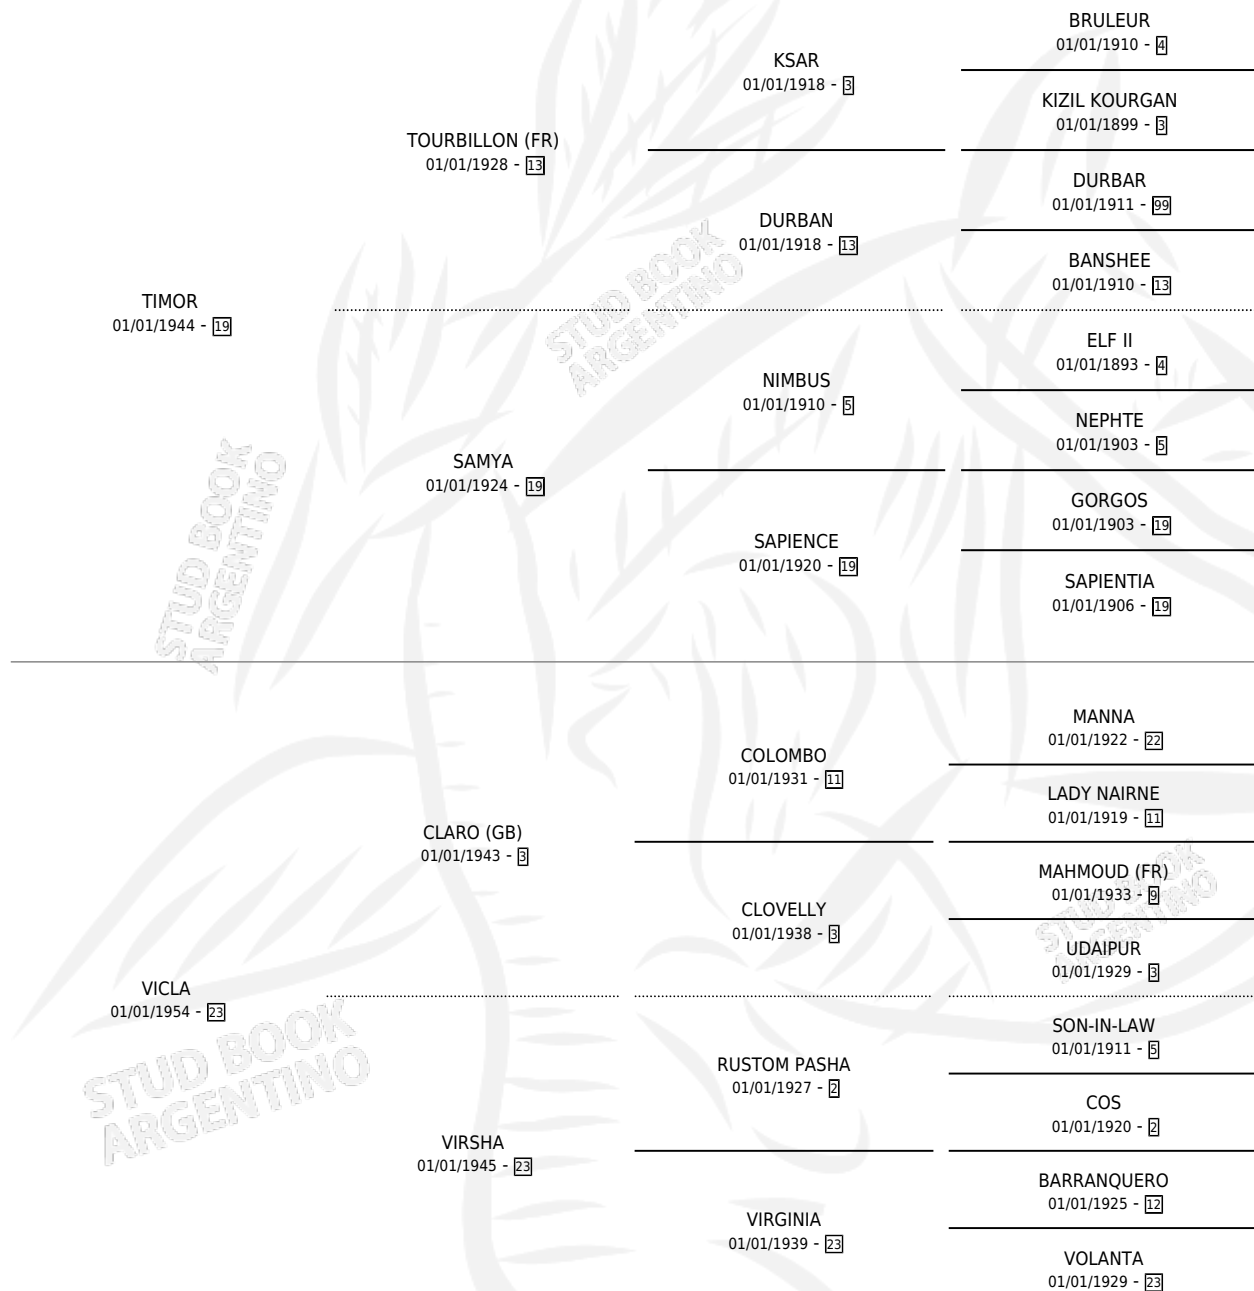

TIVICA

por **TIMOR** y **VICLA** por **CLARO (GB)**

Argentina · Hembra · Alazan · SP · 01/01/1960
Familia 23-a · Volumen 24

ESTADO

TIPIFICACIÓN SANGUÍNEA	X
TIPIFICACIÓN POR ADN	X
PASAPORTE	X
IDENTIFICACIÓN POR MICROCHIP	X
REPRODUCTOR	X

Lugar de nacimiento: Campo particular

Criador: Sin dato

~

HIJOS

	MACHOS	HEMBRAS
5 NACIERON	3	2
1 CORRIERON	0	1
1 GANARON	0	1
0 GANADORES CL	0 GANADORES GR	0 GANADORES G1

PEDIGREE

TIVICA

Datos oficiales del Stud Book Argentino