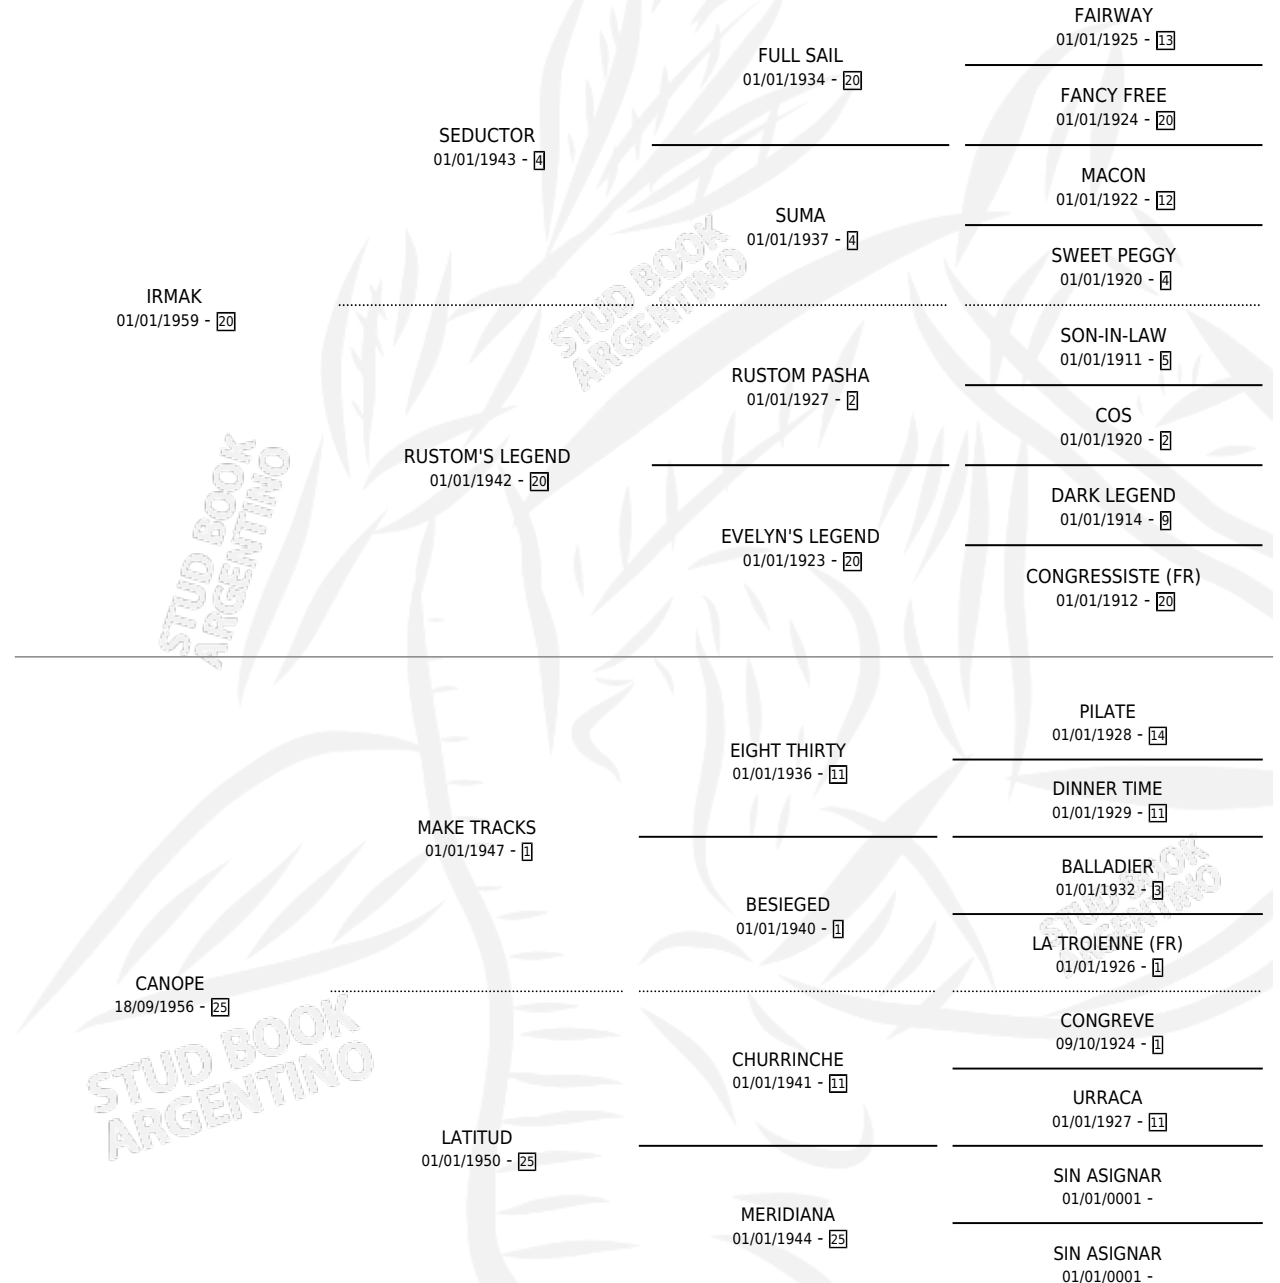

CANADIAN WING

por IRMAK y CANOPE por MAKE TRACKS

Argentina · Hembra · Alazan · SP · 24/09/1970
Familia 25 · Volumen 27

ESTADO

TIPIFICACIÓN SANGUÍNEA	X
TIPIFICACIÓN POR ADN	X
PASAPORTE	X
IDENTIFICACIÓN POR MICROCHIP	X
REPRODUCTOR	X

Lugar de nacimiento: Campo particular

Criador: Sin dato

PEDIGREE

CANADIAN WING

Datos oficiales del Stud Book Argentino

Documento generado el 11/05/2026

studbook.org.ar