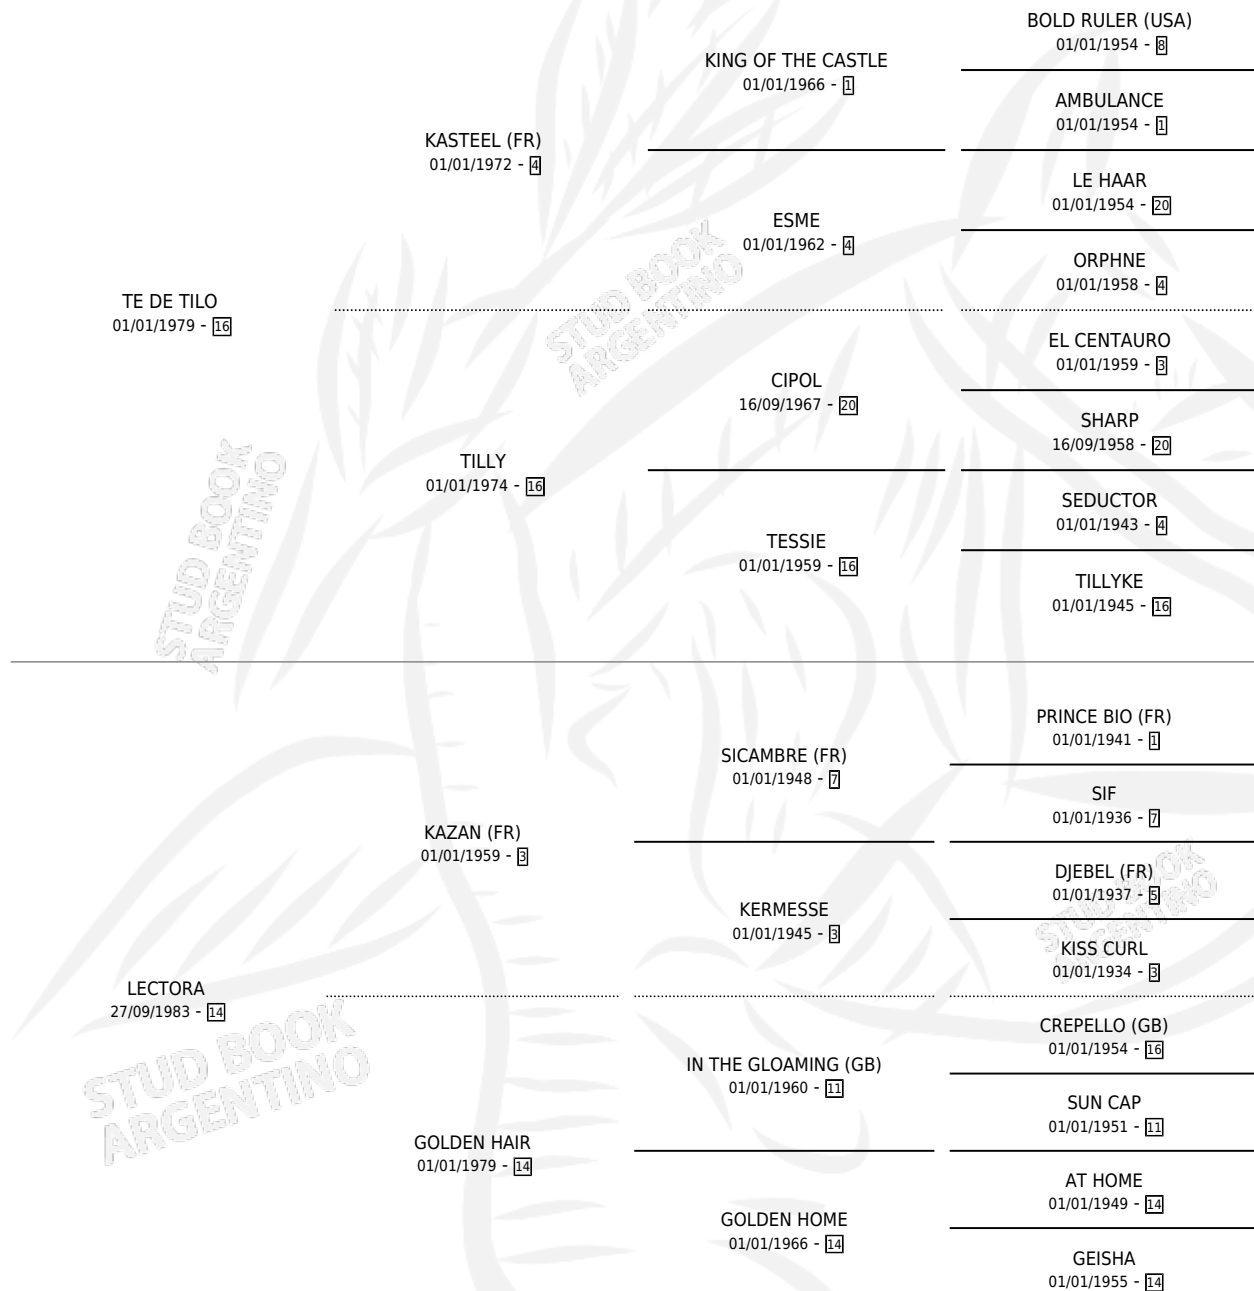

LAQUEADA

por **TE DE TILO** y **LECTORA** por **KAZAN (FR)**

Argentina · Hembra · Alazan · SP · 10/08/1989
Familia 14 · Volumen 33

ESTADO

TIPIFICACIÓN SANGUÍNEA	✓
TIPIFICACIÓN POR ADN	X
PASAPORTE	X
IDENTIFICACIÓN POR MICROCHIP	X
REPRODUCTOR	✓

Lugar de nacimiento: Mariela Y Andrea

Criador: Sin dato

~

HIJOS

	MACHOS	HEMBRAS
4 NACIERON	2	2
2 CORRIERON	2	0
1 GANARON	1	0
0 GANADORES CL	0 GANADORES GR	0 GANADORES G1

PEDIGREE

S

mientos 4 / Efectividad 66.67%

PADRILLO	PRODUCTO	CRIADOR	1ER SERVICIO	ÚLTIMO SERVICIO
DON PORFIRIO (USA)	Ø		21/10/1998	21/10/1998
LAQUEADA DON PORFIRIO (USA)	DON LAQUEADO (M Z, 11/10/1998) MURIÓ EL 07/11/2007	SIN DATO	14/10/1997	16/10/1997
Document generated el 28/04/2026 DON PORFIRIO (USA)	DON DIN (M A, 05/10/1997)	SIN DATO	08/10/1996	10/10/1996
DON PORFIRIO (USA)	DOÑA LY (H A, 29/09/1996)	SIN DATO	04/10/1995	06/10/1995
DON PORFIRIO (USA)	KEZIA (H A, 22/09/1995)	SIN DATO	11/10/1994	11/10/1994
FAIN	Ø		13/10/1993	15/10/1993