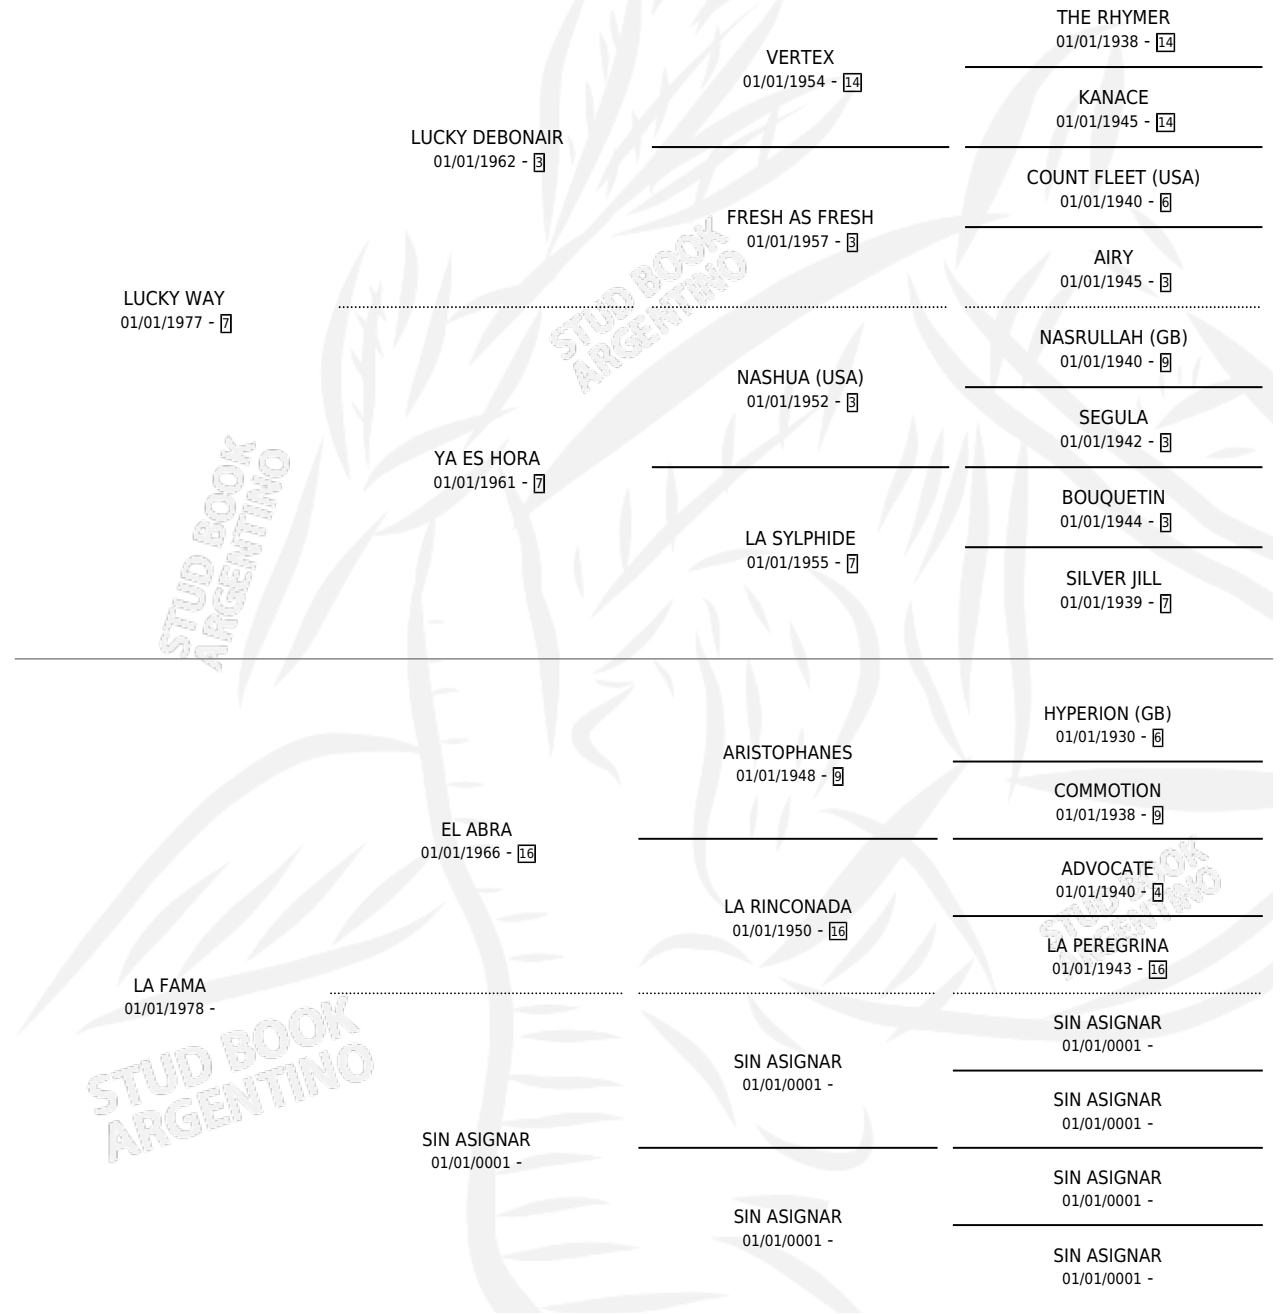

# LA OTERO

por LUCKY WAY y LA FAMA por EL ABRA

Argentina · Hembra · Alazan · SP · 02/08/1989  
Familia · Volumen 33

## ESTADO

TIPIFICACIÓN SANGUÍNEA	✓
TIPIFICACIÓN POR ADN	X
PASAPORTE	X
IDENTIFICACIÓN POR MICROCHIP	X
REPRODUCTOR	✓

**Lugar de nacimiento:** El Pelado

**Criador:** Sin dato

## PEDIGREE

S

mientos 0 / Efectividad 0.00%

PADRILLO	PRODUCTO	CRIADOR	1ER SERVICIO	ÚLTIMO SERVICIO
GLOBE TROTTER	∅		08/10/1993	09/10/1993