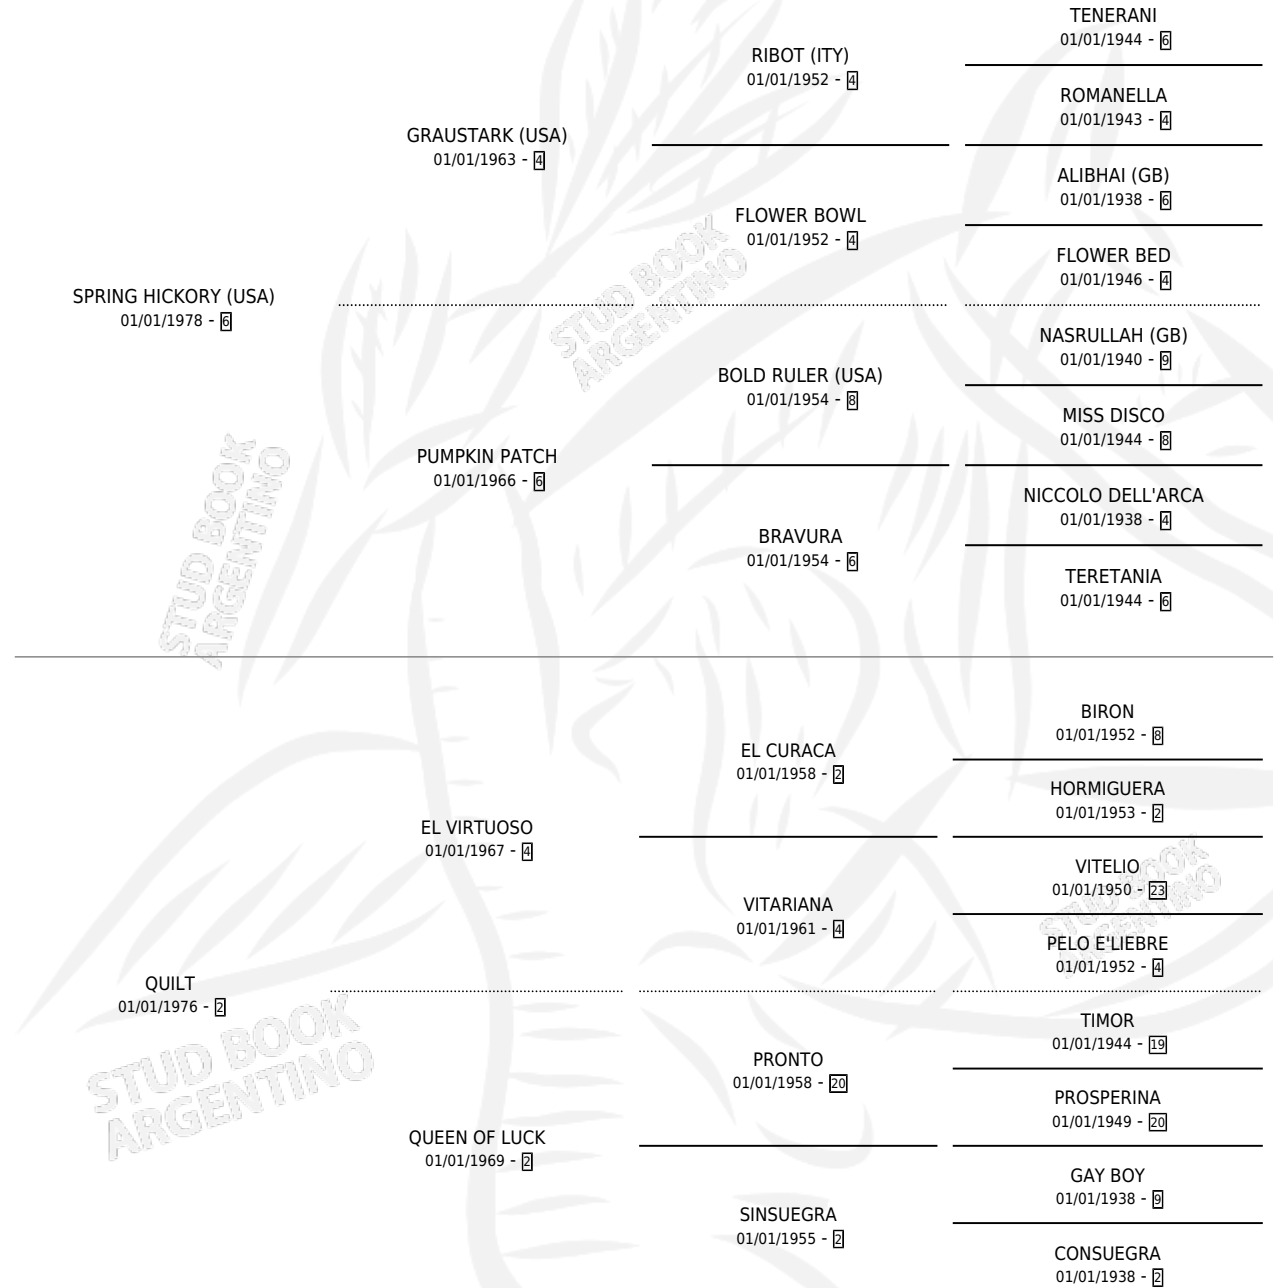

QUE MUCHACHA

por **SPRING HICKORY (USA)** y **QUILT** por **EL VIRTUOSO**

Argentina · Hembra · Zaino Doradillo · SP · 08/08/1989
Familia 2-j · Volumen 33

ESTADO

TIPIFICACIÓN SANGUÍNEA	✓
TIPIFICACIÓN POR ADN	X
PASAPORTE	X
IDENTIFICACIÓN POR MICROCHIP	X
REPRODUCTOR	X

Lugar de nacimiento: El Nocturno

Criador: El Nocturno

PEDIGREE